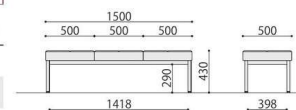

ASO-L01W(LGN)

ASO-L01B(BR)

ASO-L01B(PK)

ラウンジベンチ	価格(税抜)	サイズ(mm)	梱包才数	梱包重量
ASO-L01B	61,000円	W500×D500×H430	1.8才	8.5kg
ASO-L01W	61,000円	W500×D500×H430	1.8才	8.5kg

仕様/座:合板 スラブレタナ+チップウレタン 布張り(ポリエステル100%) 脚:スチール(□31mm) スチール粉体塗装(B・ブラック、W・ホワイト) 入数:1

ASO-L01B・ASO-L01W

ASO-L02W(PK)

ASO-L02W(BL)

ASO-L02B(LGN)

ASO-L02B(BR)

ラウンジベンチ	価格(税抜)	サイズ(mm)	梱包才数	梱包重量
ASO-L02B	89,000円	W1000×D500×H430	3.5才	14kg
ASO-L02W	89,000円	W1000×D500×H430	3.5才	14kg

仕様/座:合板 スラブレタナ+チップウレタン 布張り(ポリエステル100%) 脚:スチール(□31mm) スチール粉体塗装(B・ブラック、W・ホワイト) 入数:1

ASO-L02B・ASO-L02W

ASO-L02TW(BR)

ASO-L02TW(PK)

ASO-L02TB(BL)

ASO-L02TB(LGN)

ラウンジベンチ(天板付)	価格(税抜)	サイズ(mm)	梱包才数	梱包重量
ASO-L02TB	89,000円	W1000×D500×H430	3.5才	15kg
ASO-L02TW	89,000円	W1000×D500×H430	3.5才	15kg

仕様/座:合板 スラブレタナ+チップウレタン 布張り(ポリエステル100%) 天板:抗ウイルスメタリン 抗ウイルスABSエッジ 天板裏:抗ウイルスパッカー 脚:スチール(□31mm) スチール粉体塗装(B・ブラック、W・ホワイト) 入数:1 ●天板高:352mm

ASO-L02TB・ASO-L02TW

ASO-L03W(LGN)

ASO-L03B(BR)

ASO-L03B(PK)

ASO-L03B(BL)

ラウンジベンチ	価格(税抜)	サイズ(mm)	梱包才数	梱包重量
ASO-L03B	120,000円	W1500×D500×H430	5.3才	18kg
ASO-L03W	120,000円	W1500×D500×H430	5.3才	18kg

仕様/座:合板 スラブレタナ+チップウレタン 布張り(ポリエステル100%) 脚:スチール(□31mm) スチール粉体塗装(B・ブラック、W・ホワイト) 入数:1