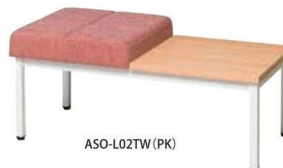

ASO-L01W(LGN)

ASO-L01B(BR)

ASO-L01B(PK)

ラウンジベンチ	価格(税抜)	サイズ(mm)	梱包才数	梱包重量
ASO-L01B	61,000円	W500×D500×H430	1.8才	8.5kg
ASO-L01W	61,000円	W500×D500×H430	1.8才	8.5kg

仕様/座:合板 スラブレタナ+チップウレタン 布張り(ポリエステル100%) 脚:スチール(□31mm) スチール粉体塗装(B・ブラック、W・ホワイト) 入数:1

ASO-L01B・ASO-L01W

ASO-L02W(PK)

ASO-L02W(BL)

ASO-L02B(LGN)

ASO-L02B(BR)

ラウンジベンチ	価格(税抜)	サイズ(mm)	梱包才数	梱包重量
ASO-L02B	89,000円	W1000×D500×H430	3.5才	14kg
ASO-L02W	89,000円	W1000×D500×H430	3.5才	14kg

仕様/座:合板 スラブレタナ+チップウレタン 布張り(ポリエステル100%) 脚:スチール(□31mm) スチール粉体塗装(B・ブラック、W・ホワイト) 入数:1

ASO-L02B・ASO-L02W

ASO-L02TW(BR)

ASO-L02TW(PK)

ASO-L02TB(BL)

ASO-L02TB(LGN)

ラウンジベンチ(天板付)	価格(税抜)	サイズ(mm)	梱包才数	梱包重量
ASO-L02TB	89,000円	W1000×D500×H430	3.5才	15kg
ASO-L02TW	89,000円	W1000×D500×H430	3.5才	15kg

仕様/座:合板 スラブレタナ+チップウレタン 布張り(ポリエステル100%) 天板:抗ウイルスメタリン 抗ウイルスABSエッジ 天板裏:抗ウイルスパッカー 脚:スチール(□31mm) スチール粉体塗装(B・ブラック、W・ホワイト) 入数:1 ●天板高:352mm

ASO-L02TB・ASO-L02TW

ASO-L03W(LGN)

ASO-L03B(BR)

ASO-L03B(PK)

ASO-L03B(BL)

ラウンジベンチ	価格(税抜)	サイズ(mm)	梱包才数	梱包重量
ASO-L03B	120,000円	W1500×D500×H430	5.3才	18kg
ASO-L03W	120,000円	W1500×D500×H430	5.3才	18kg

仕様/座:合板 スラブレタナ+チップウレタン 布張り(ポリエステル100%) 脚:スチール(□31mm) スチール粉体塗装(B・ブラック、W・ホワイト) 入数:1