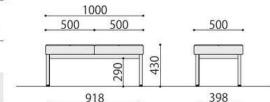

ASO-L01W(LGN)

ASO-L01B(BR)

ASO-L01B(PK)

ラウンジベンチ	価格(税抜)	サイズ(mm)	梱包才数	梱包重量
ASO-L01B	61,000円	W500×D500×H430	1.8才	8.5kg
ASO-L01W	61,000円	W500×D500×H430	1.8才	8.5kg

仕様/座:合板 スラブレタナ+チップウレタン 布張り(ポリエステル100%) 脚:スチール(□31mm) スチール粉体塗装(B・ブラック、W・ホワイト) 入数:1

ASO-L01B・ASO-L01W

ASO-L02W(PK)

ASO-L02W(BL)

ASO-L02B(LGN)

ASO-L02B(BR)

ラウンジベンチ	価格(税抜)	サイズ(mm)	梱包才数	梱包重量
ASO-L02B	89,000円	W1000×D500×H430	3.5才	14kg
ASO-L02W	89,000円	W1000×D500×H430	3.5才	14kg

仕様/座:合板 スラブレタナ+チップウレタン 布張り(ポリエステル100%) 脚:スチール(□31mm) スチール粉体塗装(B・ブラック、W・ホワイト) 入数:1

ASO-L02B・ASO-L02W

ASO-L02TW(BR)

ASO-L02TW(PK)

ASO-L02TB(BL)

ASO-L02TB(LGN)

ラウンジベンチ(天板付)	価格(税抜)	サイズ(mm)	梱包才数	梱包重量
ASO-L02TB	89,000円	W1000×D500×H430	3.5才	15kg
ASO-L02TW	89,000円	W1000×D500×H430	3.5才	15kg

仕様/座:合板 スラブレタナ+チップウレタン 布張り(ポリエステル100%) 天板:抗ウイルスメタリン 抗ウイルスABSエッジ 天板裏:抗ウイルスパッカー 脚:スチール(□31mm) スチール粉体塗装(B・ブラック、W・ホワイト) 入数:1 ●天板高:352mm

ASO-L02TB・ASO-L02TW

ASO-L03W(LGN)

ASO-L03B(BR)

ASO-L03B(PK)

ASO-L03B(BL)

ラウンジベンチ	価格(税抜)	サイズ(mm)	梱包才数	梱包重量
ASO-L03B	120,000円	W1500×D500×H430	5.3才	18kg
ASO-L03W	120,000円	W1500×D500×H430	5.3才	18kg

仕様/座:合板 スラブレタナ+チップウレタン 布張り(ポリエステル100%) 脚:スチール(□31mm) スチール粉体塗装(B・ブラック、W・ホワイト) 入数:1