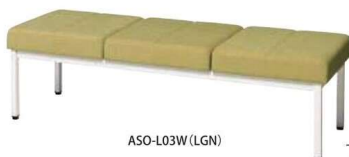

Lounge Bench

ちょっと休息に最適なコンパクトベンチです。
レイアウトも多彩、色合わせも多彩で雰囲気の変化が楽しめます。

■カラーサンプル

※製法の特性上、繊維の流れる方向により、色が異なって見えることがあります。

■天板カラーサンプル

NA: ナチュラル

ASO-L

ASO-L01W(BL)

ASO-L01B・ASO-L01W

ASO-L02W(PK)

ASO-L02W(BL)

ASO-L02B(LGN)

ASO-L02B(BR)

ラウンジベンチ	価格(税抜)	サイズ(mm)	梱包才数	梱包重量
ASO-L02B	89,000円	W1000×D500×H430	3.5才	14kg
ASO-L02W	89,000円	W1000×D500×H430	3.5才	14kg

仕様/座:合板 スラブレタナ+チップウレタン 布張り(ポリエステル100%) 脚:スチール(□31mm) スチール粉体塗装(B・ブラック、W・ホワイト) 入数:1

ASO-L02B・ASO-L02W

ASO-L02TW(BR)

ASO-L02TW(PK)

ASO-L02TB(BL)

ASO-L02TB(LGN)

ラウンジベンチ(天板付)	価格(税抜)	サイズ(mm)	梱包才数	梱包重量
ASO-L02TB	89,000円	W1000×D500×H430	3.5才	15kg
ASO-L02TW	89,000円	W1000×D500×H430	3.5才	15kg

仕様/座:合板 スラブレタナ+チップウレタン 布張り(ポリエステル100%) 天板:抗ウイルスメタリン 抗ウイルスABSエッジ 天板裏:抗ウイルスパッカー 脚:スチール(□31mm) スチール粉体塗装(B・ブラック、W・ホワイト) 入数:1 ●天板高:352mm

ASO-L02TB・ASO-L02TW

ASO-L03W(LGN)

ASO-L03B(BR)

ASO-L03B(PK)

ASO-L03B(BL)

ラウンジベンチ	価格(税抜)	サイズ(mm)	梱包才数	梱包重量
ASO-L03B	120,000円	W1500×D500×H430	5.3才	18kg
ASO-L03W	120,000円	W1500×D500×H430	5.3才	18kg

仕様/座:合板 スラブレタナ+チップウレタン 布張り(ポリエステル100%) 脚:スチール(□31mm) スチール粉体塗装(B・ブラック、W・ホワイト) 入数:1