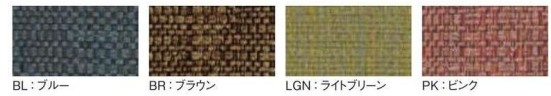

Lounge Bench

ちょっと休息に最適なコンパクトベンチです。
レイアウトも多彩、色合わせも多彩で雰囲気の変化が楽しめます。

■カラーサンプル

※製法の特性上、繊維の流れる方向により、色が異なって見えることがあります。

■天板カラーサンプル

NA: ナチュラル

ASO-L

ASO-L01W(BL)

ASO-L01W(LGN)

ASO-L01B(BR)

ASO-L01B(PK)

ラウンジベンチ	価格(税抜)	サイズ(mm)	梱包才数	梱包重量
ASO-L01B	61,000円	W500×D500×H430	1.8才	8.5kg
ASO-L01W	61,000円	W500×D500×H430	1.8才	8.5kg

仕様/座:合板 スラブレタナ+チップウレタン 布張り(ポリエステル100%) 脚:スチール(□31mm) スチール粉体塗装(B・ブラック、W・ホワイト) 入数:1

ASO-L01B・ASO-L01W

ASO-L02W(PK)

ASO-L02W(BL)

ASO-L02B(LGN)

ASO-L02B(BR)

ラウンジベンチ	価格(税抜)	サイズ(mm)	梱包才数	梱包重量
ASO-L02B	89,000円	W1000×D500×H430	3.5才	14kg
ASO-L02W	89,000円	W1000×D500×H430	3.5才	14kg

仕様/座:合板 スラブレタナ+チップウレタン 布張り(ポリエステル100%) 脚:スチール(□31mm) スチール粉体塗装(B・ブラック、W・ホワイト) 入数:1