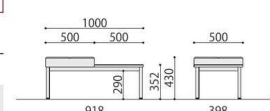

ASO-L01W(LGN)

ASO-L01B(BR)

ASO-L01B(PK)

ラウンジベンチ	価格(税抜)	サイズ(mm)	梱包才数	梱包重量
ASO-L01B	61,000円	W500×D500×H430	1.8才	8.5kg
ASO-L01W	61,000円	W500×D500×H430	1.8才	8.5kg

仕様/座:合板 スラブレタナ+チップウレタン 布張り(ポリエステル100%) 脚:スチール(□31mm) スチール粉体塗装(B・ブラック、W・ホワイト) 入数:1

ASO-L01B・ASO-L01W

ASO-L02W(PK)

ASO-L02W(BL)

ASO-L02B(LGN)

ASO-L02B(BR)

ラウンジベンチ	価格(税抜)	サイズ(mm)	梱包才数	梱包重量
ASO-L02B	89,000円	W1000×D500×H430	3.5才	14kg
ASO-L02W	89,000円	W1000×D500×H430	3.5才	14kg

仕様/座:合板 スラブレタナ+チップウレタン 布張り(ポリエステル100%) 脚:スチール(□31mm) スチール粉体塗装(B・ブラック、W・ホワイト) 入数:1

ASO-L02B・ASO-L02W

ASO-L02TW(BR)

ASO-L02TW(PK)

ASO-L02TB(BL)

ASO-L02TB(LGN)

ラウンジベンチ(天板付)	価格(税抜)	サイズ(mm)	梱包才数	梱包重量
ASO-L02TB	89,000円	W1000×D500×H430	3.5才	15kg
ASO-L02TW	89,000円	W1000×D500×H430	3.5才	15kg

仕様/座:合板 スラブレタナ+チップウレタン 布張り(ポリエステル100%) 天板:抗ウイルスメタリン 抗ウイルスABSエッジ 天板裏:抗ウイルスパッカー 脚:スチール(□31mm) スチール粉体塗装(B・ブラック、W・ホワイト) 入数:1 ●天板高:352mm

ASO-L02TB・ASO-L02TW

ASO-L03W(LGN)

ASO-L03B(BR)

ASO-L03B(PK)

ASO-L03B(BL)

ラウンジベンチ	価格(税抜)	サイズ(mm)	梱包才数	梱包重量
ASO-L03B	120,000円	W1500×D500×H430	5.3才	18kg
ASO-L03W	120,000円	W1500×D500×H430	5.3才	18kg

仕様/座:合板 スラブレタナ+チップウレタン 布張り(ポリエステル100%) 脚:スチール(□31mm) スチール粉体塗装(B・ブラック、W・ホワイト) 入数:1