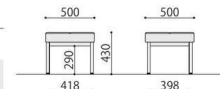

ASO-L01W(LGN)

ASO-L01B(BR)

ASO-L01B(PK)

ラウンジベンチ	価格(税抜)	サイズ(mm)	梱包才数	梱包重量
ASO-L01B	61,000円	W500×D500×H430	1.8才	8.5kg
ASO-L01W	61,000円	W500×D500×H430	1.8才	8.5kg

仕様/座:合板 スラブレタナ+チップウレタン 布張り(ポリエステル100%) 脚:スチール(□31mm) スチール粉体塗装(B・ブラック、W・ホワイト) 入数:1

ASO-L01B・ASO-L01W

ASO-L02W(PK)

ASO-L02W(BL)

ASO-L02B(LGN)

ASO-L02B(BR)

ラウンジベンチ	価格(税抜)	サイズ(mm)	梱包才数	梱包重量
ASO-L02B	89,000円	W1000×D500×H430	3.5才	14kg
ASO-L02W	89,000円	W1000×D500×H430	3.5才	14kg

仕様/座:合板 スラブレタナ+チップウレタン 布張り(ポリエステル100%) 脚:スチール(□31mm) スチール粉体塗装(B・ブラック、W・ホワイト) 入数:1

ASO-L02B・ASO-L02W

ASO-L02TW(BR)

ASO-L02TW(PK)

ASO-L02TB(BL)

ASO-L02TB(LGN)

ラウンジベンチ(天板付)	価格(税抜)	サイズ(mm)	梱包才数	梱包重量
ASO-L02TB	89,000円	W1000×D500×H430	3.5才	15kg
ASO-L02TW	89,000円	W1000×D500×H430	3.5才	15kg

仕様/座:合板 スラブレタナ+チップウレタン 布張り(ポリエステル100%) 天板:抗ウイルスメタリン 抗ウイルスABSエッジ 天板裏:抗ウイルスパッカー 脚:スチール(□31mm) スチール粉体塗装(B・ブラック、W・ホワイト) 入数:1 ●天板高:352mm

ASO-L02TB・ASO-L02TW

ASO-L03W(LGN)

ASO-L03B(BR)

ASO-L03B(PK)

ASO-L03B(BL)

ラウンジベンチ	価格(税抜)	サイズ(mm)	梱包才数	梱包重量
ASO-L03B	120,000円	W1500×D500×H430	5.3才	18kg
ASO-L03W	120,000円	W1500×D500×H430	5.3才	18kg

仕様/座:合板 スラブレタナ+チップウレタン 布張り(ポリエステル100%) 脚:スチール(□31mm) スチール粉体塗装(B・ブラック、W・ホワイト) 入数:1