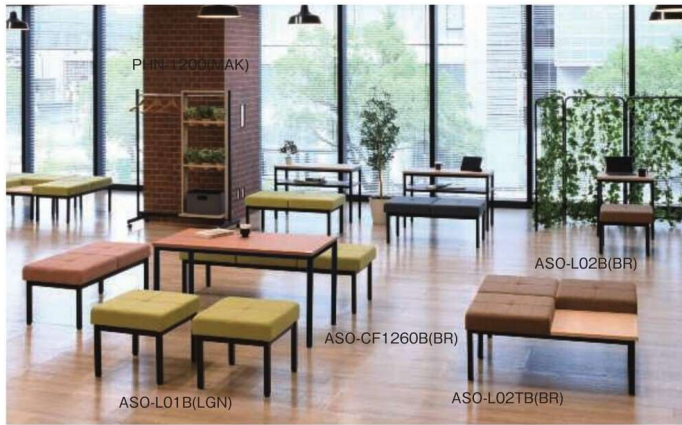

Lounge Bench

ちょっと休息に最適なコンパクトベンチです。
レイアウトも多彩、色合わせも多彩で雰囲気の変化が楽しめます。

■カラーサンプル

※製法の特性上、繊維の流れる方向により、色が異なって見えることがあります。

■天板カラーサンプル

NA: ナチュラル

ASO-L

ASO-L01W(BL)

ASO-L01W(LGN)

ASO-L01B(BR)

ASO-L01B(PK)

ラウンジベンチ	価格(税抜)	サイズ(mm)	梱包才数	梱包重量
ASO-L01B	61,000円	W500×D500×H430	1.8才	8.5kg
ASO-L01W	61,000円	W500×D500×H430	1.8才	8.5kg

仕様/座:合板 スラブレタナ+チップウレタン 布張り(ポリエステル100%) 脚:スチール(□31mm) スチール粉体塗装(B・ブラック、W・ホワイト) 入数:1

ASO-L01B・ASO-L01W

ASO-L02W(PK)

ASO-L02W(BL)

ASO-L02B(LGN)

ASO-L02B(BR)

ラウンジベンチ	価格(税抜)	サイズ(mm)	梱包才数	梱包重量
ASO-L02B	89,000円	W1000×D500×H430	3.5才	14kg
ASO-L02W	89,000円	W1000×D500×H430	3.5才	14kg

仕様/座:合板 スラブレタナ+チップウレタン 布張り(ポリエステル100%) 脚:スチール(□31mm) スチール粉体塗装(B・ブラック、W・ホワイト) 入数:1

ASO-L02B・ASO-L02W

ASO-L02TW(BR)

ASO-L02TW(PK)

ASO-L02TB(BL)

ASO-L02TB(LGN)

ラウンジベンチ(天板付)	価格(税抜)	サイズ(mm)	梱包才数	梱包重量
ASO-L02TB	89,000円	W1000×D500×H430	3.5才	15kg
ASO-L02TW	89,000円	W1000×D500×H430	3.5才	15kg

仕様/座:合板 スラブレタナ+チップウレタン 布張り(ポリエステル100%) 天板:抗ウイルスメタリン 抗ウイルスABSエッジ 天板裏:抗ウイルスパッカー 脚:スチール(□31mm) スチール粉体塗装(B・ブラック、W・ホワイト) 入数:1 ●天板高:352mm