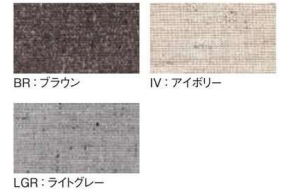

ASO-BLS オフィス、カフェ、ラウンジなど様々なシーンで使用できる収納ボックスソファ。 使用環境に応じた備品等を保管できます。

ASO-BLS(BR)

ASO-BLS(LGR)

収納付き

片側内寸：W700×D490×H189mm
使用環境に応じた備品や生活必需品の保管、
防災関連グッズ等の収納に重宝します。

ダブルステッチ縫製
デザインのアクセントとして、
ブラック色のダブルステッチ
で縫製しています。

■カラーサンプル

■台輪カラーサンプル

NEW 組立

収納ボックスソファ	価格(税抜)	サイズ(mm)	梱包才数	梱包重量
ASO-BLS	260,000円	W1500×D600×H730(SH400)	26才	48kg

仕様/背・座:チップウレタン布張り(アクリル40%、ポリエステル30%、綿30%) 台輪:抗ウイルスメラミン化粧板 入数:1(3個口)
●収納機能付 ●収納内寸:W700×D490×H189mm×2 ●ダブルステッチ仕様 ●アジャスター付