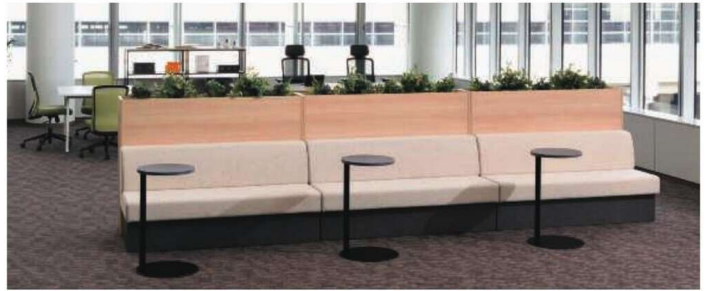

ASO-BLS オフィス、カフェ、ラウンジなど様々なシーンで使用できる収納ボックスソファ。 使用環境に応じた備品等を保管できます。

ASO-BLS(BR)

ASO-BLS(LGR)

収納付き

片側内寸：W700×D490×H189mm
使用環境に応じた備品や生活必需品の保管、
防災関連グッズ等の収納に重宝します。

ダブルステッチ縫製
デザインのアクセントとして、
ブラック色のダブルステッチ
で縫製しています。

■カラーサンプル

■台輪カラーサンプル

NEW 組立

収納ボックスソファ	価格(税抜)	サイズ(mm)	梱包才数	梱包重量
ASO-BLS	260,000円	W1500×D600×H730(SH400)	26才	48kg

仕様/背・座:チップウレタン布張り(アクリル40%、ポリエステル30%、綿30%) 台輪:抗ウイルスメラミン化粧板 入数:1(3個口)
●収納機能付 ●収納内寸:W700×D490×H189mm×2 ●ダブルステッチ仕様 ●アジャスター付