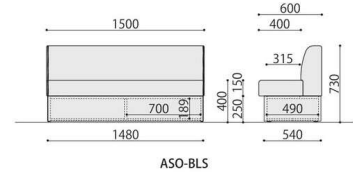

■カラーサンプル

■台輪カラーサンプル

NEW 組立

収納ボックスソファ	価格(税抜)	サイズ(mm)	梱包才数	梱包重量
ASO-BLS	260,000円	W1500×D600×H730(SH400)	26才	48kg

仕様/背・座:チップウレタン布張り(アクリル40%、ポリエステル30%、綿30%) 台輪:抗ウイルスメラミン化粧板 入数:1(3個口)
●収納機能付 ●収納内寸:W700×D490×H189mm×2 ●ダブルステッチ仕様 ●アジャスター付

抗ウイルス センターテーブル ASO-OT

■カラーサンプル

ASO-OT1260(BR)

ASO-OT1260(MAK)

ASO-OT1260(NA)

ASO-OT1260(WH)

NEW 組立

抗ウイルスセンター テーブル	価格(税抜)	サイズ(mm)	梱包才数	梱包重量
ASO-OT1260	130,000円	W1200×D600×H420	2.8才	22kg

仕様/天板:抗ウイルスメラミン化粧板(30mm厚) 共張り 天板裏:抗ウイルスパッカー 側板:抗ウイルスメラミン化粧板 入数:1
●アジャスター付