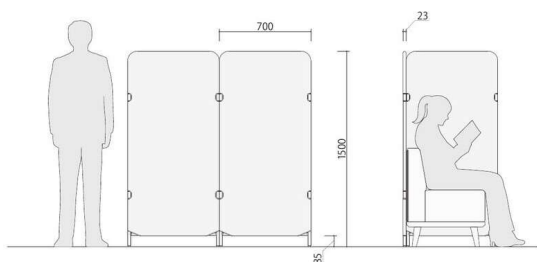

**セットプラン 4 ¥805,000円**

品番	数量	価格(税抜)
ASO-SP3B (GR)	×1	135,000円
ASO-SP3B (NV)	×1	135,000円
ASO-SP1B (NV)	×1	46,000円
ASO-DT1290B (MAK)	×1	165,000円
RO-S1200 (FBJ)	×2	162,000円
合計		805,000円

座ると周囲から視線が遮られ、立った状態は周囲を見渡せる高さ。

**使用上の注意点**

- ・2枚以上連結してご使用ください。単体の自立機能はありません。
- ・2枚以上連結時はL型、3枚連結時はL型もしくはコ型、4枚以上の連結時は直線は3枚までとし、1枚はL型になるようにレイアウトしてください。
- ・軽量スクリーンに寄り掛かったり、ものを立てかけたりしないでください。転倒する恐れがあります。