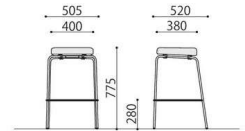

# Counter Chair

ASO-CTB (LGN)

ASO-CTB (BL)

### ■カラーサンプル

※製法の特性上、繊維の流れる方向により、色が異なって見えることがあります。

完成

カウンターチェア	価格(税抜)	サイズ(mm)	梱包才数	梱包重量
ASO-CTB	41,000円	W505×D520×H775	6.1才	12.7kg

仕様/張地:布 フレーム:スチール(φ15.9mm) 粉体塗装(ブラック) 入数:2 ●スタッキング不可

ASO-HCT1845B(NA)

ASO-HC320C(GN)

### フットレスト

フットレストは、錆びにくいステンレスとすべりにくいPVCを採用しています。

完成

ハイチェア	価格(税抜)	サイズ(mm)	梱包才数	梱包重量
ASO-HC320C	38,000円	W400×D345×H715	4.8才	11.5kg
ASO-HC320W	24,000円	W400×D345×H690	4.5才	12kg

仕様/座:(C)合成皮革・(W)天然木 フレーム:スチール(φ15.9mm) 入数:2 ●スタッキング不可