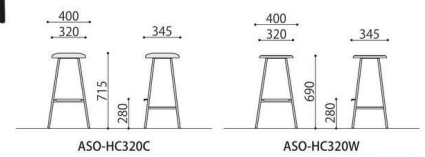

### フットレスト

フットレストは、錆びにくいステンレスとすべりにくいPVCを採用しています。

完成

ハイチェア	価格(税抜)	サイズ(mm)	梱包才数	梱包重量
ASO-HC320C	38,000円	W400×D345×H715	4.8才	11.5kg
ASO-HC320W	24,000円	W400×D345×H690	4.5才	12kg

仕様/座:(C)合成皮革・(W)天然木 フレーム:スチール(φ15.9mm) 入数:2 ●スタッキング不可