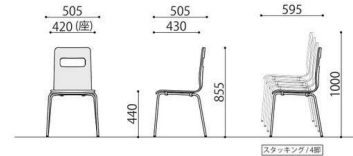

ALES-NA-B

合板: ナチュラル
脚: 黒塗装

ALES-MP-B

合板: オーク
脚: 黒塗装

仕様	価格(税抜)	サイズ(mm)	梱包寸数	梱包重量
チェアパッドなし黒塗装脚	25,700円	W505×D505×H855 (SH440)	12.8才	17kg

仕様/背・座:成型合板 メラミン化粧貼り フレーム:スチール (φ15.9mm) 入数:4 ●スタッキング可能 (4脚まで)

※発注方法は P112 を参照ください。