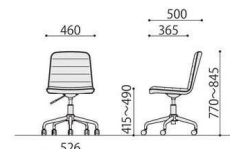

BL: ブルー

GN: グリーン

GR: グレー

ASO-OC1 (BL)

ASO-OC1 (GN)

ASO-OC1 (GR)

チェア	価格(税抜)	サイズ(mm)	梱包才数	梱包重量
ASO-OC1	24,000円	W460×D500×H770~845 (SH415~490)	3.9才	8kg

仕様/張地:布(ポリエステル) 脚:スチール 粉体塗装(ブラック) 入数:1 ●座昇降(ガスシリンダー式)機能付

完組

SOCIA

チェア

デスク・収納

パーティション

テーブル

レセプション

ロビー