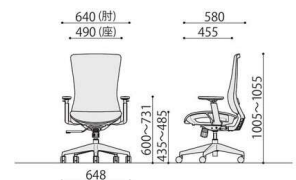

CKH11

CKH11 (BK)

CKH11 (BL)

CKH11 (BU)+CKH-AR

シンクロロック
ロック時に身体の動きに合わせて、背・座が連動して動き、適正な着座姿勢を維持します。

背固定機能
多段階に背もたれの角度を固定できます。

CKH11

CKH11+CKH11-AR

オフィスチェア メッシュ張り	価格(税抜)	サイズ(mm)	梱包才数	梱包重量
CKH11	44,000円	W490×D580×H1005~1055 (SH435~485)	6.8才	14kg

仕様/張地:背・座/メッシュ(ポリエステル) 脚:エンブラ樹脂成型品(ブラック) 入数:1 ●座昇降(ガスシリンダー式)機能付 ●シンクロロック機能付 ●背固定機能付 ●ランバーサポート(左右セパレート式)

CKH11-AR

肘可動
オプション肘は体格に合わせて高さを調整できます。
11段階で10mmピッチ

オプション肘 (左右セット)	価格(税抜)	サイズ(mm)	梱包才数	梱包重量
CKH11-AR	7,800円	W84×D240×H269	3.4才	8.5kg

仕様/本体:ナイロン樹脂成型品(ブラック) パット:ポリウレタン樹脂成型品(ブラック) 入数:5(1個口) ●肘高さ調節機能付

完成