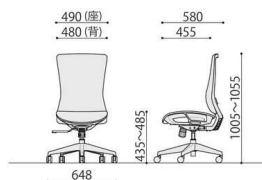

CKH11

CKH11 (BK)

CKH11 (BL)

CKH11 (BU)+CKH-AR

シンクロロック
ロック時に身体の動きに合わせて、背・座が連動して動き、適正な着座姿勢を維持します。

背固定機能
多段階に背もたれの角度を固定できます。

CKH11

CKH11+CKH11-AR

オフィスチェア メッシュ張り	価格(税抜)	サイズ(mm)	梱包才数	梱包重量
CKH11	44,000円	W490×D580×H1005~1055 (SH435~485)	6.8才	14kg

仕様/張地:背・座/メッシュ(ポリエステル) 脚:エンブラ樹脂成型品(ブラック) 入数:1 ●座昇降(ガスシリンダー式)機能付 ●シンクロロック機能付 ●背固定機能付 ●ランバーサポート(左右セパレート式)

CKH11-AR

肘可動
オプション肘は体格に合わせて高さを調整できます。
11段階で10mmピッチ

オプション肘 (左右セット)	価格(税抜)	サイズ(mm)	梱包才数	梱包重量
CKH11-AR	7,800円	W84×D240×H269	3.4才	8.5kg

仕様/本体:ナイロン樹脂成型品(ブラック) パット:ポリウレタン樹脂成型品(ブラック) 入数:5(1個口) ●肘高さ調節機能付

完成