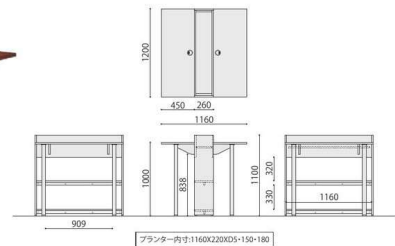

ASO-PT1790

プランターテーブル	価格(税抜)	サイズ(mm)	梱包才数	梱包重量
ASO-PT1790	214,000円	W1760×D900×H900	5.9才	53kg

仕様/天板:パーティクルボード 抗ウイルスメラミン化粧板 (t22mm) 抗ウイルスABSエッジ(SGRは通常ABS) 天板裏:抗ウイルスバックカー 本体:パーティクルボード 抗ウイルスメラミン化粧板 脚:スチール 粉体塗装(マットブラック) 入数:1(4個口)
●天板:W1500×D900 ●天板高:H720 ●配線ホール付

ASO-PT1271KH (BR)

ASO-PT1271KH (NA)

ASO-PT1271KH

プランター片面 ハイテーブル	価格(税抜)	サイズ(mm)	梱包才数	梱包重量
ASO-PT1271KH	239,000円	W1200×D710×H1100	5.0才	56kg

仕様/天板:パーティクルボード 抗ウイルスメラミン化粧板 (t22mm) 抗ウイルスABSエッジ(SGRは通常ABS) 天板裏:抗ウイルスバックカー 本体:パーティクルボード 抗ウイルスメラミン化粧板 脚:スチール 粉体塗装(マットブラック) 入数:1(4個口)
●天板:W1200×D450 ●天板高:H1000 ●配線ホール付 ●可動棚1枚付

ASO-PT1211RH (NA)

ASO-PT1211RH (BR)

ASO-PT1211RH

プランター両面 ハイテーブル	価格(税抜)	サイズ(mm)	梱包才数	梱包重量
ASO-PT1211RH	267,000円	W1200×D1160×H1100	5.3才	69kg

仕様/天板:パーティクルボード 抗ウイルスメラミン化粧板 (t22mm) 抗ウイルスABSエッジ(SGRは通常ABS) 天板裏:抗ウイルスバックカー 本体:パーティクルボード 抗ウイルスメラミン化粧板 脚:スチール 粉体塗装(マットブラック) 入数:1(4個口)
●天板(片側):W1200×D450 ●天板高:H1000 ●配線ホール付 ●可動棚1枚付