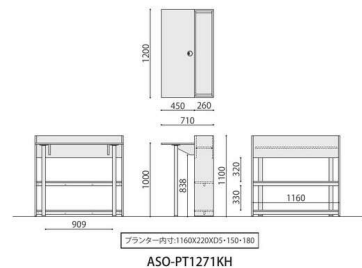

Planter table

テーブルとプランターを結合させた
プランターテーブルです。
オフィスグリーンを備え付けることにより
創造性や癒し効果を演出します。

ASO-PT1271KH(BR)

ALES-CTB(BR)

■SOCIA シリーズ天板カラーサンプル

ASO配線ホール

ASO-PT1790 (MAK)

ASO-PT1790 (WH)

ASO-PT1790

プランターテーブル	価格(税抜)	サイズ(mm)	梱包才数	梱包重量
ASO-PT1790	214,000円	W1760×D900×H900	5.9才	53kg

仕様/天板:パーティクルボード 抗ウイルスメラミン化粧板 (t22mm) 抗ウイルスABSエッジ(SGRは通常ABS) 天板裏:抗ウイルスバックカー 本体:パーティクルボード 抗ウイルスメラミン化粧板 脚:スチール 粉体塗装(マットブラック) 入数:1(4個口)
●天板:W1500×D900 ●天板高:H720 ●配線ホール付

ASO-PT1271KH (BR)

ASO-PT1271KH (NA)

ASO-PT1271KH

プランター片面 ハイテーブル	価格(税抜)	サイズ(mm)	梱包才数	梱包重量
ASO-PT1271KH	239,000円	W1200×D710×H1100	5.0才	56kg

仕様/天板:パーティクルボード 抗ウイルスメラミン化粧板 (t22mm) 抗ウイルスABSエッジ(SGRは通常ABS) 天板裏:抗ウイルスバックカー 本体:パーティクルボード 抗ウイルスメラミン化粧板 脚:スチール 粉体塗装(マットブラック) 入数:1(4個口)
●天板:W1200×D450 ●天板高:H1000 ●配線ホール付 ●可動棚1枚付

ASO-PT1211RH (NA)

ASO-PT1211RH (BR)

ASO-PT1211RH

プランター両面 ハイテーブル	価格(税抜)	サイズ(mm)	梱包才数	梱包重量
ASO-PT1211RH	267,000円	W1200×D1160×H1100	5.3才	69kg

仕様/天板:パーティクルボード 抗ウイルスメラミン化粧板 (t22mm) 抗ウイルスABSエッジ(SGRは通常ABS) 天板裏:抗ウイルスバックカー 本体:パーティクルボード 抗ウイルスメラミン化粧板 脚:スチール 粉体塗装(マットブラック) 入数:1(4個口)
●天板(片側):W1200×D450 ●天板高:H1000 ●配線ホール付 ●可動棚1枚付