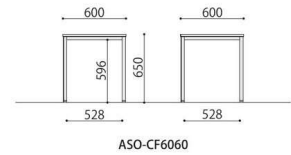

Lounge table

ラウンジソファやベンチで使いやすいサイズです。
棚板付きタイプは、作業スペースを広くします。

■SOCIA シリーズ天板カラーサンプル

カフェテーブル	価格(税抜)	サイズ(mm)	梱包才数	梱包重量
ASO-CF1260B	65,000円	W1200×D600×H650	5.4才	24.9kg
ASO-CF1260W	65,000円	W1200×D600×H650	5.4才	24.9kg

仕様 / 天板: 抗ウイルスメラミン化粧板 (t22mm) フラッシュ加工 抗ウイルスABSエッジ (SGRは通常ABS) 天板裏: 抗ウイルスパッカー
脚: スチール 粉体塗装 (B・ブラック、W・ホワイト) 入数: 1 (2個口)

カフェテーブル	価格(税抜)	サイズ(mm)	梱包才数	梱包重量
ASO-CF6060B	50,000円	W600×D600×H650	2.9才	17kg
ASO-CF6060W	50,000円	W600×D600×H650	2.9才	17kg

仕様 / 天板: 抗ウイルスメラミン化粧板 (t22mm) フラッシュ加工 抗ウイルスABSエッジ (SGRは通常ABS) 天板裏: 抗ウイルスパッカー 脚: スチール 粉体塗装 (B・ブラック、W・ホワイト) 入数: 1 (2個口)

カフェテーブル	価格(税抜)	サイズ(mm)	梱包才数	梱包重量
ASO-CF1040B	87,000円	W1000×D400×H650	4.0才	25kg
ASO-CF1040W	87,000円	W1000×D400×H650	4.0才	25kg

仕様 / 天板: 抗ウイルスメラミン化粧板 (t22mm) フラッシュ加工 抗ウイルスABSエッジ (SGRは通常ABS) 天板裏: 抗ウイルスパッカー 脚: スチール 粉体塗装 (B・ブラック、W・ホワイト) 入数: 1 (3個口)