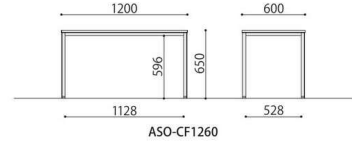

Lounge table

ラウンジソファやベンチで使いやすいサイズです。
棚板付きタイプは、作業スペースを広くします。

■SOCIA シリーズ天板カラーサンプル

カフェテーブル	価格(税抜)	サイズ(mm)	梱包才数	梱包重量
ASO-CF1260B	65,000円	W1200×D600×H650	5.4才	24.9kg
ASO-CF1260W	65,000円	W1200×D600×H650	5.4才	24.9kg

仕様 / 天板: 抗ウイルスメラミン化粧板 (t22mm) フラッシュ加工 抗ウイルスABSエッジ (SGRは通常ABS) 天板裏: 抗ウイルスパッカー
脚: スチール 粉体塗装 (B・ブラック、W・ホワイト) 入数: 1 (2個口)

カフェテーブル	価格(税抜)	サイズ(mm)	梱包才数	梱包重量
ASO-CF6060B	50,000円	W600×D600×H650	2.9才	17kg
ASO-CF6060W	50,000円	W600×D600×H650	2.9才	17kg

仕様 / 天板: 抗ウイルスメラミン化粧板 (t22mm) フラッシュ加工 抗ウイルスABSエッジ (SGRは通常ABS) 天板裏: 抗ウイルスパッカー 脚: スチール 粉体塗装 (B・ブラック、W・ホワイト) 入数: 1 (2個口)

カフェテーブル	価格(税抜)	サイズ(mm)	梱包才数	梱包重量
ASO-CF1040B	87,000円	W1000×D400×H650	4.0才	25kg
ASO-CF1040W	87,000円	W1000×D400×H650	4.0才	25kg