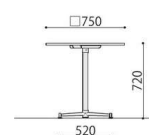

ASO-CF750B(SGR)

ASO-CF750W(NA)

ASO-CF750W(BR)

ABSエッジ

カフェテーブル	価格(税抜)	サイズ(mm)	梱包才数	梱包重量
ASO-CF750B	64,000円	φ750×H720	3.7才	11kg
ASO-CF750W	64,000円	φ750×H720	3.7才	11kg

仕様/天板:抗ウイルスメラミン化粧板 (t20mm) 抗ウイルスABSエッジ(SGRは通常ABS) 天板裏:抗ウイルスパッカー 芯材:パーティクルボード
脚:スチール 粉体塗装 (B・ブラック、W・ホワイト) 入数:1(2個口)

ASO-CF750B/W

ASO-CF7575B(NA)

ASO-CF7575B(BR)

ASO-CF7575W(MAK)

ASO-CF7575W(WH)

ABSエッジ

カフェテーブル	価格(税抜)	サイズ(mm)	梱包才数	梱包重量
ASO-CF7575B	69,000円	W750×D750×H720	3.7才	13kg
ASO-CF7575W	69,000円	W750×D750×H720	3.7才	13kg

仕様/天板:抗ウイルスメラミン化粧板 (t20mm) 抗ウイルスABSエッジ(SGRは通常ABS) 天板裏:抗ウイルスパッカー 芯材:パーティクルボード
脚:スチール 粉体塗装 (B・ブラック、W・ホワイト) 入数:1(2個口)

ASO-CF7575B/W

SOCIA

チェア

デスク・収納

パーティション

テーブル

レセプション