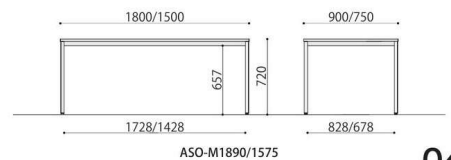

仕様 / 天板: 抗ウイルスメラミン化粧板(22mm厚) フラッシュ加工 抗ウイルスABSエッジ(SGRは通常ABS) 天板裏: 抗ウイルスパッカー
脚: スチール 粉体塗装(ブラック) 入数: 1(2個口)

Meeting table

多彩な使い方が可能な
4本ワイド脚のシャープなミーティングテーブルです。

ASO-M1575B(MAK)

ASO-M1575B(NA)

ミーティングテーブル	価格(税抜)	サイズ(mm)	梱包才数	梱包重量
ASO-M1575B/W	88,000円	W1500×D750×H720	5.7才	28.9kg

仕様 / 天板: 抗ウイルスメラミン化粧板 (t22mm) フラッシュ加工 抗ウイルスABSエッジ(SGRは通常ABS)
天板裏: 抗ウイルスパッカー 脚: スチール 粉体塗装(ブラック) 入数: 1(3個口)

ASO-M1890W(BR)

ASO-M1890W(NA)

ASO-M1890W(WH)

ミーティングテーブル	価格(税抜)	サイズ(mm)	梱包才数	梱包重量
ASO-M1890B/W	98,000円	W1800×D900×H720	※7.0才	33.9kg

仕様 / 天板: 抗ウイルスメラミン化粧板 (t22mm) フラッシュ加工 抗ウイルスABSエッジ(SGRは通常ABS)
天板裏: 抗ウイルスパッカー 脚: スチール 粉体塗装(ブラック) 入数: 1(3個口)

ASO-M1890/1575

SOCIA

チェア

デスク・収納

パーティション

テーブル

レセプション