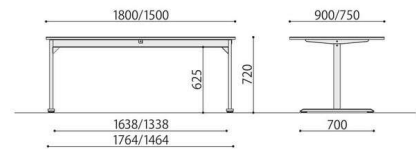

Table

ミーティングやカフェなどさまざまなシーンに合わせられるテーブル。

ASO-T1575B(BR)

ASO-T1575B(MAK)

ASO-T1575B(SGR)

テーブル	価格(税抜)	サイズ(mm)	梱包才数	梱包重量
ASO-T1890B	99,000円	W1800×D900×H720	7.3才	※31.2kg
ASO-T1575B	91,000円	W1500×D750×H720	5.6才	26.5kg

仕様 / 天板: 抗ウイルスメラミン化粧板(22mm厚) フラッシュ加工 抗ウイルスABSエッジ(SGRは通常ABS) 天板裏: 抗ウイルスパッカー
脚: スチール 粉体塗装(ブラック) 入数: 1(2個口)

Meeting table

多彩な使い方が可能な
4本ワイド脚のシャープなミーティングテーブルです。

ASO-M1575B(MAK)

ASO-M1575B(NA)

ミーティングテーブル	価格(税抜)	サイズ(mm)	梱包才数	梱包重量
ASO-M1575B/W	88,000円	W1500×D750×H720	5.7才	28.9kg

仕様 / 天板: 抗ウイルスメラミン化粧板 (t22mm) フラッシュ加工 抗ウイルスABSエッジ(SGRは通常ABS)
天板裏: 抗ウイルスパッカー 脚: スチール 粉体塗装(ブラック) 入数: 1(3個口)

ASO-M1890W(BR)

ASO-M1890W(NA)

ASO-M1890W(WH)

ミーティングテーブル	価格(税抜)	サイズ(mm)	梱包才数	梱包重量
ASO-M1890B/W	98,000円	W1800×D900×H720	※7.0才	33.9kg