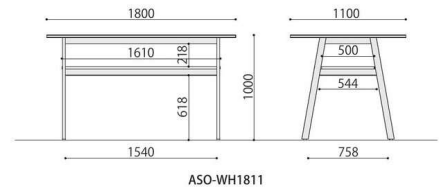

High Work table

落ち着いた空間を演出する ブラックフレーム

ワークテーブル	価格(税抜)	サイズ(mm)	梱包才数	梱包重量
ASO-WH1811B	203,000円	W1800×D1100×H1000	▲15.7才	66.6kg

仕様/天板:抗ウイルスメラミン化粧板 (t22mm) フラッシュ加工 抗ウイルスABSエッジ(SGRは通常ABS) 天板裏:抗ウイルスパッカー
脚:スチール 粉体塗装(ブラック) 入数:1(4個口)

空間を明るく演出する ホワイトフレーム

ワークテーブル	価格(税抜)	サイズ(mm)	梱包才数	梱包重量
ASO-WH1811W	203,000円	W1800×D1100×H1000	▲15.7才	66.6kg

仕様/天板:抗ウイルスメラミン化粧板 (t22mm) フラッシュ加工 抗ウイルスABSエッジ(SGRは通常ABS) 天板裏:抗ウイルスパッカー
脚:スチール 粉体塗装(ホワイト) 入数:1(4個口)