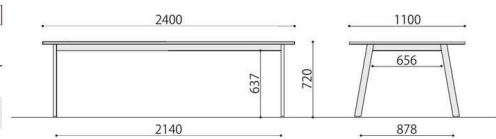

ASO-W2411W (WH)

ワークテーブル	価格(税抜)	サイズ(mm)	梱包才数	梱包重量
ASO-W2411B	170,000円	W2400×D1100×H720	12.9才	62.3kg
ASO-W2411W	170,000円	W2400×D1100×H720	12.9才	62.3kg

仕様 / 天板: 抗ウイルスメラミン化粧板 (t22mm) フラッシュ加工 抗ウイルスABSエッジ (SGRは通常ABS) 天板裏: 抗ウイルスパッカー
脚: スチール 粉体塗装 (B・ブラック、W・ホワイト) 入数: 1 (4個口)

ASO-W2411B/W