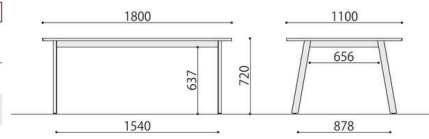

# Work table

レイアウトが容易で、使い勝手が良い  
奥行 1100mmの天板サイズを採用しました。

## ■ SOCIA シリーズ天板カラーサンプル

ASO-W1111B (BR)

ASO-W1111W (NA)

ASO-W1111W (WH)

ワークテーブル	価格(税抜)	サイズ(mm)	梱包才数	梱包重量
ASO-W1111B	114,000円	W1100×D1100×H720	12.5才	38.8kg
ASO-W1111W	114,000円	W1100×D1100×H720	12.5才	38.8kg

仕様 / 天板: 抗ウイルスメラミン化粧板 (t22mm) フラッシュ加工 抗ウイルスABSエッジ (SGRは通常ABS) 天板裏: 抗ウイルスパッカー  
脚: スチール 粉体塗装 (B・ブラック、W・ホワイト) 入数: 1 (3個口)

ASO-W1111B/W

ASO-W1811B(SGR)

ASO-W1811W (BR)

ASO-W1811W (NA)

ワークテーブル	価格(税抜)	サイズ(mm)	梱包才数	梱包重量
ASO-W1811B	147,000円	W1800×D1100×H720	▲14.3才	49.9kg
ASO-W1811W	147,000円	W1800×D1100×H720	▲14.3才	49.9kg

仕様 / 天板: 抗ウイルスメラミン化粧板 (t22mm) フラッシュ加工 抗ウイルスABSエッジ (SGRは通常ABS) 天板裏: 抗ウイルスパッカー  
脚: スチール 粉体塗装 (B・ブラック、W・ホワイト) 入数: 1 (3個口)

ASO-W1811B/W

ASO-W2411B (MAK)

ASO-W2411W (NA)

ASO-W2411W (WH)

ワークテーブル	価格(税抜)	サイズ(mm)	梱包才数	梱包重量
ASO-W2411B	170,000円	W2400×D1100×H720	12.9才	62.3kg
ASO-W2411W	170,000円	W2400×D1100×H720	12.9才	62.3kg