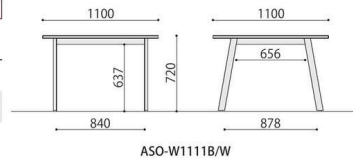

# Work table

レイアウトが容易で、使い勝手が良い  
奥行 1100mmの天板サイズを採用しました。

## ■ SOCIA シリーズ天板カラーサンプル

ASO-W1111B (BR)

ASO-W1111W (NA)

ASO-W1111W (WH)

ワークテーブル	価格(税抜)	サイズ(mm)	梱包才数	梱包重量
ASO-W1111B	114,000円	W1100×D1100×H720	12.5才	38.8kg
ASO-W1111W	114,000円	W1100×D1100×H720	12.5才	38.8kg

仕様 / 天板: 抗ウイルスメラミン化粧板 (t22mm) フラッシュ加工 抗ウイルスABSエッジ (SGRは通常ABS) 天板裏: 抗ウイルスパッカー  
脚: スチール 粉体塗装 (B・ブラック、W・ホワイト) 入数: 1 (3個口)

ASO-W1111B/W

ASO-W1811B(SGR)

ASO-W1811W (BR)

ASO-W1811W (NA)

ワークテーブル	価格(税抜)	サイズ(mm)	梱包才数	梱包重量
ASO-W1811B	147,000円	W1800×D1100×H720	▲14.3才	49.9kg
ASO-W1811W	147,000円	W1800×D1100×H720	▲14.3才	49.9kg

仕様 / 天板: 抗ウイルスメラミン化粧板 (t22mm) フラッシュ加工 抗ウイルスABSエッジ (SGRは通常ABS) 天板裏: 抗ウイルスパッカー  
脚: スチール 粉体塗装 (B・ブラック、W・ホワイト) 入数: 1 (3個口)

ASO-W1811B/W

ASO-W2411B (MAK)

ASO-W2411W (NA)

ASO-W2411W (WH)

ワークテーブル	価格(税抜)	サイズ(mm)	梱包才数	梱包重量
ASO-W2411B	170,000円	W2400×D1100×H720	12.9才	62.3kg
ASO-W2411W	170,000円	W2400×D1100×H720	12.9才	62.3kg