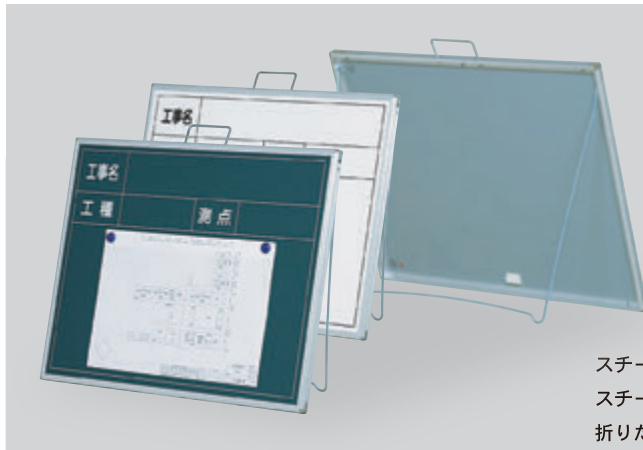

17

Board for construction photography 工事写真用黒板

バリエーション豊富

安全な工事スケジュールに！

用途に合わせた豊富な種類

主に工事現場での写真撮影用黒板です。
木製はチョークが収納可能なポケット付きです。
スチール製は持ち運びに便利な取手付きです。

木製工事写真用黒板

木製工事写真用黒板 P.93

スチール製工事写真用黒板

スチール製ハンディボード (緑) P.94
スチール製ハンディボード (白) P.95
折りたたみ KY ボード P.95

- 工事写真用黒板
- 17-1 木製工事写真用黒板.....93
- 17-2 スチール製ハンディボード (緑).....94
- 17-3 スチール製ハンディボード (白).....95
- 17-4 折りたたみ KY ボード.....95