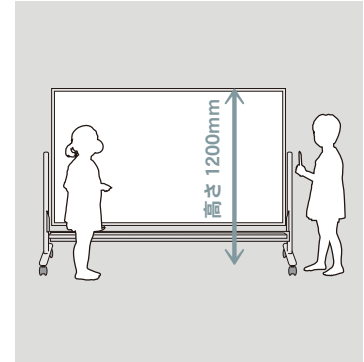

02-10

総高 1200mm の両面脚付ボード

低位置黒板

両面

(ホーローのみ)

ホーローホワイト/ホーローホワイト

MHL36TDN G ¥81,300
外形寸法/W1926×D610×H1200
板面寸法/W1810×H910
有効寸法/W1770×H870

MHL34TDN G ¥67,900
外形寸法/W1326×D610×H1200
板面寸法/W1210×H910
有効寸法/W1170×H870

黒板/黒板

MSL36TDN G ¥71,600
外形寸法/W1926×D610×H1200
板面寸法/W1810×H910
有効寸法/W1770×H870

MSL34TDN G ¥59,500
外形寸法/W1326×D610×H1200
板面寸法/W1210×H910
有効寸法/W1170×H870

ホーローホワイト/黒板

MSHL36TDN G ¥81,900
外形寸法/W1926×D610×H1200
板面寸法/W1810×H910
有効寸法/W1770×H870

MSHL34TDN G ¥69,700
外形寸法/W1326×D610×H1200
板面寸法/W1210×H910
有効寸法/W1170×H870

キッズ向け商品のご紹介

ローボード、透明ボードキッズ、展示ボード

ローボード P.84

透明ボードキッズ P.85

展示ボード P.84

02-11

黒板とホワイトボードが使える