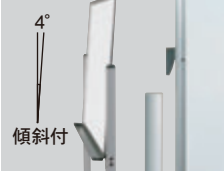

月予定表

**MV34TMN** **G** ¥53,600  
外形寸法/W1302×D610×H1810  
板面寸法/W1210×H910  
有効寸法/W1170×H870

【付属品】

- イレーザ(大)
- ボードマーカー(黒・赤)各1本

下部でも書きやすい！  
消しカスが舞いにくい！

片面脚付ホワイトボード

■安全なプラスチックコーナ-

■ボード下部でも書きやすい  
傾斜付き

傾斜がついてボード下部でも書きやすく、消しカスが舞いにくい構造です。また板面をしっかりと固定します。

■楕円パイプで安定感UP!

楕円パイプを採用し、肉厚を1.6mmに強化する事で強度がUPしました。

ホワイト  
ボード壁掛

ホワイト  
ボード脚付

透明  
ボード

映写対応  
ホワイト  
ボード

省スペース  
ホワイト  
ボード