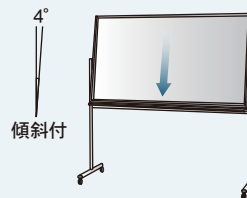

月予定表

**MV34TMN** **G** ¥53,600  
外形寸法/W1302×D610×H1810  
板面寸法/W1210×H910  
有効寸法/W1170×H870

【付属品】

- イレーザ(大)
- ボードマーカー(黒・赤)各1本

下部でも書きやすい！  
消しカスが舞いにくい！

片面脚付ホワイトボード

■安全なプラスチックコーナ-

■ボード下部でも書きやすい  
傾斜付き

傾斜がついてボード下部でも書きやすく、消しカスが舞いにくい構造です。また板面をしっかりと固定します。

■楕円パイプで安定感UP!

楕円パイプを採用し、肉厚を1.6mmに強化する事で強度がUPしました。

ホワイト  
ボード壁掛

ホワイト  
ボード脚付

透明  
ボード

映写対応  
ホワイト  
ボード

省スペース  
ホワイト  
ボード