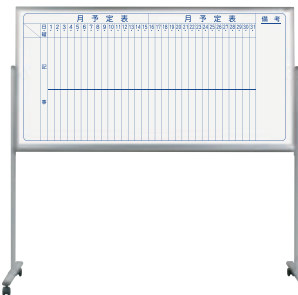

## Standard

スチールホワイト

片面

脚付

安全を考慮したプラスチックコーナーパーツとオリジナルアルミ枠の片面脚付ホワイトボードです。

無地

**MV36TN** **G** ¥60,100  
外形寸法/W1902×D610×H1810  
板面寸法/W1810×H910  
有効寸法/W1770×H870

**MV34TN** **G** ¥49,500  
外形寸法/W1302×D610×H1810  
板面寸法/W1210×H910  
有効寸法/W1170×H870

予定表

月予定表

**MV36TYN** **G** ¥65,000  
外形寸法/W1902×D610×H1810  
板面寸法/W1810×H910  
有効寸法/W1770×H870

月予定表

**MV34TYN** **G** ¥53,600  
外形寸法/W1302×D610×H1810  
板面寸法/W1210×H910  
有効寸法/W1170×H870

月予定表

**MV36TMN** **G** ¥65,000  
外形寸法/W1902×D610×H1810  
板面寸法/W1810×H910  
有効寸法/W1770×H870

月予定表

**MV34TMN** **G** ¥53,600  
外形寸法/W1302×D610×H1810  
板面寸法/W1210×H910  
有効寸法/W1170×H870

【付属品】

- イレーザ(大)
- ボードマーカー(黒・赤)各1本

下部でも書きやすい！  
消しカスが舞いにくい！

片面脚付ホワイトボード

■安全なプラスチックコーナ-

■ボード下部でも書きやすい  
傾斜付き

傾斜がついてボード下部でも書きやすく、消しカスが舞いにくい構造です。また板面をしっかりと固定します。

■楕円パイプで安定感UP!

楕円パイプを採用し、肉厚を1.6mmに強化する事で強度がUPしました。

ホワイト  
ボード壁掛

ホワイト  
ボード脚付

透明  
ボード

映写対応  
ホワイト  
ボード

省スペース  
ホワイト  
ボード