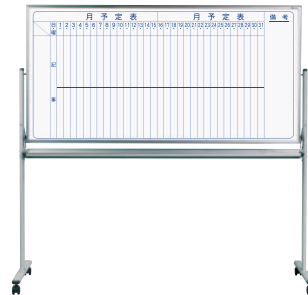

## Standard

スチールホワイト

両面

脚付

安全を考慮したプラスチックコーナーパーツとオリジナルアルミ枠の両面脚付ホワイトボードです。

無地 / 無地

**MV36TDN** ¥75,000  
外形寸法 / W1926×D610×H1840  
板面寸法 / W1810×H910  
有効寸法 / W1770×H870

**MV34TDN** ¥62,400  
外形寸法 / W1326×D610×H1840  
板面寸法 / W1210×H910  
有効寸法 / W1170×H870

予定表 / 無地

月予定表

月予定表

月予定表

月予定表

**MV36TDYN** ¥76,400  
外形寸法 / W1926×D610×H1840  
板面寸法 / W1810×H910  
有効寸法 / W1770×H870

**MV34TDYN** ¥65,800  
外形寸法 / W1326×D610×H1840  
板面寸法 / W1210×H910  
有効寸法 / W1170×H870

**MV36TDMN** ¥76,400  
外形寸法 / W1926×D610×H1840  
板面寸法 / W1810×H910  
有効寸法 / W1770×H870

**MV34TDMN** ¥65,800  
外形寸法 / W1326×D610×H1840  
板面寸法 / W1210×H910  
有効寸法 / W1170×H870