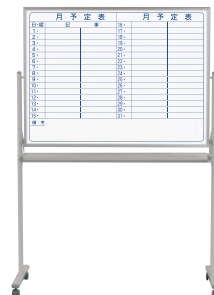

## Standard

スチールホワイト

両面

脚付

安全を考慮したプラスチックコーナーパーツとオリジナルアルミ枠の両面脚付ホワイトボードです。

無地 / 無地

**MV36TDN** ¥75,000  
外形寸法 / W1926×D610×H1840  
板面寸法 / W1810×H910  
有効寸法 / W1770×H870

**MV34TDN** ¥62,400  
外形寸法 / W1326×D610×H1840  
板面寸法 / W1210×H910  
有効寸法 / W1170×H870

予定表 / 無地

月予定表

月予定表

月予定表

月予定表

**MV36TDYN** ¥76,400  
外形寸法 / W1926×D610×H1840  
板面寸法 / W1810×H910  
有効寸法 / W1770×H870

**MV34TDYN** ¥65,800  
外形寸法 / W1326×D610×H1840  
板面寸法 / W1210×H910  
有効寸法 / W1170×H870

**MV36TDMN** ¥76,400  
外形寸法 / W1926×D610×H1840  
板面寸法 / W1810×H910  
有効寸法 / W1770×H870

**MV34TDMN** ¥65,800  
外形寸法 / W1326×D610×H1840  
板面寸法 / W1210×H910  
有効寸法 / W1170×H870

## 【付属品】

- イレーザー(大)
- ボードマーカー(黒・赤)各1本

簡単！ワンタッチで回転！

両面脚付ホワイトボード