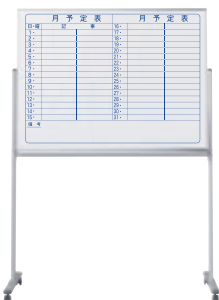

MH36TN ¥68,000
外形寸法/W1902×D610×H1810
板面寸法/W1810×H910
有効寸法/W1770×H870

【付属品】

■レーザー (大)
■ボードマーカー (黒・赤)各1本

MH35TN ¥65,000
外形寸法/W1602×D610×H1810
板面寸法/W1510×H910
有効寸法/W1470×H870

MH34TN ¥53,200
外形寸法/W1302×D610×H1810
板面寸法/W1210×H910
有効寸法/W1170×H870

暗線入

MH36TXN ¥75,800
外形寸法/W1902×D610×H1810
板面寸法/W1810×H910
有効寸法/W1770×H870

MH34TXN ¥57,200
外形寸法/W1302×D610×H1810
板面寸法/W1210×H910
有効寸法/W1170×H870

予定表

月予定表

MH36TYN ¥74,800
外形寸法/W1902×D610×H1810
板面寸法/W1810×H910
有効寸法/W1770×H870

月予定表

MH34TYN ¥56,300
外形寸法/W1302×D610×H1810
板面寸法/W1210×H910
有効寸法/W1170×H870

月予定表

MH36TMN ¥74,800
外形寸法/W1902×D610×H1810
板面寸法/W1810×H910
有効寸法/W1770×H870

月予定表

MH34TMN ¥56,300
外形寸法/W1302×D610×H1810
板面寸法/W1210×H910
有効寸法/W1170×H870

安全なプラスチックコーナ-

傾斜付

ボード下部でも書きやすい傾斜付き

傾斜がついてボード下部でも書きやすく、消しカスが舞いにくい構造です。また板面をしっかりと固定します。
※46・48サイズは除く

楕円パイプで安定感UP!

楕円パイプを採用し、肉厚を1.6mmに強化する事で強度がUPしました。

ホワイトボード壁掛

ホワイトボード脚付