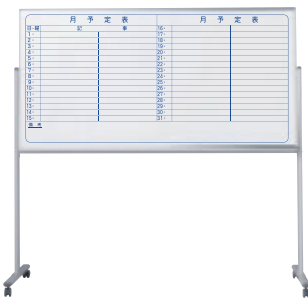

MAJI series

Standard

ホーローホワイト

片面 脚付

安全を考慮したプラスチックコーナーパーツとオリジナルアルミ枠の片面脚付ホワイトボードです。

無地

MH48TN ¥140,700
外形寸法/W2526×D610×H1990
板面寸法/W2410×H1210
有効寸法/W2370×H1170

MH46TN ¥115,300
外形寸法/W1926×D610×H1990
板面寸法/W1810×H1210
有効寸法/W1770×H1170

暗線入

MH36TXN ¥75,800
外形寸法/W1902×D610×H1810
板面寸法/W1810×H910
有効寸法/W1770×H870

MH34TXN ¥57,200
外形寸法/W1302×D610×H1810
板面寸法/W1210×H910
有効寸法/W1170×H870

予定表

月予定表

MH36TYN ¥74,800
外形寸法/W1902×D610×H1810
板面寸法/W1810×H910
有効寸法/W1770×H870

安全なプラスチックコーナ-

傾斜付

ボード下部でも書きやすい傾斜付き

傾斜がついてボード下部でも書きやすく、消しカスが舞いにくい構造です。また板面をしっかりと固定します。
※46・48サイズは除く

楕円パイプで安定感UP!

楕円パイプを採用し、肉厚を1.6mmに強化する事で強度がUPしました。

ホワイトボード壁掛

ホワイトボード脚付

透明ボード

映写対応ホワイトボード

省スペースホワイトボード

掲示板 (室内)

掲示板 (屋外)

案内板

ポスターパネル

Pシリーズ
ホワイトボード
・黒板・掲示板