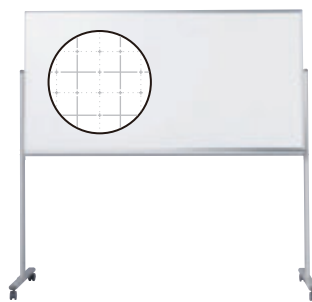

MH36TXN ¥75,800
外形寸法/W1902×D610×H1810
板面寸法/W1810×H910
有効寸法/W1770×H870