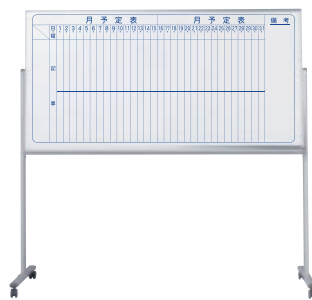

暗線入

MH36TXN ¥75,800
外形寸法/W1902×D610×H1810
板面寸法/W1810×H910
有効寸法/W1770×H870

MH34TXN ¥57,200
外形寸法/W1302×D610×H1810
板面寸法/W1210×H910
有効寸法/W1170×H870

予定表

月予定表

MH36TYN ¥74,800
外形寸法/W1902×D610×H1810
板面寸法/W1810×H910
有効寸法/W1770×H870

月予定表

MH34TYN ¥56,300
外形寸法/W1302×D610×H1810
板面寸法/W1210×H910
有効寸法/W1170×H870

月予定表

MH36TMN ¥74,800
外形寸法/W1902×D610×H1810
板面寸法/W1810×H910
有効寸法/W1770×H870

月予定表

MH34TMN ¥56,300
外形寸法/W1302×D610×H1810
板面寸法/W1210×H910
有効寸法/W1170×H870

安全なプラスチックコーナ-

傾斜付

ボード下部でも書きやすい傾斜付き

傾斜がついてボード下部でも書きやすく、消しカスが舞いにくい構造です。また板面をしっかりと固定します。
※46・48サイズは除く

楕円パイプで安定感UP!

楕円パイプを採用し、肉厚を1.6mmに強化する事で強度がUPしました。

ホワイトボード壁掛

ホワイトボード脚付