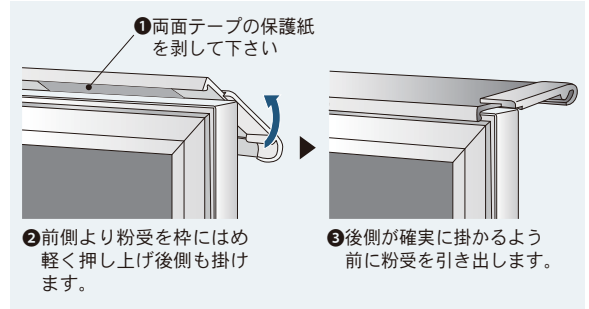

入数/10枚

月予定表

入数/10枚

NV23YJ G オープン価格
板面寸法/W900×H600
有効寸法/W878×H578
ペントレイ長さ/L=580

NV23YY G オープン価格
板面寸法/W900×H600
有効寸法/W878×H578
ペントレイ長さ/L=580

NV23Q G オープン価格
板面寸法/W900×H600
有効寸法/W878×H578
ペントレイ長さ/L=580

NV2YY G オープン価格
板面寸法/W600×H450
有効寸法/W578×H428
ペントレイ長さ/L=430

NV2Y G オープン価格
板面寸法/W450×H300
有効寸法/W428×H278
ペントレイ長さ/L=430

Nシリーズ 特長

■ 粉受取付方法

■ 簡単取付！スライド型プラスチック吊具

アルミ枠の後側に吊具の溝をひっかけ、前側に倒すようにアルミ枠の溝に吊具の前部をはめませう。