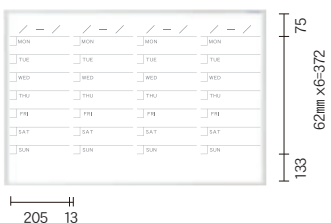

スケジュール

**MR23Y** オープン価格  
板面寸法/W910×H610  
有効寸法/W882×H582  
粉受長さ/L=455

スケジュール

**MR2Y** オープン価格  
板面寸法/W610×H460  
有効寸法/W582×H432  
粉受長さ/L=305

カレンダー

**MR33W** オープン価格  
板面寸法/W910×H910  
有効寸法/W882×H882  
粉受長さ/L=455

カレンダー

**MR23W** オープン価格  
板面寸法/W910×H610  
有効寸法/W882×H582  
粉受長さ/L=455

カレンダー

**MR22W** オープン価格  
板面寸法/W610×H610  
有効寸法/W582×H582  
粉受長さ/L=305

カレンダー

**MR2W** オープン価格  
板面寸法/W610×H460  
有効寸法/W582×H432  
粉受長さ/L=305

スケジュール

**MR23S** オープン価格  
板面寸法/W910×H610  
有効寸法/W882×H582  
粉受長さ/L=455

スケジュール

**MR22S** オープン価格  
板面寸法/W610×H610  
有効寸法/W582×H582  
粉受長さ/L=305

スケジュール

**MR2S** オープン価格  
板面寸法/W610×H460  
有効寸法/W582×H432  
粉受長さ/L=305

【付属品】

**34 サイズ**  
(W1210×H910) 以上  
■イレーザ(大)  
■ボードマーカー(黒・赤)各1本

**33 サイズ**  
(W910×H910) 以下  
■イレーザ(小)  
■ボードマーカー(黒)1本

ホワイト  
ボード壁掛

ホワイト  
ボード脚付

透明  
ボード

映写対応  
ホワイト  
ボード

省スペース  
ホワイト  
ボード