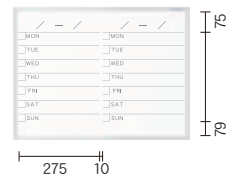

スケジュール

**MR23Y** オープン価格  
板面寸法/W910×H610  
有効寸法/W882×H582  
粉受長さ/L=455

スケジュール

**MR2Y** オープン価格  
板面寸法/W610×H460  
有効寸法/W582×H432  
粉受長さ/L=305

カレンダー

**MR33W** オープン価格  
板面寸法/W910×H910  
有効寸法/W882×H882  
粉受長さ/L=455

カレンダー

**MR23W** オープン価格  
板面寸法/W910×H610  
有効寸法/W882×H582  
粉受長さ/L=455

カレンダー

**MR22W** オープン価格  
板面寸法/W610×H610  
有効寸法/W582×H582  
粉受長さ/L=305

カレンダー

**MR2W** オープン価格  
板面寸法/W610×H460  
有効寸法/W582×H432  
粉受長さ/L=305

スケジュール

**MR23S** オープン価格  
板面寸法/W910×H610  
有効寸法/W882×H582  
粉受長さ/L=455

スケジュール

**MR22S** オープン価格  
板面寸法/W610×H610  
有効寸法/W582×H582  
粉受長さ/L=305

スケジュール

**MR2S** オープン価格  
板面寸法/W610×H460  
有効寸法/W582×H432  
粉受長さ/L=305

【付属品】

**34 サイズ**  
(W1210×H910) 以上  
■イレーザ(大)  
■ボードマーカー(黒・赤)各1本

**33 サイズ**  
(W910×H910) 以下  
■イレーザ(小)  
■ボードマーカー(黒)1本

ホワイト  
ボード壁掛

ホワイト  
ボード脚付

透明  
ボード

映写対応  
ホワイト  
ボード

省スペース  
ホワイト  
ボード