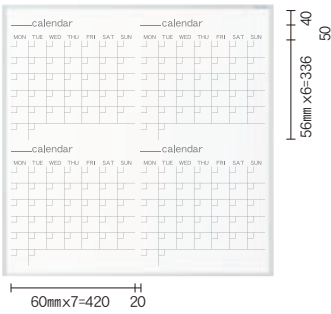

スケジュール

**MR36Y** オープン価格  
板面寸法/W1810×H910  
有効寸法/W1782×H882  
粉受長さ/L=905

スケジュール

**MR34Y** オープン価格  
板面寸法/W1210×H910  
有効寸法/W1182×H882  
粉受長さ/L=605

スケジュール

**MR33Y** オープン価格  
板面寸法/W910×H910  
有効寸法/W882×H882  
粉受長さ/L=455

スケジュール

**MR23Y** オープン価格  
板面寸法/W910×H610  
有効寸法/W882×H582  
粉受長さ/L=455

スケジュール

**MR2Y** オープン価格  
板面寸法/W610×H460  
有効寸法/W582×H432  
粉受長さ/L=305

カレンダー

**MR33W** オープン価格  
板面寸法/W910×H910  
有効寸法/W882×H882  
粉受長さ/L=455

カレンダー

**MR23W** オープン価格  
板面寸法/W910×H610  
有効寸法/W882×H582  
粉受長さ/L=455

カレンダー

**MR22W** オープン価格  
板面寸法/W610×H610  
有効寸法/W582×H582  
粉受長さ/L=305

カレンダー

**MR2W** オープン価格  
板面寸法/W610×H460  
有効寸法/W582×H432  
粉受長さ/L=305

スケジュール

**MR23S** オープン価格  
板面寸法/W910×H610  
有効寸法/W882×H582  
粉受長さ/L=455

スケジュール

**MR22S** オープン価格  
板面寸法/W610×H610  
有効寸法/W582×H582  
粉受長さ/L=305

スケジュール

**MR2S** オープン価格  
板面寸法/W610×H460  
有効寸法/W582×H432  
粉受長さ/L=305