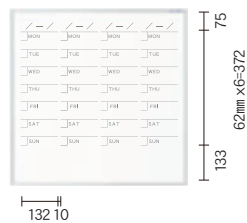

スケジュール

**MR23Y** オープン価格  
板面寸法/W910×H610  
有効寸法/W882×H582  
粉受長さ/L=455

スケジュール

**MR2Y** オープン価格  
板面寸法/W610×H460  
有効寸法/W582×H432  
粉受長さ/L=305

カレンダー

**MR33W** オープン価格  
板面寸法/W910×H910  
有効寸法/W882×H882  
粉受長さ/L=455

カレンダー

**MR23W** オープン価格  
板面寸法/W910×H610  
有効寸法/W882×H582  
粉受長さ/L=455

カレンダー

**MR22W** オープン価格  
板面寸法/W610×H610  
有効寸法/W582×H582  
粉受長さ/L=305

カレンダー

**MR2W** オープン価格  
板面寸法/W610×H460  
有効寸法/W582×H432  
粉受長さ/L=305

スケジュール

**MR23S** オープン価格  
板面寸法/W910×H610  
有効寸法/W882×H582  
粉受長さ/L=455

スケジュール

**MR22S** オープン価格  
板面寸法/W610×H610  
有効寸法/W582×H582  
粉受長さ/L=305

スケジュール

**MR2S** オープン価格  
板面寸法/W610×H460  
有効寸法/W582×H432  
粉受長さ/L=305

【付属品】

**34 サイズ**  
(W1210×H910) 以上  
■イレーザ(大)  
■ボードマーカー(黒・赤)各1本

**33 サイズ**  
(W910×H910) 以下  
■イレーザ(小)  
■ボードマーカー(黒)1本

ホワイト  
ボード壁掛

ホワイト  
ボード脚付

透明  
ボード

映写対応  
ホワイト  
ボード

省スペース  
ホワイト  
ボード