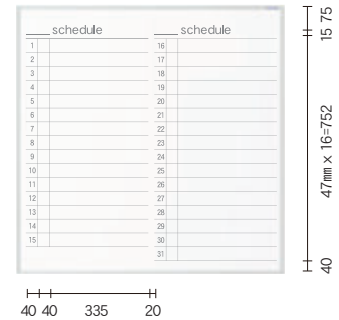

スケジュール

**MR36Y** オープン価格  
板面寸法/W1810×H910  
有効寸法/W1782×H882  
粉受長さ/L=905

スケジュール

**MR34Y** オープン価格  
板面寸法/W1210×H910  
有効寸法/W1182×H882  
粉受長さ/L=605

スケジュール

**MR33Y** オープン価格  
板面寸法/W910×H910  
有効寸法/W882×H882  
粉受長さ/L=455

スケジュール

**MR23Y** オープン価格  
板面寸法/W910×H610  
有効寸法/W882×H582  
粉受長さ/L=455

スケジュール

**MR2Y** オープン価格  
板面寸法/W610×H460  
有効寸法/W582×H432  
粉受長さ/L=305

カレンダー

**MR33W** オープン価格  
板面寸法/W910×H910  
有効寸法/W882×H882  
粉受長さ/L=455

カレンダー

**MR23W** オープン価格  
板面寸法/W910×H610  
有効寸法/W882×H582  
粉受長さ/L=455

カレンダー

**MR22W** オープン価格  
板面寸法/W610×H610  
有効寸法/W582×H582  
粉受長さ/L=305

カレンダー

**MR2W** オープン価格  
板面寸法/W610×H460  
有効寸法/W582×H432  
粉受長さ/L=305

スケジュール

**MR23S** オープン価格  
板面寸法/W910×H610  
有効寸法/W882×H582  
粉受長さ/L=455

スケジュール

**MR22S** オープン価格  
板面寸法/W610×H610  
有効寸法/W582×H582  
粉受長さ/L=305

スケジュール

**MR2S** オープン価格  
板面寸法/W610×H460  
有効寸法/W582×H432  
粉受長さ/L=305