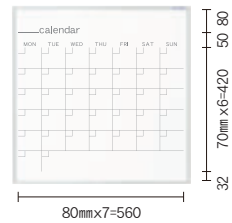

スケジュール

**MR36Y** オープン価格  
板面寸法/W1810×H910  
有効寸法/W1782×H882  
粉受長さ/L=905

スケジュール

**MR34Y** オープン価格  
板面寸法/W1210×H910  
有効寸法/W1182×H882  
粉受長さ/L=605

スケジュール

**MR33Y** オープン価格  
板面寸法/W910×H910  
有効寸法/W882×H882  
粉受長さ/L=455

スケジュール

**MR23Y** オープン価格  
板面寸法/W910×H610  
有効寸法/W882×H582  
粉受長さ/L=455

スケジュール

**MR2Y** オープン価格  
板面寸法/W610×H460  
有効寸法/W582×H432  
粉受長さ/L=305

カレンダー

**MR33W** オープン価格  
板面寸法/W910×H910  
有効寸法/W882×H882  
粉受長さ/L=455

カレンダー

**MR23W** オープン価格  
板面寸法/W910×H610  
有効寸法/W882×H582  
粉受長さ/L=455

カレンダー

**MR22W** オープン価格  
板面寸法/W610×H610  
有効寸法/W582×H582  
粉受長さ/L=305

カレンダー

**MR2W** オープン価格  
板面寸法/W610×H460  
有効寸法/W582×H432  
粉受長さ/L=305

スケジュール

**MR23S** オープン価格  
板面寸法/W910×H610  
有効寸法/W882×H582  
粉受長さ/L=455

スケジュール

**MR22S** オープン価格  
板面寸法/W610×H610  
有効寸法/W582×H582  
粉受長さ/L=305

スケジュール

**MR2S** オープン価格  
板面寸法/W610×H460  
有効寸法/W582×H432  
粉受長さ/L=305