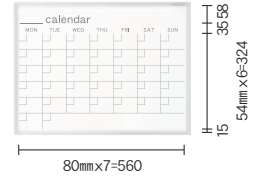

スケジュール

**MR23Y** オープン価格  
板面寸法/W910×H610  
有効寸法/W882×H582  
粉受長さ/L=455

スケジュール

**MR2Y** オープン価格  
板面寸法/W610×H460  
有効寸法/W582×H432  
粉受長さ/L=305

カレンダー

**MR33W** オープン価格  
板面寸法/W910×H910  
有効寸法/W882×H882  
粉受長さ/L=455

カレンダー

**MR23W** オープン価格  
板面寸法/W910×H610  
有効寸法/W882×H582  
粉受長さ/L=455

カレンダー

**MR22W** オープン価格  
板面寸法/W610×H610  
有効寸法/W582×H582  
粉受長さ/L=305

カレンダー

**MR2W** オープン価格  
板面寸法/W610×H460  
有効寸法/W582×H432  
粉受長さ/L=305

スケジュール

**MR23S** オープン価格  
板面寸法/W910×H610  
有効寸法/W882×H582  
粉受長さ/L=455

スケジュール

**MR22S** オープン価格  
板面寸法/W610×H610  
有効寸法/W582×H582  
粉受長さ/L=305

スケジュール

**MR2S** オープン価格  
板面寸法/W610×H460  
有効寸法/W582×H432  
粉受長さ/L=305

【付属品】

**34 サイズ**  
(W1210×H910) 以上  
■イレーザ(大)  
■ボードマーカー(黒・赤)各1本

**33 サイズ**  
(W910×H910) 以下  
■イレーザ(小)  
■ボードマーカー(黒)1本

ホワイト  
ボード壁掛

ホワイト  
ボード脚付

透明  
ボード

映写対応  
ホワイト  
ボード

省スペース  
ホワイト  
ボード