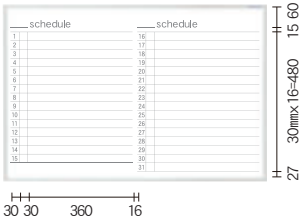

スケジュール

**MR36Y** オープン価格  
板面寸法/W1810×H910  
有効寸法/W1782×H882  
粉受長さ/L=905

スケジュール

**MR34Y** オープン価格  
板面寸法/W1210×H910  
有効寸法/W1182×H882  
粉受長さ/L=605

スケジュール

**MR33Y** オープン価格  
板面寸法/W910×H910  
有効寸法/W882×H882  
粉受長さ/L=455

スケジュール

**MR23Y** オープン価格  
板面寸法/W910×H610  
有効寸法/W882×H582  
粉受長さ/L=455

スケジュール

**MR2Y** オープン価格  
板面寸法/W610×H460  
有効寸法/W582×H432  
粉受長さ/L=305

カレンダー

**MR33W** オープン価格  
板面寸法/W910×H910  
有効寸法/W882×H882  
粉受長さ/L=455

カレンダー

**MR23W** オープン価格  
板面寸法/W910×H610  
有効寸法/W882×H582  
粉受長さ/L=455

カレンダー

**MR22W** オープン価格  
板面寸法/W610×H610  
有効寸法/W582×H582  
粉受長さ/L=305

カレンダー

**MR2W** オープン価格  
板面寸法/W610×H460  
有効寸法/W582×H432  
粉受長さ/L=305

スケジュール

**MR23S** オープン価格  
板面寸法/W910×H610  
有効寸法/W882×H582  
粉受長さ/L=455

スケジュール

**MR22S** オープン価格  
板面寸法/W610×H610  
有効寸法/W582×H582  
粉受長さ/L=305

スケジュール

**MR2S** オープン価格  
板面寸法/W610×H460  
有効寸法/W582×H432  
粉受長さ/L=305