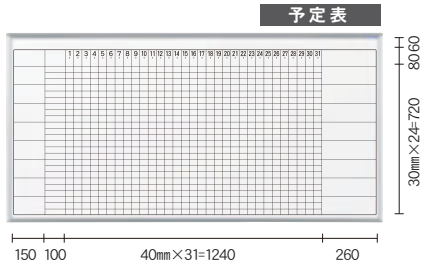

罫引き事例集

予定表 36 サイズ

M-136
板面寸法/W1810×H910
有効寸法/W1770×H870

M-236
板面寸法/W1810×H910
有効寸法/W1770×H870

M-336
板面寸法/W1810×H910
有効寸法/W1770×H870

M-436
板面寸法/W1810×H910
有効寸法/W1770×H870

M-536
板面寸法/W1810×H910
有効寸法/W1770×H870

M-636
板面寸法/W1810×H910
有効寸法/W1770×H870

予定表 34 サイズ

M-134
板面寸法/W1210×H910
有効寸法/W1170×H870

M-234
板面寸法/W910×H1210
有効寸法/W870×H1170

予定表 23 サイズ

M-123
板面寸法/W610×H910
有効寸法/W570×H870

M-223
板面寸法/W610×H910
有効寸法/W570×H870