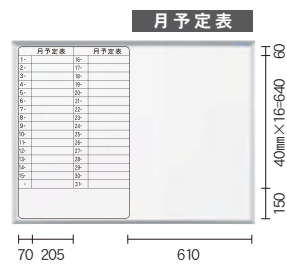

罫引き事例集

予定表 36 サイズ

M-136
板面寸法/W1810×H910
有効寸法/W1770×H870

M-236
板面寸法/W1810×H910
有効寸法/W1770×H870

M-336
板面寸法/W1810×H910
有効寸法/W1770×H870

M-436
板面寸法/W1810×H910
有効寸法/W1770×H870

M-536
板面寸法/W1810×H910
有効寸法/W1770×H870

M-636
板面寸法/W1810×H910
有効寸法/W1770×H870

予定表 34 サイズ

M-134
板面寸法/W1210×H910
有効寸法/W1170×H870

M-234
板面寸法/W910×H1210
有効寸法/W870×H1170

予定表 23 サイズ

M-123
板面寸法/W610×H910
有効寸法/W570×H870

M-223
板面寸法/W610×H910
有効寸法/W570×H870