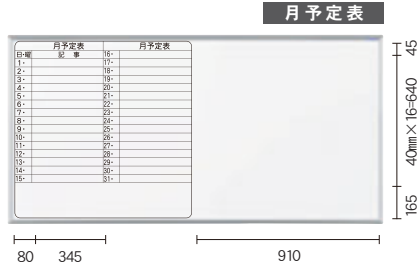

罫引き事例集

予定表 36 サイズ

M-136
板面寸法/W1810×H910
有効寸法/W1770×H870

M-236
板面寸法/W1810×H910
有効寸法/W1770×H870

M-336
板面寸法/W1810×H910
有効寸法/W1770×H870

M-436
板面寸法/W1810×H910
有効寸法/W1770×H870

M-536
板面寸法/W1810×H910
有効寸法/W1770×H870

M-636
板面寸法/W1810×H910
有効寸法/W1770×H870

予定表 34 サイズ

M-134
板面寸法/W1210×H910
有効寸法/W1170×H870

M-234
板面寸法/W910×H1210
有効寸法/W870×H1170

予定表 23 サイズ

M-123
板面寸法/W610×H910
有効寸法/W570×H870

M-223
板面寸法/W610×H910
有効寸法/W570×H870