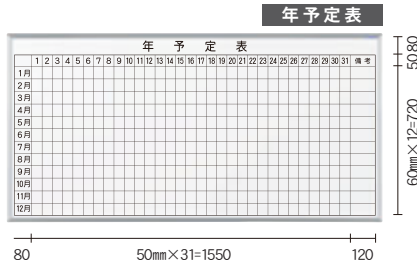

罫引き事例集

予定表 36 サイズ

M-136
板面寸法/W1810×H910
有効寸法/W1770×H870

M-236
板面寸法/W1810×H910
有効寸法/W1770×H870

M-336
板面寸法/W1810×H910
有効寸法/W1770×H870

M-436
板面寸法/W1810×H910
有効寸法/W1770×H870

M-536
板面寸法/W1810×H910
有効寸法/W1770×H870

M-636
板面寸法/W1810×H910
有効寸法/W1770×H870

予定表 34 サイズ

M-134
板面寸法/W1210×H910
有効寸法/W1170×H870

M-234
板面寸法/W910×H1210
有効寸法/W870×H1170

予定表 23 サイズ

M-123
板面寸法/W610×H910
有効寸法/W570×H870

M-223
板面寸法/W610×H910
有効寸法/W570×H870