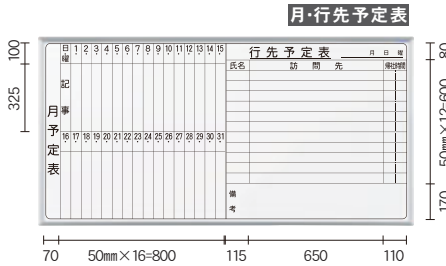

罫引き事例集

予定表 36 サイズ

M-136
板面寸法/W1810×H910
有効寸法/W1770×H870

M-236
板面寸法/W1810×H910
有効寸法/W1770×H870

M-336
板面寸法/W1810×H910
有効寸法/W1770×H870

M-436
板面寸法/W1810×H910
有効寸法/W1770×H870

M-536
板面寸法/W1810×H910
有効寸法/W1770×H870

M-636
板面寸法/W1810×H910
有効寸法/W1770×H870

予定表 34 サイズ

M-134
板面寸法/W1210×H910
有効寸法/W1170×H870

M-234
板面寸法/W910×H1210
有効寸法/W870×H1170

予定表 23 サイズ

M-123
板面寸法/W610×H910
有効寸法/W570×H870

M-223
板面寸法/W610×H910
有効寸法/W570×H870