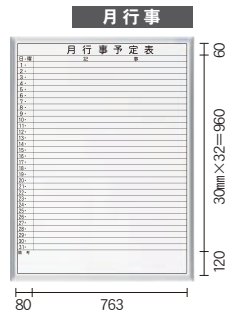

罫引き事例集

予定表 36 サイズ

M-136
板面寸法/W1810×H910
有効寸法/W1770×H870

M-236
板面寸法/W1810×H910
有効寸法/W1770×H870

M-336
板面寸法/W1810×H910
有効寸法/W1770×H870

M-436
板面寸法/W1810×H910
有効寸法/W1770×H870

M-536
板面寸法/W1810×H910
有効寸法/W1770×H870

M-636
板面寸法/W1810×H910
有効寸法/W1770×H870

予定表 34 サイズ

M-134
板面寸法/W1210×H910
有効寸法/W1170×H870

M-234
板面寸法/W910×H1210
有効寸法/W870×H1170

予定表 23 サイズ

M-123
板面寸法/W610×H910
有効寸法/W570×H870

M-223
板面寸法/W610×H910
有効寸法/W570×H870