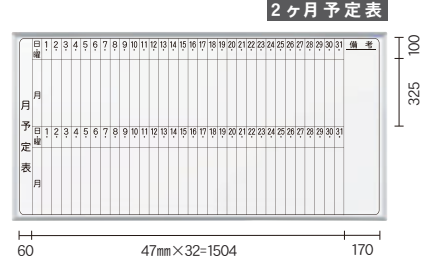

罫引き事例集

予定表 36 サイズ

M-136
板面寸法/W1810×H910
有効寸法/W1770×H870

M-236
板面寸法/W1810×H910
有効寸法/W1770×H870

M-336
板面寸法/W1810×H910
有効寸法/W1770×H870

M-436
板面寸法/W1810×H910
有効寸法/W1770×H870

M-536
板面寸法/W1810×H910
有効寸法/W1770×H870

M-636
板面寸法/W1810×H910
有効寸法/W1770×H870

予定表 34 サイズ

M-134
板面寸法/W1210×H910
有効寸法/W1170×H870

M-234
板面寸法/W910×H1210
有効寸法/W870×H1170

予定表 23 サイズ

M-123
板面寸法/W610×H910
有効寸法/W570×H870

M-223
板面寸法/W610×H910
有効寸法/W570×H870