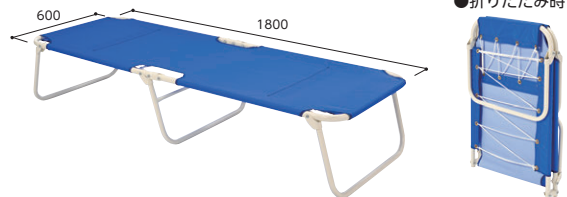

レスキューボードベンチ

普段はベンチとして使用でき、急病人や負傷者発生などの緊急事態になると、座面を取り外して担架として活躍します。素早い救助活動が行える新発想のベンチです。

持ち手部分が角を丸めた持ちやすい形状です。

3(ブルー)

5(オレンジ)

誤って座面が外れないようにロック機構付きのフックを採用。いたずら防止にも効果的です。

要救助者を固定するベルト付。

94-2133-□ BC-309-118-□
¥52,000

約W1780×D460×H380(ベンチ時)

- 必ず管理者のいる場所に設置してください。
- 定期的に使用に不都合がないか安全点検を行ってください。

仕様

座面/ポリエチレン 脚/スチール、粉体塗装
ベルト/ナイロン パックル/POM樹脂
質量/ベンチ時:約22.5kg、担架時:約7.5kg
担架時寸法・耐荷重(目安)/約W1780×D430×H81・約100kg
●カラー-/5(オレンジ)-0、-3(ブルー)-1

持ち手部分が地面と干渉しません

座りやすく、要救助者を優しく支える弓状座面

ポータブル診察台(高田ベッド)

さらに軽量化を実現させたアルミ製折りたたみ式ポータブルベッド。

※折りたたみ時

83-1015-0 TB-1333-550(ライムグリーン)
¥92,000

W1800×D500×H550 ●約9.6kg
※カラー/オリジナルレザー(18色対応)
詳しくは、営業担当までお問い合わせください。

仕様

- 座シート/ベニヤ、ウレタン、ビニルレザーフレーム/アルミ
- 軽量アルミ製折りたたみ式ポータブルベッド
- ワンタッチロックステアを採用
- 専用脚キャップ付

トリアージ応急治療用ベッド

災害現場で迅速に、適切な初期治療を施すために。

●折りたたみ時

81-3082-0 TBS-114(T-BET) ¥98,100

約W1800×D600
折りたたみ時/W600×D130×H900

仕様

- 床面/ナイロン、キャンパス地フレーム/スチールパイプ
- 折りたたみ式