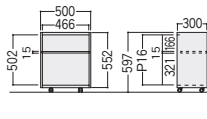

■カラー(100SKG)

■共通仕様

天板/スチール、メラミン化粧板
アルミ+エラストマー樹脂エッジ巻
脚部/スチール、粉体塗装
袖箱/スチール、粉体塗装、オールロック錠
シングルレール、ペントレー(×1)
仕切り板(×2)付
※引出し取手はラッチなし

品名	袖箱タイプ	寸法W×D×H/脚間	コードホールなし			コードホール付		
			商品コード	品番	価格	商品コード	品番	価格
両袖デスク	3段	1525×760×740/584	11-5544-0	100SKG-11	¥139,400	11-6279-0	100SKG-C11	¥148,200
	3段	1460×730×740/584	11-5545-0	100SKG-21	¥136,000	11-6280-0	100SKG-C21	¥144,800
片袖デスク (パネル付)	3段	1060×730×740/584	11-5546-0	100SKG-56	¥96,100	11-6282-0	100SKG-C56	¥104,900
	3段	1060×635×740/584	11-5547-0	100SKG-66	¥95,800	11-6284-0	100SKG-C66	¥104,600
片袖デスク	3段	1060×730×740/584	11-5548-0	100SKG-51	¥90,800	11-6281-0	100SKG-C51	¥99,600
	3段	1060×635×740/584	11-5549-0	100SKG-61	¥90,200	11-6283-0	100SKG-C61	¥99,000
脇デスク	3段	405×730×740	11-5550-0	100SKG-90	¥59,000			
	3段	405×635×740	11-5551-0	100SKG-10	¥57,900			

ファイルワゴン(300CG・300SKG対応)

●H700デスク用

11-5235-2 50FWG-05NAG ¥26,900
外寸法/W500×D300×H597

■カラー

■仕様

本体/スチール、粉体塗装
可動棚板1枚
双輪キャスター付

ファイルワゴン(100CG・100SKG対応)

●H740デスク用

FWG-05NBG

11-5236-0 FWG-05NBG
¥29,700
外寸法/W400×D300×H603

11-5237-0 FWG-06NBG
¥32,000
外寸法/W570×D300×H603

■カラー

■仕様

本体/スチール、メラミン焼付塗装可動棚1枚、双輪キャスター付

デスクパネル(H330/300CG・300SKG対応)

パネル芯材がインシュレーションボードなので、ピンが簡単に抜き差しできます。