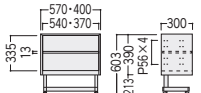

■カラー(100SKG)

■共通仕様

天板/スチール、メラミン化粧板
アルミ+エラストマー樹脂エッジ巻
脚部/スチール、粉体塗装
袖箱/スチール、粉体塗装、オールロック錠
シングルレール、ペントレー(×1)
仕切り板(×2)付
※引出し取手はラッチなし

品名	袖箱タイプ	寸法W×D×H/脚間	コードホールなし			コードホール付		
			商品コード	品番	価格	商品コード	品番	価格
両袖デスク	3段	1525×760×740/584	11-5544-0	100SKG-11	¥139,400	11-6279-0	100SKG-C11	¥148,200
	3段	1460×730×740/584	11-5545-0	100SKG-21	¥136,000	11-6280-0	100SKG-C21	¥144,800
片袖デスク (パネル付)	3段	1060×730×740/584	11-5546-0	100SKG-56	¥96,100	11-6282-0	100SKG-C56	¥104,900
	3段	1060×635×740/584	11-5547-0	100SKG-66	¥95,800	11-6284-0	100SKG-C66	¥104,600
片袖デスク	3段	1060×730×740/584	11-5548-0	100SKG-51	¥90,800	11-6281-0	100SKG-C51	¥99,600
	3段	1060×635×740/584	11-5549-0	100SKG-61	¥90,200	11-6283-0	100SKG-C61	¥99,000
脇デスク	3段	405×730×740	11-5550-0	100SKG-90	¥59,000			
	3段	405×635×740	11-5551-0	100SKG-10	¥57,900			

ファイルワゴン(300CG・300SKG対応)

●H700デスク用

11-5235-2 50FWG-05NAG ¥26,900
外寸法/W500×D300×H597

■カラー

■仕様

本体/スチール、粉体塗装
可動棚板1枚
双輪キャスター付

ファイルワゴン(100CG・100SKG対応)

●H740デスク用

FWG-05NBG

11-5236-0 FWG-05NBG
¥29,700
外寸法/W400×D300×H603

11-5237-0 FWG-06NBG
¥32,000
外寸法/W570×D300×H603

■カラー

■仕様

本体/スチール、メラミン焼付塗装可動棚1枚、双輪キャスター付

デスクパネル(H330/300CG・300SKG対応)

パネル芯材がインシュレーションボードなので、ピンが簡単に抜き差しできます。