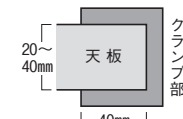

●取付可能寸法

天板厚/20~40mm
クランプ奥行/40mm