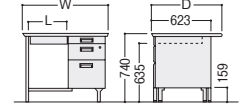

100CGデスク (H740・エッジ巻き天板)

■袖デスクタイプ

両袖デスク

片袖デスク

脇デスク

2人用デスク

品名	袖箱タイプ	寸法W×D×H/脚間L	コードホールなし			
			質量kg	商品コード	品番	価格
両袖デスク	3段	1525×760×740/584	63.6	11-3113-0	100CG-811N	¥139,400★
		1460×730×740/584	62.6	11-3121-0	100CG-821N	¥136,000★
		1370×635×740/522	58.6	11-3122-0	100CG-831N	¥135,500★
片袖デスク (パネル付)	3段	1060×730×740/584	40.3	11-3114-0	100CG-856N	¥96,100★
		1060×635×740/584	39.8	11-3123-0	100CG-866N	¥95,800★
		915×635×740/422	37.2	11-3124-0	100CG-876N	¥94,100★
片袖デスク	3段	1060×730×740/584	37.0	11-3115-0	100CG-851N	¥90,800★
		1060×635×740/584	36.5	11-3125-0	100CG-861N	¥90,200★
		915×635×740/422	34.2	11-3126-0	100CG-871N	¥89,800★
脇デスク	3段	405×730×740	26.1	11-3116-0	100CG-890N	¥59,000★
		405×635×740	25.1	11-3127-0	100CG-800N	¥57,900★
	2段	405×730×740	24.6	11-3117-0	100CG-890-2N	¥62,500★
		405×635×740	23.6	11-3303-0	100CG-800-2N	¥58,000★
2人用デスク	2段	1525×760×740/488	58.5	11-3120-0	100CG-8172PN	¥134,100

■平デスクタイプ

平デスク

会議デスク

セールスマンデスク

100CG-810N(1人用)

品名	寸法W×D×H/脚間L	コードホールなし			
		質量kg	商品コード	品番	価格
平デスク	1060×730×740/949	22.9	11-3118-0	100CG-857N	¥59,600
	1060×635×740/949	22.4	11-3128-0	100CG-867N	¥58,700★
	915×635×740/787	19.4	11-3129-0	100CG-877N	¥56,200★
会議デスク	1525×760×740/1314	33.7	11-3119-0	100CG-817N	¥79,900
セールスマン デスク	1人用 618×450×740/522	12.3	11-3146-0	100CG-810N	¥68,500
	2人用 1200×450×740/1108	21.5	11-3145-0	100CG-820N	¥77,000
	3人用 1800×450×740/1694	28.2	11-3144-0	100CG-830N	¥88,000★

100Gグレーデスク (H740・エッジ巻き天板)

■袖デスクタイプ

両袖デスク

片袖デスク

脇デスク