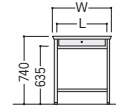

100Gグレーデスク (H740・エッジ巻き天板)

■袖デスクタイプ

両袖デスク

片袖デスク

脇デスク

品名	袖箱タイプ	寸法W×D×H/脚間L	コードホールなし			
			質量kg	商品コード	品番	価格
両袖デスク	3段	1525×760×740/584	63.0	11-1744-0	100G-811N	¥139,400
		1460×730×740/584	62.0	11-1745-0	100G-821N	¥136,000
		1370×635×740/522	58.0	11-1746-0	100G-831N	¥135,500
片袖デスク (パネル付)	3段	1060×730×740/584	40.0	11-1748-0	100G-856N	¥96,100
		1060×635×740/584	39.5	11-1750-0	100G-866N	¥95,800
		915×635×740/422	36.9	11-1752-0	100G-876N	¥94,100
片袖デスク	3段	1060×730×740/584	36.7	11-1747-0	100G-851N	¥90,800
		1060×635×740/584	36.2	11-1749-0	100G-861N	¥90,200
		915×635×740/422	33.9	11-1751-0	100G-871N	¥89,800
脇デスク	3段	405×730×740	25.8	11-1753-0	100G-890N	¥59,000
		405×635×740	24.8	11-1742-0	100G-800N	¥58,700
	2段	405×730×740	23.4	11-1754-0	100G-890-2N	¥62,500
		405×635×740	22.4	11-1743-0	100G-800-2N	¥61,700

■仕様(100G)

天板/スチール、メラミン化粧板、アルミ+エラストマー樹脂エッジ巻
脚部/スチール、粉体塗装
袖箱/スチール、粉体塗装、オールロック
●付属品/ペントレー(3段袖デスク上段引出しに1ヶ付)、仕切板(袖デスク中・下段引出しに各1枚付)

■カラー(100G)

●袖デスク寸法図/100Gと同じ

●平デスク

●会議デスク

●セールスマンデスク

■カラー(100CG)

■仕様(100CG)

天板/スチール、メラミン化粧板、アルミ+エラストマー樹脂エッジ巻
脚部/スチール、粉体塗装
袖箱/スチール、粉体塗装
オールロック ※2人用は単独ロック
●付属品/ペントレー(3段袖デスク上段引出しに1ヶ付)、仕切板(袖デスク中・下段引出しに各1枚付)

●両袖デスク

●片袖デスク

●脇デスク