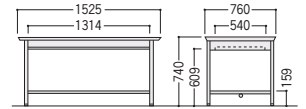

100Gグレーデスク (H740・エッジ巻き天板)

■袖デスクタイプ

両袖デスク

片袖デスク

脇デスク

品名	袖箱タイプ	寸法W×D×H/脚間L	コードホールなし			
			質量kg	商品コード	品番	価格
両袖デスク	3段	1525×760×740/584	63.0	11-1744-0	100G-811N	¥139,400
		1460×730×740/584	62.0	11-1745-0	100G-821N	¥136,000
		1370×635×740/522	58.0	11-1746-0	100G-831N	¥135,500
片袖デスク (パネル付)	3段	1060×730×740/584	40.0	11-1748-0	100G-856N	¥96,100
		1060×635×740/584	39.5	11-1750-0	100G-866N	¥95,800
		915×635×740/422	36.9	11-1752-0	100G-876N	¥94,100
片袖デスク	3段	1060×730×740/584	36.7	11-1747-0	100G-851N	¥90,800
		1060×635×740/584	36.2	11-1749-0	100G-861N	¥90,200
		915×635×740/422	33.9	11-1751-0	100G-871N	¥89,800
脇デスク	3段	405×730×740	25.8	11-1753-0	100G-890N	¥59,000
		405×635×740	24.8	11-1742-0	100G-800N	¥58,700
	2段	405×730×740	23.4	11-1754-0	100G-890-2N	¥62,500
		405×635×740	22.4	11-1743-0	100G-800-2N	¥61,700

■仕様(100G)

天板/スチール、メラミン化粧板、アルミ+エラストマー樹脂エッジ巻
脚部/スチール、粉体塗装
袖箱/スチール、粉体塗装、オールロック
●付属品/ペントレー(3段袖デスク上段引出しに1ヶ付)、仕切板(袖デスク中・下段引出しに各1枚付)

■カラー(100G)

●袖デスク寸法図/100Gと同じ

●平デスク

●会議デスク

●セールスマンデスク

■カラー(100CG)

■仕様(100CG)

天板/スチール、メラミン化粧板、アルミ+エラストマー樹脂エッジ巻
脚部/スチール、粉体塗装
袖箱/スチール、粉体塗装
オールロック ※2人用は単独ロック
●付属品/ペントレー(3段袖デスク上段引出しに1ヶ付)、仕切板(袖デスク中・下段引出しに各1枚付)

●両袖デスク

●片袖デスク

●脇デスク