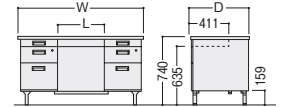

■仕様(100CG)

天板/スチール、メラミン化粧板、アルミ+エラストマー樹脂エッジ巻
脚部/スチール、粉体塗装
袖箱/スチール、粉体塗装
オールロック ※2人用は単独ロック
●付属品/ペントレー(3段袖デスク上段引出しに1ヶ付)、仕切板(袖デスク中・下段引出しに各1枚付)

●両袖デスク