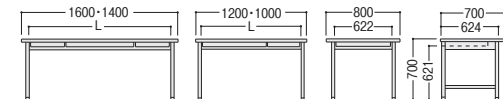

300CG-860S (6人用)

品名	寸法W×D×H/脚間	質量kg	コードホールなし			
			商品コード	品番	価格	
平デスク	1600×700×700/1452	30.4	11-3140-0	300CG-167HN	¥92,500	
	1400×700×700/1252	27.5	11-3141-0	300CG-147HN	¥88,900	
	1200×700×700/1087	23.8	11-3133-0	300CG-127HN	¥69,600	
	1000×700×700/887	20.5	11-3142-0	300CG-107HN	¥63,000	
セールスマン デスク	4人用	1200×900×700/1108	35.5	11-3143-0	300CG-087HN	¥56,000
セールスマン デスク	6人用	1800×900×700/1694	50.3	11-3482-0	300CG-860S	¥158,200

■カラー

■仕様

天板/スチール、メラミン化粧板、アルミ+エラストマー樹脂エッジ巻  
脚部/スチール、粉体塗装  
袖箱/スチール、粉体塗装、オールロック  
●付属品/パントレー(3段袖デスク上段引出しに1ヶ付)、仕切板(袖デスク中・下段引出しに各1枚付)

●平デスク

●セールスマンデスク

■300CG・100CG・100Gデスク引出し

オプション	仕切板	A (パントレー引出し)		B (中引出し)		
		商品コード	品番	商品コード	品番	
3段袖	A4	A (パントレー引出し)		B (中引出し)		
		有効内寸/W320×D432×H56 付属品/パントレー(A-10)×1		有効内寸/W320×D432×H167 付属品/仕切板(B-5)×1		
2段袖	A4	C1 (A4ファイル引出し)		C2 (A4ファイル引出し)		
		有効内寸/W320×D432×H271 付属品/仕切板(B-7)×1		有効内寸/W320×D432×H265 付属品/仕切板(B-7)×1		
300CG	11-0733-0 B-5	¥1,600	11-3350-0 A4-HFN	¥8,100	11-3349-0 A-10	¥1,600*
100CG	11-0734-0 B-7	¥1,600	上記表中のC1・C2引出しに装着できます。		上記表中のA引出しに装着できます。	