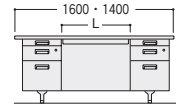

300CGデスク (H700・エッジ巻き天板)

■袖デスクタイプ
両袖デスク

片袖デスク

脇デスク

品名	袖箱タイプ	寸法W×D×H/脚間	質量kg	コードホールなし			コードホール付			コントロール盤	
				商品コード	品番	価格	商品コード	品番	価格		
両袖デスク	3段	1600×800×700/722	69.4	11-3134-0	300CG-168N	¥149,400	11-3638-0	300CG-C168N	¥158,700	1	
		1600×700×700/722	62.9	11-3130-0	300CG-167N	¥147,000	11-3639-0	300CG-C167N	¥156,400	1	
		1400×700×700/522	59.6	11-3135-0	300CG-147N	¥142,600*	11-3640-0	300CG-C147N	¥151,800	1	
片袖デスク (パネル付)	3段	1200×700×700/722	42.9	11-3136-0	300CG-127PN	¥96,800*	11-3641-0	300CG-C127PN	¥106,100	1	
		1000×700×700/522	39.1	11-3131-0	300CG-107PN	¥94,400*	11-3642-0	300CG-C107PN	¥103,800	1	
		1200×700×700/722	41.1	11-3627-0	300CG-127-2PN	¥103,900*	11-3758-0	300CG-C127-2PN	¥113,200	1	
片袖デスク	2段	1000×700×700/522	37.3	11-3628-0	300CG-107-2PN	¥97,700*	11-3759-0	300CG-C107-2PN	¥107,100	1	
		1200×700×700/722	39.2	11-3137-0	300CG-127N	¥91,800*	11-3643-0	300CG-C127N	¥101,100	1	
		1000×700×700/522	35.9	11-3138-0	300CG-107N	¥88,700*	11-3644-0	300CG-C107N	¥98,100	1	
片袖デスク	3段	1200×700×700/722	37.4	11-3629-0	300CG-127-2N	¥97,400*	11-3760-0	300CG-C127-2N	¥106,700	1	
		1000×700×700/522	34.1	11-3630-0	300CG-107-2N	¥90,900*	11-3761-0	300CG-C107-2N	¥100,300	1	
		脇デスク	3段	400×700×700	25.6	11-3132-0	300CG-047N	¥62,400			
脇デスク	2段	400×700×700	24.1	11-3139-0	300CG-047-2N	¥66,800					

●両袖デスク

●片袖デスク

●脇デスク

■平デスクタイプ

平デスク

セールスマンデスク

品名	寸法W×D×H/脚間	質量kg	コードホールなし			
			商品コード	品番	価格	
平デスク	1600×700×700/1452	30.4	11-3140-0	300CG-167HN	¥92,500	
	1400×700×700/1252	27.5	11-3141-0	300CG-147HN	¥88,900	
	1200×700×700/1087	23.8	11-3133-0	300CG-127HN	¥69,600	
	1000×700×700/887	20.5	11-3142-0	300CG-107HN	¥63,000	
セールスマン デスク	4人用	1200×900×700/1108	35.5	11-3143-0	300CG-087HN	¥56,000
セールスマン デスク	6人用	1800×900×700/1694	50.3	11-3482-0	300CG-860S	¥158,200

■カラー

■仕様