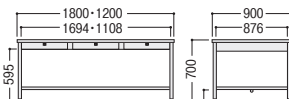

300CG-860S (6人用)

品名	寸法W×D×H/脚間	質量kg	コードホールなし			
			商品コード	品番	価格	
平デスク	1600×700×700/1452	30.4	11-3140-0	300CG-167HN	¥92,500	
	1400×700×700/1252	27.5	11-3141-0	300CG-147HN	¥88,900	
	1200×700×700/1087	23.8	11-3133-0	300CG-127HN	¥69,600	
	1000×700×700/887	20.5	11-3142-0	300CG-107HN	¥63,000	
セールスマン デスク	4人用	1200×900×700/1108	35.5	11-3143-0	300CG-087HN	¥56,000
セールスマン デスク	6人用	1800×900×700/1694	50.3	11-3482-0	300CG-860S	¥158,200

■カラー

■仕様

天板/スチール、メラミン化粧板、アルミ+エラストマー樹脂エッジ巻  
脚部/スチール、粉体塗装  
袖箱/スチール、粉体塗装、オールロック  
●付属品/パントレー(3段袖デスク上段引出しに1ヶ付)、仕切板(袖デスク中・下段引出しに各1枚付)

●平デスク

●セールスマンデスク

■300CG・100CG・100Gデスク引出し

オプション	仕切板	A (パントレー引出し)		B (中引出し)		
		商品コード	品番	商品コード	品番	
3段袖	A4	A (パントレー引出し)		B (中引出し)		
		有効内寸/W320×D432×H56 付属品/パントレー(A-10)×1		有効内寸/W320×D432×H167 付属品/仕切板(B-5)×1		
2段袖	A4	C1 (A4ファイル引出し)		C2 (A4ファイル引出し)		
		有効内寸/W320×D432×H271 付属品/仕切板(B-7)×1		有効内寸/W320×D432×H265 付属品/仕切板(B-7)×1		
300CG	11-0733-0 B-5	¥1,600	11-3350-0 A4-HFN	¥8,100	11-3349-0 A-10	¥1,600*
100CG	11-0734-0 B-7	¥1,600	上記表中のC1・C2引出しに装着できます。		上記表中のA引出しに装着できます。	