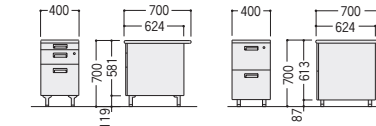

300CG-047-2N

品名	袖箱タイプ	寸法W×D×H/脚間	質量kg	コードホールなし			コードホール付			コントロール盤
				商品コード	品番	価格	商品コード	品番	価格	
両袖デスク	3段	1600×800×700/722	69.4	11-3134-0	300CG-168N	¥149,400	11-3638-0	300CG-C168N	¥158,700	1
		1600×700×700/722	62.9	11-3130-0	300CG-167N	¥147,000	11-3639-0	300CG-C167N	¥156,400	1
		1400×700×700/522	59.6	11-3135-0	300CG-147N	¥142,600*	11-3640-0	300CG-C147N	¥151,800	1
片袖デスク (パネル付)	3段	1200×700×700/722	42.9	11-3136-0	300CG-127PN	¥96,800*	11-3641-0	300CG-C127PN	¥106,100	1
		1000×700×700/522	39.1	11-3131-0	300CG-107PN	¥94,400*	11-3642-0	300CG-C107PN	¥103,800	1
		1200×700×700/722	41.1	11-3627-0	300CG-127-2PN	¥103,900*	11-3758-0	300CG-C127-2PN	¥113,200	1
片袖デスク	2段	1000×700×700/522	37.3	11-3628-0	300CG-107-2PN	¥97,700*	11-3759-0	300CG-C107-2PN	¥107,100	1
		1200×700×700/722	39.2	11-3137-0	300CG-127N	¥91,800*	11-3643-0	300CG-C127N	¥101,100	1
		1000×700×700/522	35.9	11-3138-0	300CG-107N	¥88,700*	11-3644-0	300CG-C107N	¥98,100	1
片袖デスク	3段	1200×700×700/722	37.4	11-3629-0	300CG-127-2N	¥97,400*	11-3760-0	300CG-C127-2N	¥106,700	1
		1000×700×700/522	34.1	11-3630-0	300CG-107-2N	¥90,900*	11-3761-0	300CG-C107-2N	¥100,300	1
		脇デスク	3段	400×700×700	25.6	11-3132-0	300CG-047N	¥62,400		
脇デスク	2段	400×700×700	24.1	11-3139-0	300CG-047-2N	¥66,800				

●両袖デスク

●片袖デスク

●脇デスク

■平デスクタイプ

平デスク

300CG-167HN

300CG-127HN

セールスマンデスク

300CG-860S (6人用)

品名	寸法W×D×H/脚間	質量kg	コードホールなし			
			商品コード	品番	価格	
平デスク	1600×700×700/1452	30.4	11-3140-0	300CG-167HN	¥92,500	
	1400×700×700/1252	27.5	11-3141-0	300CG-147HN	¥88,900	
	1200×700×700/1087	23.8	11-3133-0	300CG-127HN	¥69,600	
	1000×700×700/887	20.5	11-3142-0	300CG-107HN	¥63,000	
セールスマン デスク	4人用	1200×900×700/1108	35.5	11-3143-0	300CG-087HN	¥56,000
セールスマン デスク	6人用	1800×900×700/1694	50.3	11-3482-0	300CG-860S	¥158,200