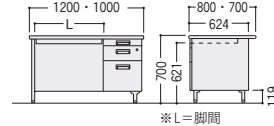

300CGデスク (H700・エッジ巻き天板)

■袖デスクタイプ
両袖デスク

片袖デスク

脇デスク

品名	袖箱タイプ	寸法W×D×H/脚間	質量kg	コードホールなし			コードホール付			コントロール盤	
				商品コード	品番	価格	商品コード	品番	価格		
両袖デスク	3段	1600×800×700/722	69.4	11-3134-0	300CG-168N	¥149,400	11-3638-0	300CG-C168N	¥158,700	1	
		1600×700×700/722	62.9	11-3130-0	300CG-167N	¥147,000	11-3639-0	300CG-C167N	¥156,400	1	
		1400×700×700/522	59.6	11-3135-0	300CG-147N	¥142,600*	11-3640-0	300CG-C147N	¥151,800	1	
片袖デスク (パネル付)	3段	1200×700×700/722	42.9	11-3136-0	300CG-127PN	¥96,800*	11-3641-0	300CG-C127PN	¥106,100	1	
		1000×700×700/522	39.1	11-3131-0	300CG-107PN	¥94,400*	11-3642-0	300CG-C107PN	¥103,800	1	
		1200×700×700/722	41.1	11-3627-0	300CG-127-2PN	¥103,900*	11-3758-0	300CG-C127-2PN	¥113,200	1	
片袖デスク	2段	1000×700×700/522	37.3	11-3628-0	300CG-107-2PN	¥97,700*	11-3759-0	300CG-C107-2PN	¥107,100	1	
		1200×700×700/722	39.2	11-3137-0	300CG-127N	¥91,800*	11-3643-0	300CG-C127N	¥101,100	1	
		1000×700×700/522	35.9	11-3138-0	300CG-107N	¥88,700*	11-3644-0	300CG-C107N	¥98,100	1	
片袖デスク	3段	1200×700×700/722	37.4	11-3629-0	300CG-127-2N	¥97,400*	11-3760-0	300CG-C127-2N	¥106,700	1	
		1000×700×700/522	34.1	11-3630-0	300CG-107-2N	¥90,900*	11-3761-0	300CG-C107-2N	¥100,300	1	
		脇デスク	3段	400×700×700	25.6	11-3132-0	300CG-047N	¥62,400			
脇デスク	2段	400×700×700	24.1	11-3139-0	300CG-047-2N	¥66,800					

●両袖デスク

●片袖デスク

●脇デスク

■平デスクタイプ

平デスク

セールスマンデスク

品名	寸法W×D×H/脚間	質量kg	コードホールなし			
			商品コード	品番	価格	
平デスク	1600×700×700/1452	30.4	11-3140-0	300CG-167HN	¥92,500	
	1400×700×700/1252	27.5	11-3141-0	300CG-147HN	¥88,900	
	1200×700×700/1087	23.8	11-3133-0	300CG-127HN	¥69,600	
	1000×700×700/887	20.5	11-3142-0	300CG-107HN	¥63,000	
セールスマン デスク	4人用	1200×900×700/1108	35.5	11-3143-0	300CG-087HN	¥56,000
セールスマン デスク	6人用	1800×900×700/1694	50.3	11-3482-0	300CG-860S	¥158,200

■カラー

■仕様