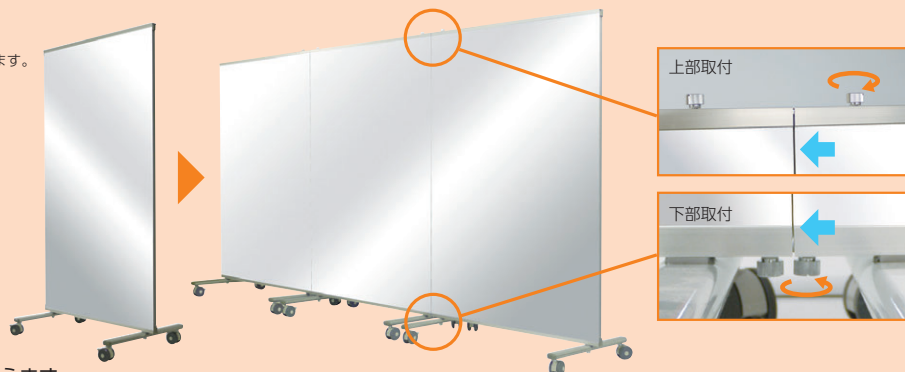

ミラーボード

point 連結してワイドミラーに！
連結部はフレームレスでフラットになります。

連結金具セット(別売)にて連結可能

point 安全/樹脂ミラーで割れない！

point 裏面がホワイトボードとして使えます。

●ボードを使つての授業が可能です。 ●グループや集団でのダンスに対応できます。

●ミラー/ホワイトボード

■仕様

ミラー/アルミ樹脂複合板
ホワイトボード/スチール製
ボード芯材/合板
上下枠/アルミ
コーナーカバー/樹脂成型品
脚部/スチールパイプ
φ75双輪キャスター
(片側2個スタッパー付)

寸法W×D×H	ミラー面W×H	質量kg	商品コード	品番	価格
892×610×1780	880×1620	20.0	61-0465-0	TPVA-3M	¥201,800
1192×610×1780	1180×1620	27.0	61-0466-0	TPVA-4M	¥212,200

折りたたみ樹脂ベンチ

●積み重ね収納ができます

折りたたみ厚さ約55mmの薄型設計。
持ち運びに便利な取手付

B(ブルー)

脚部がすっきり
収納できます
脚部は完全に座面
の中に収納されます。

スタッキングブローベンチ

94-2132-□ BC-305-518-□
¥33,500

W1800×D400×H365(収納時/H55) ●15kg

■仕様 座/ポリエチレン(ブロー成型)
脚部/スチール角パイプ、粉体塗装
●シートカラー/B(ブルー)-1、G(グレー)-2

- クリエイティブスペース
- ワークステーション
- デスク
- OAテーブルラック
- ハイグレードチェア
- オフィスチェア
- ローテーションスクリーン
- 会議・ミーティングテーブル
- 会議・ミーティングチェア
- 会議・研修室用家具/備品
- ホワイトボード・掲示板
- ラウンジ・リフレッシュ家具
- システム収納家具・スライド書架
- 収納家具・整理用品
- ロッカー・シューズボックス
- 耐火金庫
- 役員用家具
- 応接用家具
- ロビーチェア・ベンチ
- カウンター
- オフィスアクセサリ
- 屋外用家具・備品
- ベッド・レセプション用家具
- 間仕切・内装材
- 工場・物流用家具
- 高齢者・医療施設用家具
- 学校・図書館用家具
- 店舗用家具
- 官公庁仕様家具/防災用品