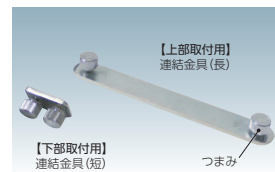

ミラーボード

point 連結してワイドミラーに！
連結部はフレームレスでフラットになります。

連結金具セット(別売)にて連結可能

point 安全/樹脂ミラーで割れない！

point 裏面がホワイトボードとして使えます。

●ボードを使つての授業が可能です。 ●グループや集団でのダンスに対応できます。

●ミラー/ホワイトボード

■仕様

ミラー/アルミ樹脂複合板
ホワイトボード/スチール製
ボード芯材/合板
上下枠/アルミ
コーナーカバー/樹脂成型品
脚部/スチールパイプ
φ75双輪キャスター
(片側2個スタッパー付)

寸法W×D×H	ミラー面W×H	質量kg	商品コード	品番	価格
892×610×1780	880×1620	20.0	61-0465-0	TPVA-3M	¥201,800
1192×610×1780	1180×1620	27.0	61-0466-0	TPVA-4M	¥212,200

オプション

●ミラーカバー

TPVA-3M-MC

●連結金具セット

【上部取付用】
連結金具(長)

【下部取付用】
連結金具(短)

つまみ

ミラーカバー 3M用(W892)	61-0468-0 TPVA-3M-MC	¥6,400
ミラーカバー 4M用(W1192)	61-0469-0 TPVA-4M-MC	¥6,800
連結金具セット ●連結金具(長) ●連結金具(短) ●つまみ×4個	61-0467-0 TVPVA-SET	¥4,600