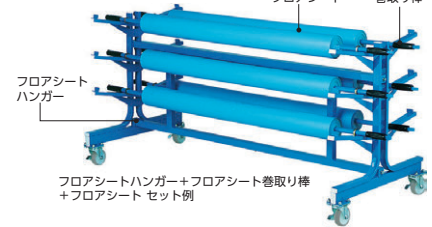

床面保護シート・シート巻取り機

体育館の床面を保護するシート。完全防水でフロア汚れ、キズ、水から守ります。

裏面(ライトブルー) 両面使用できるので使用場所によって変えられます。

●フロアシート

厚mm	寸法	質量(g/m)	商品コード	品番	価格
0.42	幅1370mm×25m	約500	64-0116-0	F-164-42-25	¥40,000
	幅1370mm×35m		64-0117-0	F-164-42-35	¥56,000
	幅1370mm×50m		64-0118-0	F-164-42-50	¥80,000
0.52	幅1370mm×25m	約650	64-0119-0	F-164-52-25	¥47,500
	幅1370mm×35m		64-0120-0	F-164-52-35	¥66,500
	幅1370mm×50m		64-0121-0	F-164-52-50	¥95,000

■仕様 材質/防炎:PVC(基布:ポリエステル) カラー/表面:ライトグリーン 裏面:ライトブルー

●フロアシート巻取り機・巻取り棒

フロアシート巻取り機

64-0122-0 F-177-1 ¥138,200

W1630×D510×H568 ●約35kg
フレーム/スチールパイプ、メラミン焼付塗装 プラシ/シダ カラー/ブルー
●巻取り棒1本付
※フロアシートは別売です。

フロアシート巻取り棒

64-0123-0 F-177-3 ¥8,500

W2068×φ25.5(φ37グリップ部) ●約2.1kg
フレーム/スチールパイプ、メラミン焼付塗装 カラー/ブルー
※巻取り機・フロアシートは別売です。

●フロアシートハンガー

フロアシートハンガー

64-0124-0 F-188 ¥111,400

W1895×D800×H930 ●約36kg
フレーム/スチールパイプ、メラミン焼付塗装 カラー/ブルー
●最大保管本数/12本(25~50m共通) ※0.52mm厚の50mのみ10本
※巻取り棒・フロアシートは別売です。
※長時間動かさずして荷重がかかった場合、キャスターのゴムが変形することがあります。

●φ22.2 メッキ

C(ブラウン)

30-0080-□ CF-300M-□ ¥14,000

W451×D475×H760 SH435 ●5.4kg
脚/φ22.2スチールパイプ、クロムメッキ
●梱包5脚入

■共通仕様

背・座/ウレタンレザー張り、ウレタンフォーム、ハードボード
●シリンダー機構
●連結機構

●φ19.1 メッキ

C(ブラウン)