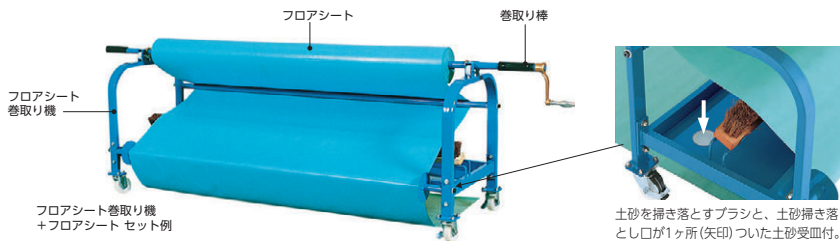

床面保護シート・シート巻取り機

体育館の床面を保護するシート。完全防水でフロア汚れ、キズ、水から守ります。

裏面(ライトブルー) 両面使用できるので使用場所によって変えられます。

●フロアシート

厚mm	寸法	質量(g/m)	商品コード	品番	価格
0.42	幅1370mm×25m	約500	64-0116-0	F-164-42-25	¥40,000
	幅1370mm×35m		64-0117-0	F-164-42-35	¥56,000
	幅1370mm×50m		64-0118-0	F-164-42-50	¥80,000
0.52	幅1370mm×25m	約650	64-0119-0	F-164-52-25	¥47,500
	幅1370mm×35m		64-0120-0	F-164-52-35	¥66,500
	幅1370mm×50m		64-0121-0	F-164-52-50	¥95,000

■仕様 材質/防炎:PVC(基布:ポリエステル) カラー/表面:ライトグリーン 裏面:ライトブルー

●フロアシート巻取り機・巻取り棒

フロアシート巻取り機

64-0122-0 F-177-1 ¥138,200

W1630×D510×H568 ●約35kg
フレーム/スチールパイプ、メラミン焼付塗装 プラシ/シダ カラー/ブルー
●巻取り棒1本付
※フロアシートは別売です。

フロアシート巻取り棒

64-0123-0 F-177-3 ¥8,500

W2068×φ25.5(φ37グリップ部) ●約2.1kg
フレーム/スチールパイプ、メラミン焼付塗装 カラー/ブルー
※巻取り機・フロアシートは別売です。

●フロアシートハンガー

フロアシートハンガー

64-0124-0 F-188 ¥111,400

W1895×D800×H930 ●約36kg
フレーム/スチールパイプ、メラミン焼付塗装 カラー/ブルー
●最大保管本数/12本(25~50m共通) ※0.52mm厚の50mのみ10本
※巻取り棒・フロアシートは別売です。
※長時間動かさずして荷重がかかった場合、キャスターのゴムが変形することがあります。