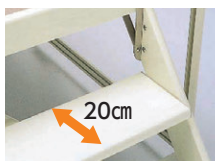

アルミ朝礼台

昇降幅 75cm(外寸)

- 軽量で丈夫なアルミ朝礼台
- 角丸仕様で子供たちも安全
- 踊場はノンスリップ加工

安全に昇降できる幅広設計。(スベリ止めライン入り)

最大使用質量 本体450kg
階段150kg

●アルミ朝礼台(階段含む)

寸法W×D×H	踊場W×D	質量kg	商品コード	品番	価格
900×1140×600	900×730	17	90-6038-0	DR-09	¥578,300
1200×1760×800	1200×1200	31	90-6039-0	DR-12	¥788,000
1500×1760×800	1500×1200	34	90-6040-0	DR-15	¥853,000
1800×1760×800	1800×1200	38	90-6041-0	DR-18	¥939,700

■仕様 本体/アルミ(アイボリー)、踊場/アルミ、ノンスリップ加工(ベージュ)
階段/アルミ(アイボリー)

アンブレラスタンド

■クラッドステンレスタイプ

●中仕切付

UW-135W

UW-45W

寸法W×D×H	本用	商品コード	品番	価格
1340×300×500	72	43-0341-0	UW-135W	¥76,100
900×300×500	48	43-0342-0	UW-90W	¥58,500
445×300×500	24	43-0343-0	UW-45W	¥39,800

■仕様 本体/φ13クラッドステンレスパイプ、アジャスター、ステンレス中仕切付
受皿/ステンレス、マット(PVC)

■アルミ折りたたみタイプ

K-F81A

K-F57A

折りたたみ収納時

寸法W×D×H	本用	商品コード	品番	価格
810×345×560	18	33-0150-0	K-F81A	¥43,900
570×345×560	12	33-0149-0	K-F57A	¥37,700

■仕様 本体/22×22mmアルミ、アルマイト仕上げ、傘幹/アルミ、アルマイト仕上げ
受皿/樹脂成型品(ブラック)、差込口W85×D110