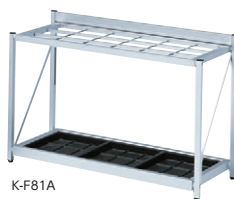

アルミ朝礼台

昇降幅 75cm(外寸)

- 軽量で丈夫なアルミ朝礼台
- 角丸仕様で子供たちも安全
- 踊場はノンスリップ加工

安全に昇降できる幅広設計。(スベリ止めライン入り)

最大使用質量 本体450kg
階段150kg

●アルミ朝礼台(階段含む)

寸法W×D×H	踊場W×D	質量kg	商品コード	品番	価格
900×1140×600	900×730	17	90-6038-0	DR-09	¥578,300
1200×1760×800	1200×1200	31	90-6039-0	DR-12	¥788,000
1500×1760×800	1500×1200	34	90-6040-0	DR-15	¥853,000
1800×1760×800	1800×1200	38	90-6041-0	DR-18	¥939,700

■仕様 本体/アルミ(アイボリー)、踊場/アルミ、ノンスリップ加工(ベージュ)
階段/アルミ(アイボリー)

アンブレラスタンド

■クラッドステンレスタイプ

●中仕切付

UW-135W

UW-45W

寸法W×D×H	本用	商品コード	品番	価格
1340×300×500	72	43-0341-0	UW-135W	¥76,100
900×300×500	48	43-0342-0	UW-90W	¥58,500
445×300×500	24	43-0343-0	UW-45W	¥39,800

■仕様 本体/φ13クラッドステンレスパイプ、アジャスター、ステンレス中仕切付
受皿/ステンレス、マット(PVC)

■アルミ折りたたみタイプ

K-F81A

K-F57A

折りたたみ収納時

寸法W×D×H	本用	商品コード	品番	価格
810×345×560	18	33-0150-0	K-F81A	¥43,900
570×345×560	12	33-0149-0	K-F57A	¥37,700

■仕様 本体/22×22mmアルミ、アルマイト仕上げ、傘幹/アルミ、アルマイト仕上げ
受皿/樹脂成型品(ブラック)、差込口W85×D110

優勝旗ケース(UCJ金属加工)

■仕様

- フレーム/アルミニウム
- 扉パネル/アクリル変性ポリエステル化粧合板
- キャスター/φ60mm樹脂双輪(黒色)
- ガラス/5mm
- ケース部/前面ガラス引戸、プッシュ錠付
- 脚部/前面パネル引戸
- 天板ガラス/盗難防止仕様
- ガラス棚/棚柱+棚受
- 旗取付金具/上・下各4個
- 反射カバー(オプション)

●H2150mm(ケース内H1832mm)