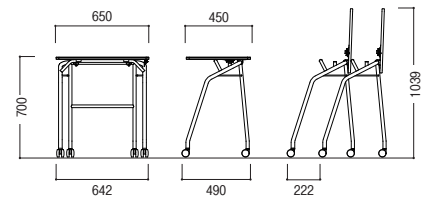

スマートデスク ブラックフレームとメイプル天板が好印象な軽快スマートデスク
レイアウト変更もスピーディーにでき、ネ스팅収納も可能です。

■天板カラー

■仕様

天板/低圧メラミン化粧板・16mm厚
芯材：パーティクルボード
脚部/φ25.4/22.2スチールパイプ、粉体塗装
●φ50双輪キャスター(ストッパー付2個)

51-1166-0 STK-03 ¥34,600

W650×D450×H700

ネ스팅機能

使わないときは、天板を跳ね上げて重ねれば、
左右に広がらずに省スペースで収納できます。