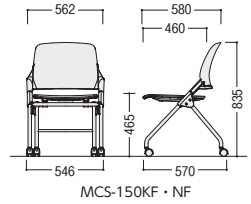

メモ台(オプション)※A3サイズ
15-0069-0
MCS-MD ¥20,000

水平スタッキング
メモ台・ラックを付けたままでも
水平スタッキングが可能です。

●背カバー・メモ台付

R(レッド)

15-0067-□
MCS-150MKF-□
¥67,700

W625×D790×H835 SH465
●13.9kg

●背カバーなし・メモ台付

DM(ダークグリーン)

15-0065-□
MCS-150MNF-□
¥61,900

W625×D790×H835 SH465
●13.9kg

●背カバー付・メモ台なし

DB(ダークブルー)

15-0066-□
MCS-150KF-□
¥47,700

W562×D580×H835 SH465
●9.0kg

●背カバーなし・メモ台なし

K(ブラック)

15-0064-□
MCS-150NF-□
¥41,900

W562×D580×H835 SH465
●9.0kg

MCS-150MKF・MNF

MCS-150KF・NF

スマートデスク ブラックフレームとメイプル天板が好印象な軽快スマートデスク
レイアウト変更もスピーディーにでき、ネ스팅収納も可能です。

■天板カラー

メイプル

■仕様