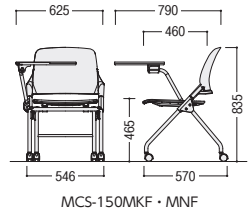

メモ台(オプション)※A3サイズ
15-0069-0
MCS-MD ¥20,000

水平スタッキング
メモ台・ラックを付けたままでも
水平スタッキングが可能です。

●背カバー・メモ台付

R(レッド)

15-0067-□
MCS-150MKF-□
¥67,700

W625×D790×H835 SH465
●13.9kg

●背カバーなし・メモ台付

DM(ダークグリーン)

15-0065-□
MCS-150MNF-□
¥61,900

W625×D790×H835 SH465
●13.9kg

●背カバー付・メモ台なし

DB(ダークブルー)

15-0066-□
MCS-150KF-□
¥47,700

W562×D580×H835 SH465
●9.0kg

●背カバーなし・メモ台なし

K(ブラック)

15-0064-□
MCS-150NF-□
¥41,900

W562×D580×H835 SH465
●9.0kg

MCS-150MKF・MNF

MCS-150KF・NF

スマートデスク ブラックフレームとメイプル天板が好印象な軽快スマートデスク
レイアウト変更もスピーディーにでき、ネ스팅収納も可能です。

■天板カラー

メイプル

■仕様