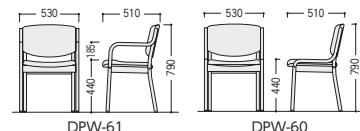

■張地カラー

●ビニールレザー(防汚・抗菌・難燃性)

スタッキング例

■共通仕様

背・座/ビニールレザー張り  
 背・座芯材/成型合板  
 肘・脚部/ラバーウッド成型合板  
 ●梱包2脚入  
 ●質量 6.7kg/1脚(DPW-61・60)  
 7kg/1脚(DPW-62)

平積み4脚まで

ステッキホルダー (DPWチェアオプション)

65-0104-0 DPW3001 ¥4,800

※木製チェア DPW-61NV に取付可能です。  
 ※木製チェアDPW-61NVとセットでの販売になります。  
 ※左右の取付肘をご指定ください。  
 ※ステッキは商品に付いておりません。

LISA/LISB

●ワイド (W550)

ワイド/肘付 ナチュラル 65-0154-□ LISA-5NLV-□ 布 ¥76,300  
 ブラウン 65-0155-□ LISA-1NV-□ 布 ¥76,300  
 W550×D560×H770 SH435 ●8.0kg

●スリム (W510)

スリム/肘付 ナチュラル 65-0156-□ LISB-5NLV-□ 布 ¥76,300  
 ブラウン 65-0157-□ LISB-1NV-□ 布 ¥76,300  
 W510×D560×H770 SH435 ●7.5kg

choice サイズはワイドとスリムから選べます

■張地カラー (ビニールレザー)

■共通仕様

背・座/ビニールレザー張り  
 座/モールドウレタンフォームクッション  
 肘・脚部/ラバーウッド成型合板