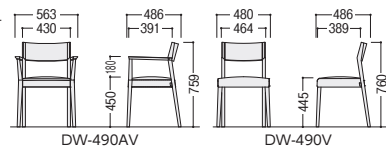

肘なし・ナチュラル木脚 LM(ライトグリーン)  
 47-1103-□ DW-490NV-□ 布 ¥55,700  
 W480×D486×H760 SH445 ●4.6kg

肘なし・ブラウン木脚 BE(ベージュ)  
 47-1104-□ DW-490CV-□ 布 ¥55,700  
 W480×D486×H760 SH445 ●4.6kg

■張地カラー (ビニールレザー)

■木脚色

■共通仕様

背板/ビーチ材(曲木)、ウレタン塗装  
 座/ビニールレザー張り、ウレタンフォームクッション  
 肘・脚部/ビーチ材、ウレタン塗装

DPW-60

両肘付 -61NV-B515(ピンク)  
 65-0071-□ DPW-61NV-□ 布 ¥61,900  
 W530×D510×H790 SH440 ●8.0kg

ショート両肘付 -62NV-B54(アイボリー)  
 65-0072-□ DPW-62NV-□ 布 ¥61,700  
 W530×D510×H790 SH440 ●8.0kg

肘なし -60NV-B55(ライトグリーン)  
 65-0070-□ DPW-60NV-□ 布 ¥59,700  
 W530×D510×H790 SH440 ●8.0kg