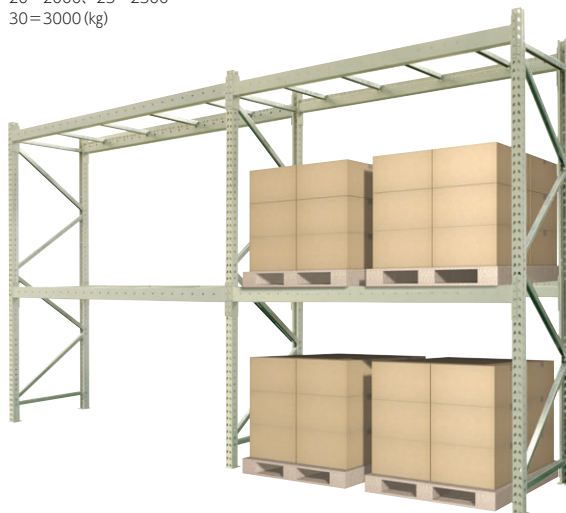

優れた強度

高張力鋼板 (SAPH) を使用した□形状の支柱により、フレーム強度がアップ。主に75mm幅の支柱が利用でき、連数が増えた場合100mm幅の支柱と比べて設置面積が狭くできます。

短期間・短納期

規格化された部材によるノックダウン方式により、短時間でラックの設置が完了し、設置後すぐに使えます。

最適な段ピッチ

棚段ピッチは50mmで調整でき、収納物にあった最適な調整ができます。

施工性のアップ

ボックス型ビームの採用により、デッキチャンネルの取り付けをはめ込み式に変更。組立時間が短縮されました。またアジャスターベース (オプション) を使用すれば、レベル調整が簡単にできます。

バリエーション

支柱高さH6000まで標準対応。ご使用環境に合ったものが選択できます。

品番の見方

MPD10252560-2K

アジャスターベース

最大積載質量 (等分布荷重) 2000kg/段
※集中荷重になりますと、耐荷重能力は半減します。

カラー
標準色
サングレー (粉体塗装)

オプション

オプションパーツ・アタッチメント
オプションパーツやアタッチメントを使用すれば様々な形態のものが収納でき、また異なる棚形式のものも設置できます。そのため収納・保管作業がより安全に、よりスムーズに行えます。

- A 75型・100型支柱
- B ガセット
- C ロックピン
- D ラチス材
- E デッキチャンネル
- F AB型ビーム

デッキチャンネル仕様 (2000kg/段)

- 集中荷重になりますと、耐荷重能力は半減します。
- H6000まで標準対応します。
- 価格には1段当り4本分のデッキチャンネルを含んでいます。
- その他のサイズについてもご相談ください。