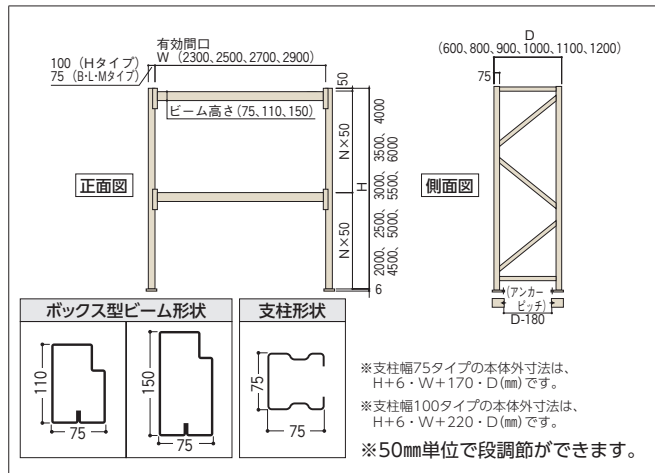

オプションパーツ・アタッチメント
オプションパーツやアタッチメントを使用すれば様々な形態のものが収納でき、また異なる棚形式のものも設置できます。そのため収納・保管作業がより安全に、よりスムーズに行えます。

- A 75型・100型支柱
- B ガセット
- C ロックピン
- D ラチス材
- E デッキチャンネル
- F AB型ビーム

デッキチャンネル仕様 (2000kg/段)

- 集中荷重になりますと、耐荷重能力は半減します。
- H6000まで標準対応します。
- 価格には1段当り4本分のデッキチャンネルを含んでいます。
- その他のサイズについてもご相談ください。

支柱・ビーム
サングレー

デッキチャンネル・ラチス材
亜鉛メッキ

●パレットラック

間口 (W)	奥行 (D)	高さ (H)	段数	ビーム	2500		3000		3500		
					基本型	連結型	基本型	連結型	基本型	連結型	
2300	900	110	2段	110	商品コード	57-1331-0	57-1332-0	57-1333-0	57-1334-0	57-1335-0	57-1336-0
					品番	MPD20252390-2K	MPD20252390-2R	MPD20302390-2K	MPD20302390-2R	MPD20352390-3K	MPD20352390-3R
					価格	¥147,800	¥112,700	¥161,600	¥119,600	¥222,200	¥169,300
	1000		2段	110	商品コード	57-1337-0	57-1338-0	57-1339-0	57-1340-0	57-1341-0	57-1342-0
					品番	MPD20252310-2K	MPD20252310-2R	MPD20302310-2K	MPD20302310-2R	MPD20352310-3K	MPD20352310-3R
					価格	¥150,520	¥114,820	¥164,520	¥121,820	¥226,080	¥172,380
2500	1000	110	2段	110	商品コード	57-1343-0	57-1344-0	57-1345-0	57-1346-0	57-1347-0	57-1348-0
					品番	MPD20252510-2K	MPD20252510-2R	MPD20302510-2K	MPD20302510-2R	MPD20352510-3K	MPD20352510-3R
					価格	¥155,640	¥119,940	¥169,640	¥126,940	¥233,760	¥180,060
	1100		2段	110	商品コード	57-1349-0	57-1350-0	57-1351-0	57-1352-0	57-1353-0	57-1354-0
					品番	MPD20252511-2K	MPD20252511-2R	MPD20302511-2K	MPD20302511-2R	MPD20352511-3K	MPD20352511-3R
					価格	¥158,240	¥122,040	¥172,440	¥129,140	¥237,760	¥183,260
2700	1100	150	2段	150	商品コード	57-1355-0	57-1356-0	57-1357-0	57-1358-0	57-1359-0	57-1360-0
					品番	MPD20252711-2K	MPD20252711-2R	MPD20302711-2K	MPD20302711-2R	MPD20352711-3K	MPD20352711-3R
					価格	¥160,280	¥124,080	¥174,480	¥131,180	¥240,820	¥186,320
	1200		2段	150	商品コード	57-1361-0	57-1362-0	57-1363-0	57-1364-0	57-1365-0	57-1366-0
					品番	MPD20252712-2K	MPD20252712-2R	MPD20302712-2K	MPD20302712-2R	MPD20352712-3K	MPD20352712-3R
					価格	¥162,640	¥125,940	¥177,240	¥133,240	¥244,460	¥189,160