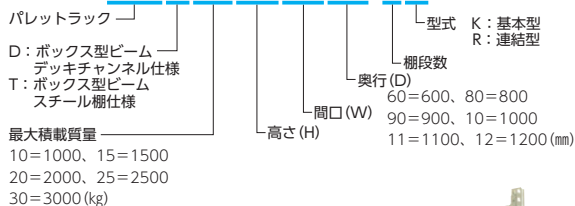

優れた強度

高張力鋼板 (SAPH) を使用した□形状の支柱により、フレーム強度がアップ。主に75mm幅の支柱が利用でき、連数が増えた場合100mm幅の支柱と比べて設置面積が狭くできます。

短期間・短納期

規格化された部材によるノックダウン方式により、短時間でラックの設置が完了し、設置後すぐに使えます。

最適な段ピッチ

棚段ピッチは50mmで調整でき、収納物にあった最適な調整ができます。

施工性のアップ

ボックス型ビームの採用により、デッキチャンネルの取り付けをはめ込み式に変更。組立時間が短縮されました。またアジャスターベース (オプション) を使用すれば、レベル調整が簡単にできます。

バリエーション

支柱高さH6000まで標準対応。ご使用環境に合ったものが選択できます。

品番の見方

MPD10252560-2K

アジャスターベース

最大積載質量 (等分布荷重) 2000kg/段
※集中荷重になりますと、耐荷重能力は半減します。

カラー
標準色
サングレー (粉体塗装)

オプション