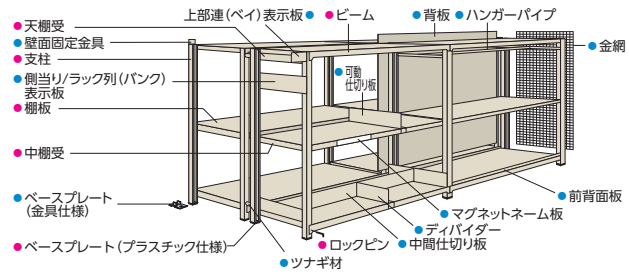

■中量ボルトレスラック増速型／基本構成部品 (オプション含む)

- 基本構成部品
- オプション

500kg/段 (中量ボルトレスラック)

- 棚段数は天棚板を含みます。
- 外形寸法は、H+11mm・W+61mm・D+10mmです。
- 有効間口寸法は、W-60mmです。
- 有効奥行寸法は、D-21mmです。
- 棚間口寸法Wは、柱芯々(mm)です。
- 有効棚段間隔寸法=棚段間隔寸法-40mm (最上段のみ-75mm)
- 段調整ピッチ/25mm

最大積載質量 (等分布載荷) 500kg/段

※集中荷重になりますと、耐荷重能力は半減します。
※最大積載質量(棚1連当たり)2500kg/連

●段増価格(500kg/段)

D	W	H1200タイプは担当者までお問い合わせください。			
		900	1200	1500	1800
471	商品コード	57-0967-0	57-0968-0	57-0969-0	57-0970-0
	品番	MMBSHS-347	MMBSHS-447	MMBSHS-547	MMBSHS-647
571	商品コード	57-0971-0	57-0972-0	57-0973-0	57-0974-0
	品番	MMBSHS-357	MMBSHS-457	MMBSHS-557	MMBSHS-657
721	商品コード	57-0975-0	57-0976-0	57-0977-0	57-0978-0
	品番	MMBSHS-372	MMBSHS-472	MMBSHS-572	MMBSHS-672
921	商品コード	57-0979-0	57-0980-0	57-0981-0	57-0982-0
	品番	MMBSHS-392	MMBSHS-492	MMBSHS-592	MMBSHS-692
	価格	¥12,590	¥15,890	¥18,930	¥24,500
	価格	¥14,270	¥17,720	¥22,260	¥27,270
	価格	¥16,360	¥21,400	¥25,700	¥30,310
	価格	¥17,700	¥21,660	¥25,260	¥34,360