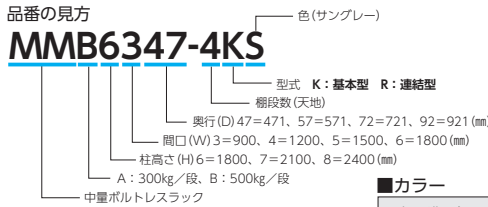

■中量ボルトレスラック増速型／基本構成部品 (オプション含む)

- 基本構成部品
- オプション

500kg/段 (中量ボルトレスラック)

- 棚段数は天棚板を含みます。
- 外形寸法は、H+11mm・W+61mm・D+10mmです。
- 有効間口寸法は、W-60mmです。
- 有効奥行寸法は、D-21mmです。
- 棚間口寸法Wは、柱芯々(mm)です。
- 有効棚段間隔寸法=棚段間隔寸法-40mm (最上段のみ-75mm)
- 段調整ピッチ/25mm

最大積載質量 (等分布載荷) 500kg/段

※集中荷重になりますと、耐荷重能力は半減します。
※最大積載質量(棚1連当たり)2500kg/連

●段増価格(500kg/段)

D	W	H1200タイプは担当者までお問い合わせください。			
		900	1200	1500	1800
471	商品コード	57-0967-0	57-0968-0	57-0969-0	57-0970-0
	品番	MMBSHS-347	MMBSHS-447	MMBSHS-547	MMBSHS-647
571	商品コード	57-0971-0	57-0972-0	57-0973-0	57-0974-0
	品番	MMBSHS-357	MMBSHS-457	MMBSHS-557	MMBSHS-657
721	商品コード	57-0975-0	57-0976-0	57-0977-0	57-0978-0
	品番	MMBSHS-372	MMBSHS-472	MMBSHS-572	MMBSHS-672
921	商品コード	57-0979-0	57-0980-0	57-0981-0	57-0982-0
	品番	MMBSHS-392	MMBSHS-492	MMBSHS-592	MMBSHS-692
	価格	¥12,590	¥15,890	¥18,930	¥24,500
	価格	¥14,270	¥17,720	¥22,260	¥27,270
	価格	¥16,360	¥21,400	¥25,700	¥30,310
	価格	¥17,700	¥21,660	¥25,260	¥34,360