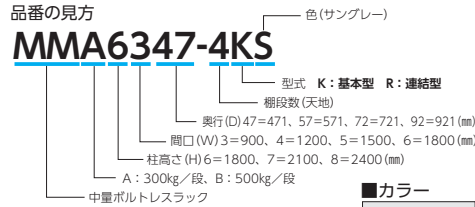

優れた経済性

2台目からの増結は、高さ奥行が同じであれば支柱が兼用できお得です。

H1 200タイプは担当者までお問い合わせください。

300kg/段 (中量ボルトレスラック)

- 棚段数は天棚板を含みます。
- 外形寸法は、H+11mm・W+61mm・D+10mmです。
- 有効間口寸法は、W-60mmです。
- 有効奥行寸法は、D-21mmです。
- 棚間口寸法Wは、柱芯々(mm)です。
- 有効棚段間隔寸法=棚段間隔寸法-40mm (最上段のみ-75mm)
- 段調整ピッチ/25mm

最大積載質量 (等分布荷重) 300kg/段

※集中荷重になりますと、耐荷重能力は半減します。
 ※最大積載質量(棚1連当たり)2500kg/連
 ※ベースプレート(金具仕様)はオプションとなり
 アンカも別途となります。

●段増価格 (300kg/段)

D	W	900				1200				1500				1800			
		商品コード	品番	価格	商品コード	品番	価格	商品コード	品番	価格	商品コード	品番	価格	商品コード	品番	価格	
471	基本	57-0759-0	MMASHS-347	¥8,970	57-0776-0	MMASHS-447	¥10,950	57-0761-0	MMASHS-547	¥12,750	57-0762-0	MMASHS-647	¥17,300				
		57-0763-0	MMASHS-357	¥12,780	57-0764-0	MMASHS-457	¥12,780	57-0765-0	MMASHS-557	¥16,080	57-0766-0	MMASHS-657	¥20,070				
571	基本	57-0767-0	MMASHS-372	¥12,740	57-0792-0	MMASHS-472	¥16,460	57-0768-0	MMASHS-572	¥19,520	57-0770-0	MMASHS-672	¥23,110				
		57-0771-0	MMASHS-392	¥17,100	57-0800-0	MMASHS-492	¥21,060	57-0772-0	MMASHS-592	¥24,660	57-0773-0	MMASHS-692	¥29,160				