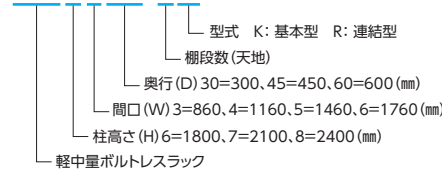

H1200タイプは担当者までお問い合わせください。

品番の見方

MS6330-4K

- 棚段数は天棚板を含みます。
- 外形寸法は、H+7mm・W+42mm・D+9mm
- 有効間口寸法は、W-44mm ●有効奥行寸法は、D-20mm
- 棚間口寸法Wは、柱芯々(mm)
- 有効棚段間隔寸法は、棚段間隔寸法-35mm(最上段のみ-60mm)
- 段調整ピッチ/25mm

最大積載質量
(等分布載荷) 200kg/段