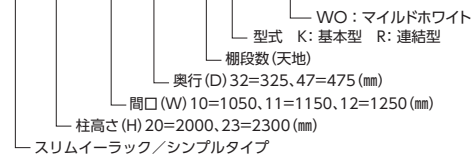

シンプルなデザインと構造により設置する場所やシーンを問わず、どこにでも手軽に収納スペースを設けることができます。部材をはめ込むだけのボルトレス構造で、組み立ても簡単です。

品番の見方

ES201032-5K-WO

最大積載質量 (等分布載荷)	100kg/段
-------------------	---------

■カラー	標準色
	マイルドホワイト (粉体塗装)

※集中荷重になりますと、耐荷重能力は半減します。
 ※最大積載質量(棚1連当たり)500kg/連
 ※天地7段以上で使用する場合は、1段当たりの積載荷重を軽減して500kg/連以下でご使用ください。
 ※棚段ピッチは25mmです。

- 棚段数は天棚板を含みます。
- 有効間口寸法は、W-44mm
- 有効奥行寸法は、D-25mm
- 外形寸法は、H+6mm、W+43mm、D+9mm
- 棚間口寸法Wは、柱芯々(mm)
- 有効棚段間隔寸法は、棚段間隔寸法-15mmです。(最上段のみ-45mm)

●段増価格

D	W	1050		1150		1250	
		商品コード	品番	商品コード	品番	商品コード	品番
325		57-1805-0	ESSHS1032-WO	57-1806-0	ESSHS1132-WO	57-1807-0	ESSHS1232-WO
		¥8,410	¥9,010	¥9,720			
475		57-1808-0	ESSHS1047-WO	57-1809-0	ESSHS1147-WO	57-1810-0	ESSHS1247-WO
		¥10,230	¥11,010	¥11,970			

●H2000

奥行(D)	間口(W)	1050		1150		1250		
		5段	6段	5段	6段	5段	6段	
325	基本	商品コード	57-1811-0	57-1817-0	57-1812-0	57-1818-0	57-1813-0	57-1819-0
		品番	ES201032-5K-WO	ES201032-6K-WO	ES201132-5K-WO	ES201132-6K-WO	ES201232-5K-WO	ES201232-6K-WO
	価格	¥71,710	¥80,120	¥75,310	¥84,320	¥79,420	¥89,140	
	連結	商品コード	57-1814-0	57-1820-0	57-1815-0	57-1821-0	57-1816-0	57-1822-0
品番		ES201032-5R-WO	ES201032-6R-WO	ES201132-5R-WO	ES201132-6R-WO	ES201232-5R-WO	ES201232-6R-WO	
475	基本	商品コード	57-1823-0	57-1829-0	57-1824-0	57-1830-0	57-1825-0	57-1831-0
		品番	ES201047-5K-WO	ES201047-6K-WO	ES201147-5K-WO	ES201147-6K-WO	ES201247-5K-WO	ES201247-6K-WO
	価格	¥80,850	¥91,080	¥85,350	¥96,360	¥90,710	¥102,680	
	連結	商品コード	57-1826-0	57-1832-0	57-1827-0	57-1833-0	57-1828-0	57-1834-0
品番		ES201047-5R-WO	ES201047-6R-WO	ES201147-5R-WO	ES201147-6R-WO	ES201247-5R-WO	ES201247-6R-WO	
	価格	¥73,150	¥83,380	¥77,650	¥88,660	¥83,010	¥94,980	