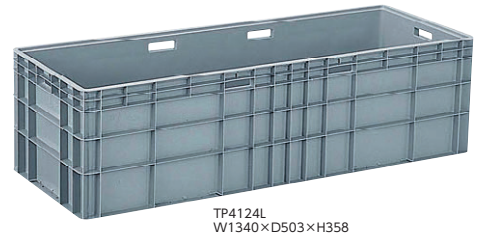

サンボックスTP規格 (サンコー)

物流管理を総合的立場から考え、生まれた規格です。
内容物に合わせたコンテナ選定が容易でおたがひ嵌合(かんごう)できることも使い勝手を大幅に増大させます。

サンボックスTP規格嵌合例

TP331
W335×D335×H103

TP342B
W503×D335×H195

TP463L
W670×D503×H288

TP4124L
W1340×D503×H358

※注：出荷単位でのご注文にてお願いいたします。
ご注文時にカラーをご指定ください。

寸法W×D×H	有効内寸W×D×H	内容量	商品コード	品番	価格	出荷単位	カラー
335×168×103	291×123×80	3.4ℓ	55-0001-0	TP131	¥ 1,120	20個	グレー、ライトグレー、イエロー、ブルー、グリーン
335×335×103	291×291×80	7.8ℓ	55-0002-0	TP331	¥ 1,670	30個	グレー、ライトグレー、イエロー、ブルー、グリーン
335×335×195	291×291×172	15.9ℓ	55-0003-0	TP332B	¥ 2,340	10個	ライトグレー、イエロー、ブルー、グリーン
503×335×195	459×291×172	24.9ℓ	55-0004-0	TP342B	¥ 3,190	10個	グレー、ライトグレー、イエロー、ブルー、グリーン
503×335×288	459×291×264	37.5ℓ	55-0005-0	TP343B	¥ 4,820	10個	ライトグレー、ブルー、グリーン
670×335×103	626×291×80	16.8ℓ	55-0006-0	TP361B	¥ 3,020	10個	グレー、ライトグレー、イエロー、ブルー、グリーン
670×335×149	625×290×126	25.3ℓ	55-0007-0	TP361.5	¥ 4,070	10個	ライトグレー、イエロー、ブルー、グリーン
670×335×195	626×291×172	33.9ℓ	55-0008-0	TP362B	¥ 4,820	8個	グレー、ライトグレー、イエロー、ブルー、グリーン
670×335×288	627×292×265	51.3ℓ	55-0009-0	TP363	¥ 5,330	5個	ライトグレー、ブルー、グリーン
503×503×195	459×459×173	39.2ℓ	55-0010-0	TP442LB	¥ 5,140	5個	ライトグレー、クリーム
670×503×195	627×459×173	53.3ℓ	55-0011-0	TP462LB	¥ 5,210	5個	ライトグレー、クリーム
670×503×288	627×459×266	80.5ℓ	55-0012-0	TP463L	¥ 7,300	5個	ライトグレー、クリーム
670×503×380	627×459×358	107.6ℓ	55-0013-0	TP464L	¥ 7,740	3個	ライトグレー、クリーム
670×503×473	627×459×451	134.5ℓ	55-0014-0	TP465L	¥ 7,970	3個	ライトグレー、クリーム
1340×503×380	1282×445×358	212.0ℓ	55-0015-0	TP4124L	¥17,790	3個	ライトグレー、クリーム