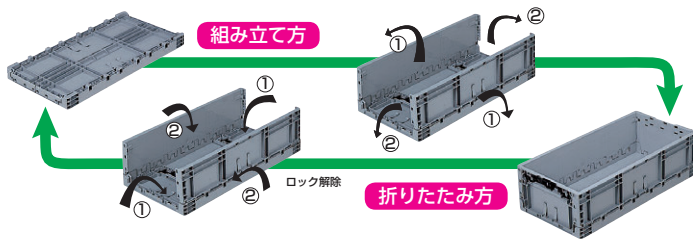

サンボックスTP規格 (サンコー)

物流管理を総合的立場から考え、生まれた規格です。
内容物に合わせたコンテナ選定が容易でおたがひ嵌合(かんごう)できることも使い勝手を大幅に増大させます。

サンボックスTP規格嵌合例

TP331
W335×D335×H103

TP342B
W503×D335×H195

TP463L
W670×D503×H288

TP4124L
W1340×D503×H358

※注：出荷単位でのご注文にてお願いいたします。
ご注文時にカラーをご指定ください。

■材質/P.P.樹脂

TPOオリタタミコンテナ (サンコー)

TPボックス内倒れ式オリタタミコンテナ。
全てのTPボックスに相嵌合し、組立て、折り畳みもワンタッチで行えます。

確実で使いやすいワンタッチロック機構を採用。
片手でロック解除が可能です。

本体と一体化されたカード差しは脱落が無く
カードもしっかり保持します。

寸法W×D×H(折りたたみH)	有効内寸W×D×H	内容量	商品コード	品番	価格	出荷単位	カラー
503×335×195(60.5)	466×298×172	25.4ℓ	55-0033-0	TPO-342	¥ 4,520	10個	ライトグレー (ロック部：ブラック)
503×335×288(93.0)	465×299×264	38.4ℓ	55-0034-0	TPO-343	¥ 8,190	10個	
670×335×195(60.5)	633×298×172	34.6ℓ	55-0035-0	TPO-362	¥ 6,090	10個	
670×503×195(60.5)	633×466×172	53.8ℓ	55-0037-0	TPO-462	¥ 7,410	5個	
670×503×288(69.0)	633×466×263	81.0ℓ	55-0038-0	TPO-463	¥11,400	5個	
1340×503×195(68.0)	1300×433×168	105.0ℓ	55-0039-0	TPO-4122	¥19,350	3個	