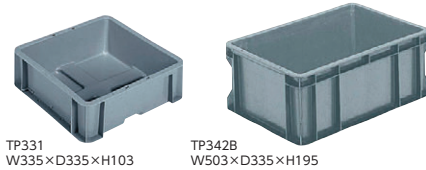

サンボックスTP規格 (サンコー)

物流管理を総合的立場から考え、生まれた規格です。
内容物に合わせたコンテナ選定が容易でおたがひ嵌合(かんごう)できることも使い勝手を大幅に増大させます。

サンボックスTP規格嵌合例

TP331
W335×D335×H103

TP342B
W503×D335×H195

TP463L
W670×D503×H288

TP4124L
W1340×D503×H358

※注：出荷単位でのご注文にてお願いいたします。
ご注文時にカラーをご指定ください。

寸法W×D×H	有効内寸W×D×H	内容量	商品コード	品番	価格	出荷単位	カラー
335×168×103	291×123×80	3.4ℓ	55-0001-0	TP131	¥ 1,120	20個	グレー、ライトグレー、イエロー、ブルー、グリーン
335×335×103	291×291×80	7.8ℓ	55-0002-0	TP331	¥ 1,670	30個	グレー、ライトグレー、イエロー、ブルー、グリーン
335×335×195	291×291×172	15.9ℓ	55-0003-0	TP332B	¥ 2,340	10個	ライトグレー、イエロー、ブルー、グリーン
503×335×195	459×291×172	24.9ℓ	55-0004-0	TP342B	¥ 3,190	10個	グレー、ライトグレー、イエロー、ブルー、グリーン
503×335×288	459×291×264	37.5ℓ	55-0005-0	TP343B	¥ 4,820	10個	ライトグレー、ブルー、グリーン
670×335×103	626×291×80	16.8ℓ	55-0006-0	TP361B	¥ 3,020	10個	グレー、ライトグレー、イエロー、ブルー、グリーン
670×335×149	625×290×126	25.3ℓ	55-0007-0	TP361.5	¥ 4,070	10個	ライトグレー、イエロー、ブルー、グリーン
670×335×195	626×291×172	33.9ℓ	55-0008-0	TP362B	¥ 4,820	8個	グレー、ライトグレー、イエロー、ブルー、グリーン
670×335×288	627×292×265	51.3ℓ	55-0009-0	TP363	¥ 5,330	5個	ライトグレー、ブルー、グリーン
503×503×195	459×459×173	39.2ℓ	55-0010-0	TP442LB	¥ 5,140	5個	ライトグレー、クリーム
670×503×195	627×459×173	53.3ℓ	55-0011-0	TP462LB	¥ 5,210	5個	ライトグレー、クリーム
670×503×288	627×459×266	80.5ℓ	55-0012-0	TP463L	¥ 7,300	5個	ライトグレー、クリーム
670×503×380	627×459×358	107.6ℓ	55-0013-0	TP464L	¥ 7,740	3個	ライトグレー、クリーム
670×503×473	627×459×451	134.5ℓ	55-0014-0	TP465L	¥ 7,970	3個	ライトグレー、クリーム
1340×503×380	1282×445×358	212.0ℓ	55-0015-0	TP4124L	¥17,790	3個	ライトグレー、クリーム