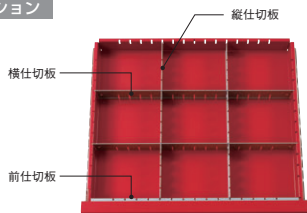

TWZ-928B

26-1686-2 TWZ-624B
¥125,400

外寸/W600×D470×H706
質量/39.9kg
4段/H75×2・H150×2

26-1687-2 TWZ-925B
¥158,700

外寸/W600×D470×H940
質量/50.1kg
5段/H75×1・H150×4

26-1688-2 TWZ-926B
¥174,800

外寸/W600×D470×H940
質量/53.3kg
6段/H75×3・H150×3

26-1689-2 TWZ-927B
¥196,500

外寸/W600×D470×H940
質量/56.5kg
7段/H75×5・H150×2

26-1690-2 TWZ-928B
¥217,200

外寸/W600×D470×H940
質量/59.7kg
8段/H75×7・H150×1

オプション

仕切板使用例

引出し用マット

■横仕切板