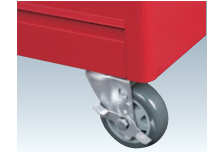

ツールワゴン

●金属95%以上

■TWZ型(キャスター耐荷重400kg)

●標準装備

開閉表示付オールロック錠で一目で施錠状態が確認できます。

ラッチ機能付で不意の飛び出しを防止します。

動きのスムーズなボールスライドルールを採用。耐荷重は30kgです。

キャスター：固定式Φ100×2個 自在式(ストップ付)Φ100×2個

●TWZ型引出し有効寸

外寸H	W×D×H
75	483×406× 68
150	483×406×146

※一引出し当り耐荷重/30kg(均等荷重)
※ボールスライドルール

TWZ-624R

TWZ-925R

TWZ-926R

TWZ-927R

TWZ-928R