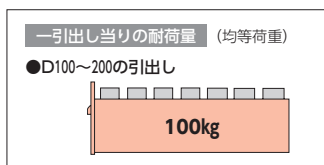

# ツールキャビネット (中量・軽量)

## TBN型 (中量工具用)

●金属95%以上

中量工具キャビネットは、コンパクトタイプですが、本格的に設計されたキャビネットです。小物・ビス・ナット等の管理に最適です。

- オールロック式
- 全引出しラッチ付
- 引出し内は、正方形でタテ・ヨコ自在区分
- 引出しレイアウトは組替え可能です。

### ●引出し有効内寸法

品番	内寸W×D×H
D100	474×474×82
D150	474×474×132
D200	474×474×182

●各引出しにパーティション2枚、デバイダーも6枚標準装備

仕様	寸法W×D×H	質量kg	商品コード	品番	価格
引出し7段/D100×7	580×600×800	95	26-0750-0	TBN-701	¥314,300
引出し5段/D100×2・D150×2・D200×1	580×600×800	85	① 26-0751-0	TBN-702	¥261,600
引出し9段/D100×9	580×600×1000	116	26-0753-0	TBN-901	¥393,500
引出し7段/D100×4・D150×2・D200×1	580×600×1000	109	26-0754-0	TBN-902	¥340,600
引出し11段/D100×11	580×600×1200	140	② 26-0756-0	TBN-1101	¥471,300
引出し9段/D100×6・D150×2・D200×1	580×600×1200	132	26-0757-0	TBN-1102	¥418,500