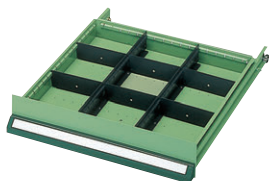

## TBN型 (中量工具用)

●金属95%以上

中量工具キャビネットは、コンパクトタイプですが、本格的に設計されたキャビネットです。小物・ビス・ナット等の管理に最適です。

- オールロック式
- 全引出しラッチ付
- 引出し内は、正方形でタテ・ヨコ自在区分
- 引出しレイアウトは組替え可能です。

### ●引出し有効内寸法

品番	内寸W×D×H
D100	474×474×82
D150	474×474×132
D200	474×474×182

●各引出しにパーティション2枚、デバイダーも6枚標準装備

仕様	寸法W×D×H	質量kg	商品コード	品番	価格
引出し7段/D100×7	580×600×800	95	26-0750-0	TBN-701	¥314,300
引出し5段/D100×2・D150×2・D200×1	580×600×800	85	① 26-0751-0	TBN-702	¥261,600
引出し9段/D100×9	580×600×1000	116	26-0753-0	TBN-901	¥393,500
引出し7段/D100×4・D150×2・D200×1	580×600×1000	109	26-0754-0	TBN-902	¥340,600
引出し11段/D100×11	580×600×1200	140	② 26-0756-0	TBN-1101	¥471,300
引出し9段/D100×6・D150×2・D200×1	580×600×1200	132	26-0757-0	TBN-1102	¥418,500

## PA型 (軽量工具用)

●金属95%以上

軽量工具キャビネットは、比較的軽量で、体積の大きな物の収納に最適なキャビネットです。

- オールロック式
- 全引出しラッチ付
- ダブルサスペンションレール
- 仕切板 (格子状)

**point** 明るいホワイトカラーが追加されました。

●各引出しにタテ・ヨコ仕切板各2枚付

仕様	寸法W×D×H	質量kg	グリーン		ホワイト		価格
			商品コード	品番	商品コード	品番	
引出し4段/150×4	580×620×700	56	26-0733-0	PA-704	① 26-0733-1	PA-704W	¥158,000
引出し5段/100×3・150×2	580×620×700	61	26-0734-0	PA-705	26-0734-1	PA-705W	¥182,900
引出し6段/100×6	580×620×700	65	26-0735-0	PA-706	26-0735-1	PA-706W	¥200,600
引出し6段/150×6	580×620×1000	82	26-0736-0	PA-1006	26-0736-1	PA-1006W	¥233,200
引出し7段/100×3・150×4	580×620×1000	89	26-0737-0	PA-1007	26-0737-1	PA-1007W	¥258,200
引出し9段/100×9	580×620×1000	96	② 26-0738-0	PA-1009	26-0738-1	PA-1009W	¥292,700
引出し8段/150×8	580×620×1300	105	26-0739-0	PA-1308	26-0739-1	PA-1308W	¥303,300
引出し10段/100×6・150×4	580×620×1300	115	26-0740-0	PA-1310	③ 26-0740-1	PA-1310W	¥351,600
引出し12段/100×12	580×620×1300	124	26-0741-0	PA-1312	26-0741-1	PA-1312W	¥379,800