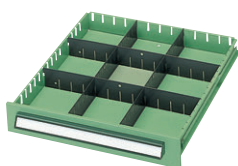

### ●引出し有効内寸法

品番	内寸W×D×H
D100	474×474×82
D150	474×474×132
D200	474×474×182

●各引出しにパーティション2枚、デバイダーも6枚標準装備

仕様	寸法W×D×H	質量kg	商品コード	品番	価格
引出し7段/D100×7	580×600×800	95	26-0750-0	TBN-701	¥314,300
引出し5段/D100×2・D150×2・D200×1	580×600×800	85	① 26-0751-0	TBN-702	¥261,600
引出し9段/D100×9	580×600×1000	116	26-0753-0	TBN-901	¥393,500
引出し7段/D100×4・D150×2・D200×1	580×600×1000	109	26-0754-0	TBN-902	¥340,600
引出し11段/D100×11	580×600×1200	140	② 26-0756-0	TBN-1101	¥471,300
引出し9段/D100×6・D150×2・D200×1	580×600×1200	132	26-0757-0	TBN-1102	¥418,500

## PA型 (軽量工具用)

●金属95%以上

軽量工具キャビネットは、比較的軽量で、体積の大きな物の収納に最適なキャビネットです。

- オールロック式
- 全引出しラッチ付
- ダブルサスペンションレール
- 仕切板 (格子状)

**point** 明るいホワイトカラーが追加されました。

●各引出しにタテ・ヨコ仕切板各2枚付

仕様	寸法W×D×H	質量kg	グリーン		ホワイト		価格
			商品コード	品番	商品コード	品番	
引出し4段/150×4	580×620×700	56	26-0733-0	PA-704	① 26-0733-1	PA-704W	¥158,000
引出し5段/100×3・150×2	580×620×700	61	26-0734-0	PA-705	26-0734-1	PA-705W	¥182,900
引出し6段/100×6	580×620×700	65	26-0735-0	PA-706	26-0735-1	PA-706W	¥200,600
引出し6段/150×6	580×620×1000	82	26-0736-0	PA-1006	26-0736-1	PA-1006W	¥233,200
引出し7段/100×3・150×4	580×620×1000	89	26-0737-0	PA-1007	26-0737-1	PA-1007W	¥258,200
引出し9段/100×9	580×620×1000	96	② 26-0738-0	PA-1009	26-0738-1	PA-1009W	¥292,700
引出し8段/150×8	580×620×1300	105	26-0739-0	PA-1308	26-0739-1	PA-1308W	¥303,300
引出し10段/100×6・150×4	580×620×1300	115	26-0740-0	PA-1310	③ 26-0740-1	PA-1310W	¥351,600
引出し12段/100×12	580×620×1300	124	26-0741-0	PA-1312	26-0741-1	PA-1312W	¥379,800