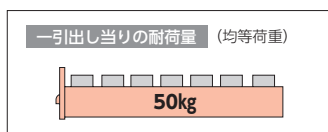

### ●引出し有効内寸法

品番	内寸W×D×H
D100	474×474×82
D150	474×474×132
D200	474×474×182

●各引出しにパーティション2枚、デバイダーも6枚標準装備

仕様	寸法W×D×H	質量kg	商品コード	品番	価格
引出し7段/D100×7	580×600×800	95	26-0750-0	TBN-701	¥314,300
引出し5段/D100×2・D150×2・D200×1	580×600×800	85	① 26-0751-0	TBN-702	¥261,600
引出し9段/D100×9	580×600×1000	116	26-0753-0	TBN-901	¥393,500
引出し7段/D100×4・D150×2・D200×1	580×600×1000	109	26-0754-0	TBN-902	¥340,600
引出し11段/D100×11	580×600×1200	140	② 26-0756-0	TBN-1101	¥471,300
引出し9段/D100×6・D150×2・D200×1	580×600×1200	132	26-0757-0	TBN-1102	¥418,500

## PA型 (軽量工具用)

●金属95%以上

軽量工具キャビネットは、比較的軽量で、体積の大きな物の収納に最適なキャビネットです。

- オールロック式
- 全引出しラッチ付
- ダブルサスペンションレール
- 仕切板 (格子状)

**point** 明るいホワイトカラーが追加されました。

●各引出しにタテ・ヨコ仕切板各2枚付

仕様	寸法W×D×H	質量kg	グリーン		ホワイト		価格
			商品コード	品番	商品コード	品番	
引出し4段/150×4	580×620×700	56	26-0733-0	PA-704	① 26-0733-1	PA-704W	¥158,000
引出し5段/100×3・150×2	580×620×700	61	26-0734-0	PA-705	26-0734-1	PA-705W	¥182,900
引出し6段/100×6	580×620×700	65	26-0735-0	PA-706	26-0735-1	PA-706W	¥200,600
引出し6段/150×6	580×620×1000	82	26-0736-0	PA-1006	26-0736-1	PA-1006W	¥233,200
引出し7段/100×3・150×4	580×620×1000	89	26-0737-0	PA-1007	26-0737-1	PA-1007W	¥258,200
引出し9段/100×9	580×620×1000	96	② 26-0738-0	PA-1009	26-0738-1	PA-1009W	¥292,700
引出し8段/150×8	580×620×1300	105	26-0739-0	PA-1308	26-0739-1	PA-1308W	¥303,300
引出し10段/100×6・150×4	580×620×1300	115	26-0740-0	PA-1310	③ 26-0740-1	PA-1310W	¥351,600
引出し12段/100×12	580×620×1300	124	26-0741-0	PA-1312	26-0741-1	PA-1312W	¥379,800