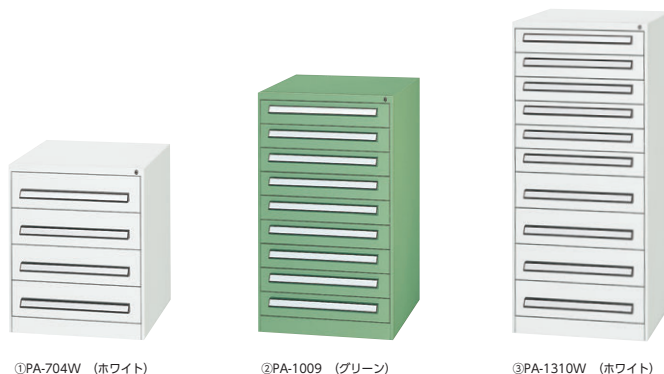

### ●引出し有効内寸法

品番	内寸W×D×H
D100	474×474×82
D150	474×474×132
D200	474×474×182

●各引出しにパーティション2枚、デバイダーも6枚標準装備

仕様	寸法W×D×H	質量kg	商品コード	品番	価格
引出し7段/D100×7	580×600×800	95	26-0750-0	TBN-701	¥314,300
引出し5段/D100×2・D150×2・D200×1	580×600×800	85	① 26-0751-0	TBN-702	¥261,600
引出し9段/D100×9	580×600×1000	116	26-0753-0	TBN-901	¥393,500
引出し7段/D100×4・D150×2・D200×1	580×600×1000	109	26-0754-0	TBN-902	¥340,600
引出し11段/D100×11	580×600×1200	140	② 26-0756-0	TBN-1101	¥471,300
引出し9段/D100×6・D150×2・D200×1	580×600×1200	132	26-0757-0	TBN-1102	¥418,500

## PA型 (軽量工具用)

●金属95%以上

軽量工具キャビネットは、比較的軽量で、体積の大きな物の収納に最適なキャビネットです。

- オールロック式
- 全引出しラッチ付
- ダブルサスペンションレール
- 仕切板 (格子状)

**point** 明るいホワイトカラーが追加されました。

●各引出しにタテ・ヨコ仕切板各2枚付

仕様	寸法W×D×H	質量kg	グリーン		ホワイト		価格
			商品コード	品番	商品コード	品番	
引出し4段/150×4	580×620×700	56	26-0733-0	PA-704	① 26-0733-1	PA-704W	¥158,000
引出し5段/100×3・150×2	580×620×700	61	26-0734-0	PA-705	26-0734-1	PA-705W	¥182,900
引出し6段/100×6	580×620×700	65	26-0735-0	PA-706	26-0735-1	PA-706W	¥200,600
引出し6段/150×6	580×620×1000	82	26-0736-0	PA-1006	26-0736-1	PA-1006W	¥233,200
引出し7段/100×3・150×4	580×620×1000	89	26-0737-0	PA-1007	26-0737-1	PA-1007W	¥258,200
引出し9段/100×9	580×620×1000	96	② 26-0738-0	PA-1009	26-0738-1	PA-1009W	¥292,700
引出し8段/150×8	580×620×1300	105	26-0739-0	PA-1308	26-0739-1	PA-1308W	¥303,300
引出し10段/100×6・150×4	580×620×1300	115	26-0740-0	PA-1310	③ 26-0740-1	PA-1310W	¥351,600
引出し12段/100×12	580×620×1300	124	26-0741-0	PA-1312	26-0741-1	PA-1312W	¥379,800