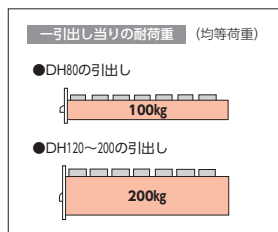

KCH型 (重量工具用)

ダブルサスペンションレールで、引出しの能力が大きく、奥の収納物もラックに取り出せます。

オールロック式

ラッチ式、引出しレイアウトは組替え可能

引出し内はタテ・ヨコ自在区分

●パレットフィート

本体下部にパレットフィート付です。フォークリフトによる移動に便利。移動後は、パレットフィートにカバーを取り付けてください。

●引出し有効内寸法

品番	内寸 W×D×H
DH 80	636×636× 60
DH120	636×636×100
DH160	636×636×140
DH200	636×636×180

●引出しレイアウト組替え可能です。詳細はお問い合わせください。

■H1140タイプ (外寸法/W750×D720×H1140mm)

26-2030-0 KCH-1000A
¥506,500

●質量/207kg ●見出し36個付

引出	パーティション	デバイダー
DH 80×1	P 8 2枚	8H8 6枚
DH120×1	P12 2枚	12H8 6枚
DH200×4	P20 8枚	20H8 24枚