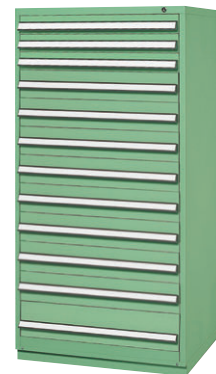

26-2038-0 KCH-1360C
¥821,200

●質量/326kg ●見出し72個付

引出	パーティション	デバイダー
DH 80×3	P 8 6枚	8H8 18枚
DH120×8	P12 16枚	12H8 48枚
DH160×1	P16 2枚	16H8 6枚