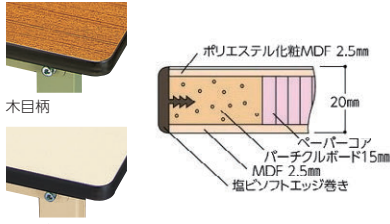

300シリーズ

ワークテーブル(固定式) : SWR-1875-II ×1
 半面棚板(オプション) : WT-1875-IV ×2
 キャビネット(オプション) : S2-IV ×1

●品番の見方(ワークテーブル)

天板種類
 P/ポリエステル天板
 R/塩ビシート天板
 S/スチール天板

タイプ
 A/高さ調整タイプ
 H/高さ900mmタイプ
 C/移動式タイプ

SWPH-1875-MG

天板サイズ

本体色
 G/グリーン
 I/アイボリー
 天板色
 M/木目
 I/アイボリー
 G/グリーン

■共通仕様

脚部/50×30角パイプ、粉体塗装、
 アジャスター付(固定式)、キャスター付(移動式)

■天板バリエーション

P/ソフトエッジ巻きポリエステル天板

アイボリー
 磨耗性・耐久性に優れ、更に美観性も優れています。

R/ソフトエッジ巻き塩ビシート天板

アイボリー
 耐久性・耐衝撃性・耐薬品性・防水性・弾力性に優れています。

S/スチール天板

S/スチール天板

GG-1 天板: グリーン 本体: グリーン
 II-2 天板: アイボリー 本体: アイボリー

■本体寸法図

- H内寸
- 高さ調整タイプ:
H135 ~ H435mm
- 固定式 ●移動式
H173mm H177mm

- 高さ調整タイプ
H600 ~ H900mm
(25mmピッチ12段階)
- 固定式
H740 タイプ:
H735 ~ H750mm
H900 タイプ:
H895 ~ H910mm
- 移動式
H740 タイプ: H740mm
H900 タイプ: H900mm