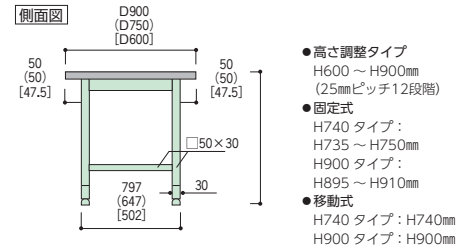

S/スチール天板

GG-1 天板: グリーン 本体: グリーン
 II-2 天板: アイボリー 本体: アイボリー

■本体寸法図

- H内寸
- 高さ調整タイプ:
H135 ~ H435mm
- 固定式 ●移動式
H173mm H177mm

- 高さ調整タイプ
H600 ~ H900mm
(25mmピッチ12段階)
- 固定式
H740 タイプ:
H735 ~ H750mm
H900 タイプ:
H895 ~ H910mm
- 移動式
H740 タイプ: H740mm
H900 タイプ: H900mm

オプション

- 半面棚板
ハメ込むだけのワンタッチタイプ。
2枚使用により全面棚板となります。
- カラー/G: グリーン-1, IV: アイボリー-2

寸法W×D	質量kg	商品コード	品番	価格
1800×900用	7.6	63-0044-□	WT-1890-□	¥14,000
1800×750用	6.2	63-0045-□	WT-1875-□	¥12,700
1800×600用	4.6	63-0046-□	WT-1860-□	¥10,700
1500×900用	6.2	63-0047-□	WT-1590-□	¥13,300
1500×750用	4.8	63-0048-□	WT-1575-□	¥11,200
1500×600用	4.0	63-0049-□	WT-1560-□	¥9,450
1200×750用	4.0	63-0050-□	WT-1275-□	¥9,250
1200×600用	3.2	63-0051-□	WT-1260-□	¥7,750
900×750用	3.0	63-0052-□	WT-975-□	¥7,250
900×600用	1.7	63-0053-□	WT-960-□	¥6,850

●キャビネット(オプション)

- 引出し有効内寸法/
W394タイプ: W324×D400×H50
W500タイプ: W430×D400×H50
- 引出し耐荷重/20kg (1段当り)
- 取付金具2本付
- カラー/G: グリーン-1, IV: アイボリー-2

キャビネットスライド機構
 キャビネットは、左右スライド可能。使い
 やすい位置に移動してお使いいただけます。

■W394タイプ

3段キャビネット (グリーン)	2段キャビネット (グリーン)	1段キャビネット (グリーン)
63-0521-1 S3-G ¥55,200 (アイボリー) 63-0521-2 S3-IV ¥55,200	63-0522-1 S2-G ¥31,700 (アイボリー) 63-0522-2 S2-IV ¥31,700	63-0523-1 S1-G ¥23,500 (アイボリー) 63-0523-2 S1-IV ¥23,500
W394×D456×H250	W394×D456×H166	W394×D456×H84