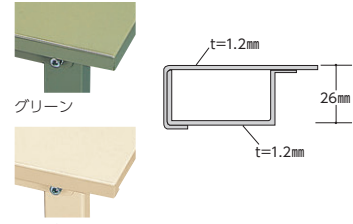

300シリーズ

ワークテーブル(固定式) : SWR-1875-II ×1
 半面棚板(オプション) : WT-1875-IV ×2
 キャビネット(オプション) : S2-IV ×1

●品番の見方(ワークテーブル)

天板種類
 P/ポリエステル天板
 R/塩ビシート天板
 S/スチール天板

タイプ
 A/高さ調整タイプ
 H/高さ900mmタイプ
 C/移動式タイプ

SWPH-1875-MG

天板サイズ

本体色
 G/グリーン
 I/アイボリー
 天板色
 M/木目
 I/アイボリー
 G/グリーン

■共通仕様

脚部/50×30角パイプ、粉体塗装、
 アジャスター付(固定式)、キャスター付(移動式)

■天板バリエーション

P/ソフトエッジ巻きポリエステル天板

アイボリー
 磨耗性・耐久性に優れ、更に美観性も優れています。

R/ソフトエッジ巻き塩ビシート天板

アイボリー
 耐久性・耐衝撃性・耐薬品性・防水性・弾力性に優れています。

S/スチール天板

S/スチール天板

GG-1 天板: グリーン 本体: グリーン
 II-2 天板: アイボリー 本体: アイボリー

■本体寸法図

- H内寸
- 高さ調整タイプ:
H135 ~ H435mm
- 固定式 ●移動式
H173mm H177mm

- 高さ調整タイプ
H600 ~ H900mm
(25mmピッチ12段階)
- 固定式
H740 タイプ:
H735 ~ H750mm
H900 タイプ:
H895 ~ H910mm
- 移動式
H740 タイプ: H740mm
H900 タイプ: H900mm