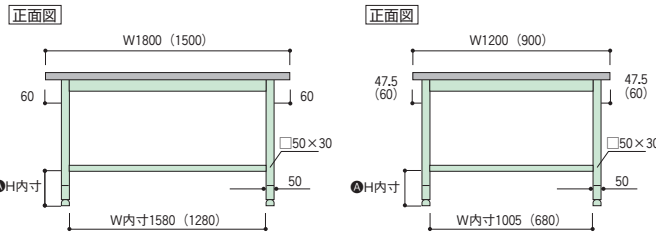

S/スチール天板

GG-1 天板: グリーン 本体: グリーン
 II-2 天板: アイボリー 本体: アイボリー

■本体寸法図

- H内寸
- 高さ調整タイプ:
H135 ~ H435mm
- 固定式 ●移動式
H173mm H177mm

- 高さ調整タイプ
H600 ~ H900mm
(25mmピッチ12段階)
- 固定式
H740 タイプ:
H735 ~ H750mm
H900 タイプ:
H895 ~ H910mm
- 移動式
H740 タイプ: H740mm
H900 タイプ: H900mm

オプション

- 半面棚板
ハメ込むだけのワンタッチタイプ。
2枚使用により全面棚板となります。
- カラー/G: グリーン-1, IV: アイボリー-2

寸法W×D	質量kg	商品コード	品番	価格
1800×900用	7.6	63-0044-□	WT-1890-□	¥14,000
1800×750用	6.2	63-0045-□	WT-1875-□	¥12,700
1800×600用	4.6	63-0046-□	WT-1860-□	¥10,700
1500×900用	6.2	63-0047-□	WT-1590-□	¥13,300
1500×750用	4.8	63-0048-□	WT-1575-□	¥11,200
1500×600用	4.0	63-0049-□	WT-1560-□	¥9,450
1200×750用	4.0	63-0050-□	WT-1275-□	¥9,250
1200×600用	3.2	63-0051-□	WT-1260-□	¥7,750
900×750用	3.0	63-0052-□	WT-975-□	¥7,250
900×600用	1.7	63-0053-□	WT-960-□	¥6,850

●キャビネット(オプション)

- 引出し有効内寸法/
W394タイプ: W324×D400×H50
W500タイプ: W430×D400×H50
- 引出し耐荷重/20kg (1段当り)
- 取付金具2本付
- カラー/G: グリーン-1, IV: アイボリー-2

キャビネットスライド機構
 キャビネットは、左右スライド可能。使い
 やすい位置に移動してお使いいただけます。

■W394タイプ

3段キャビネット (グリーン)	2段キャビネット (グリーン)	1段キャビネット (グリーン)
63-0521-1 S3-G ¥55,200 (アイボリー) 63-0521-2 S3-IV ¥55,200	63-0522-1 S2-G ¥31,700 (アイボリー) 63-0522-2 S2-IV ¥31,700	63-0523-1 S1-G ¥23,500 (アイボリー) 63-0523-2 S1-IV ¥23,500
W394×D456×H250	W394×D456×H166	W394×D456×H84