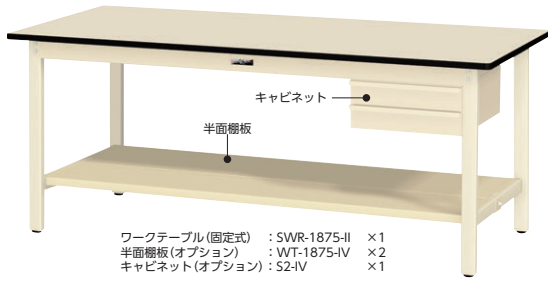

300シリーズ

ワークテーブル(固定式) : SWR-1875-II ×1
 半面棚板(オプション) : WT-1875-IV ×2
 キャビネット(オプション) : S2-IV ×1

●品番の見方(ワークテーブル)

天板種類
 P/ポリエステル天板
 R/塩ビシート天板
 S/スチール天板

タイプ
 A/高さ調整タイプ
 H/高さ900mmタイプ
 C/移動式タイプ

SWPH-1875-MG

天板サイズ

本体色
 G/グリーン
 I/アイボリー
 天板色
 M/木目
 I/アイボリー
 G/グリーン

■共通仕様

脚部/50×30角パイプ、粉体塗装、
 アジャスター付(固定式)、キャスター付(移動式)

■天板バリエーション

P/ソフトエッジ巻きポリエステル天板

アイボリー
 磨耗性・耐久性に優れ、更に美観性も優れています。

R/ソフトエッジ巻き塩ビシート天板

アイボリー
 耐久性・耐衝撃性・耐薬品性・防水性・弾力性に優れています。

S/スチール天板

アイボリー
 汚れがひと拭きでとれ、割れや傷への耐久性に優れています。

■カラーバリエーション

P/ソフトエッジ巻きポリエステル天板

MG-1 天板: 木目 本体: グリーン
 II-2 天板: アイボリー 本体: アイボリー
 MI-3 天板: 木目 本体: アイボリー

R/ソフトエッジ巻き塩ビシート天板

GG-1 天板: グリーン 本体: グリーン
 II-2 天板: アイボリー 本体: アイボリー
 GI-3 天板: グリーン 本体: アイボリー

S/スチール天板

GG-1 天板: グリーン 本体: グリーン
 II-2 天板: アイボリー 本体: アイボリー

■本体寸法図

- H内寸
- 高さ調整タイプ:
H135 ~ H435mm
- 固定式 ●移動式
H173mm H177mm

- 高さ調整タイプ
H600 ~ H900mm
(25mmピッチ12段階)
- 固定式
H740 タイプ:
H735 ~ H750mm
H900 タイプ:
H895 ~ H910mm
- 移動式
H740 タイプ: H740mm
H900 タイプ: H900mm