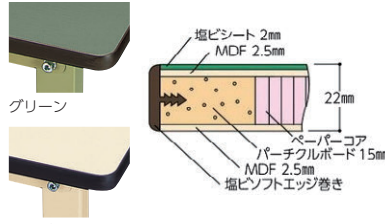

300シリーズ

ワークテーブル(固定式) : SWR-1875-II ×1
 半面棚板(オプション) : WT-1875-IV ×2
 キャビネット(オプション) : S2-IV ×1

●品番の見方(ワークテーブル)

天板種類
 P/ポリエステル天板
 R/塩ビシート天板
 S/スチール天板

タイプ
 A/高さ調整タイプ
 H/高さ900mmタイプ
 C/移動式タイプ

SWPH-1875-MG

天板サイズ

本体色
 G/グリーン
 I/アイボリー
 天板色
 M/木目
 I/アイボリー
 G/グリーン

■共通仕様

脚部/50×30角パイプ、粉体塗装、
 アジャスター付(固定式)、キャスター付(移動式)

■天板バリエーション

P/ソフトエッジ巻きポリエステル天板

アイボリー
 磨耗性・耐久性に優れ、更に美観性も優れています。

R/ソフトエッジ巻き塩ビシート天板

アイボリー
 耐久性・耐衝撃性・耐薬品性・防水性・弾力性に優れています。

S/スチール天板

アイボリー
 汚れがひと拭きでとれ、割れや傷への耐久性に優れています。

■カラーバリエーション

P/ソフトエッジ巻きポリエステル天板

MG-1 天板: 木目 本体: グリーン
 II-2 天板: アイボリー 本体: アイボリー
 MI-3 天板: 木目 本体: アイボリー

R/ソフトエッジ巻き塩ビシート天板

GG-1 天板: グリーン 本体: グリーン
 II-2 天板: アイボリー 本体: アイボリー
 GI-3 天板: グリーン 本体: アイボリー

S/スチール天板

GG-1 天板: グリーン 本体: グリーン
 II-2 天板: アイボリー 本体: アイボリー

■本体寸法図

- H内寸
- 高さ調整タイプ:
H135 ~ H435mm
- 固定式 ●移動式
H173mm H177mm

- 高さ調整タイプ
H600 ~ H900mm
(25mmピッチ12段階)
- 固定式
H740 タイプ:
H735 ~ H750mm
H900 タイプ:
H895 ~ H910mm
- 移動式
H740 タイプ: H740mm
H900 タイプ: H900mm