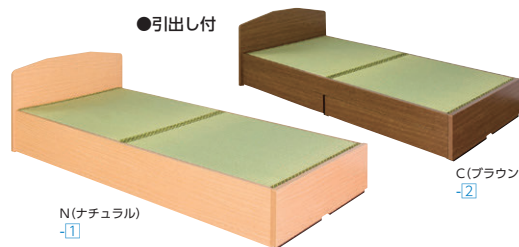

床板ベッド

81-7013-□ TZB-120B-□ ¥67,200

床板ベッド 引出し付

81-7014-□ TZB-120BH-□ ¥74,400

W1995×D1040×H620 BH295

本体/プリント化粧繊維板、床板/ハードボード、ウレタンフォーム

N(ナチュラル)  
-1

C(ブラウン)  
-2

ポケット&ボンネルの  
コイルマットレス

ボンネルコイルマットレス(圧縮ロール)

81-7017-0 TZM-300C  
¥47,600

W1950×D1000×H170

N(ナチュラル)

畳ベッド

81-7003-□ TZB-120T-□ ¥ 95,200

畳ベッド 引出し付