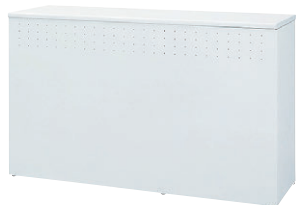

50シリーズデスクと  
カラー・イメージの統一がとれたカウンター。  
デスクと並べてのご使用も可能です。

■天板カラー

W(ホワイト)  
-1

P(ベールアルダー)  
-2

■仕様

天板・天板厚/スチール、(コーナーは木製外周樹脂エッジ貼りメラミン化粧板)29mm

本体/スチール、粉体塗装、横連結式、アジャスター付  
●コードホール2個付(ロータイプ)  
●本体カラー/ホワイト  
※可動棚はオプションです。

50シリーズデスク P130~167

ハイタイプ(H950)

●パネル側

(インフォメーション)

●内側

50CTH-16W

50CTH-12P

50CTH-08W

※底板はH790mmの位置でも固定して使用できます。

タイプ	W×D×H	質量kg	商品コード	品番	価格
ハイタイプ	1600×450×950	53.8	11-3977-□	50CTH-16□	¥ 94,800
	1200×450×950	45.8	11-3976-□	50CTH-12□	¥ 76,100
ハイタイプ(インフォメーション)	800×450×950	30.3	11-3975-□	50CTH-08□	¥ 65,900
ロータイプ	1600×700×720	40.4	11-3974-□	50CTL-16□	¥100,500
	1200×700×720	34.4	11-3973-□	50CTL-12□	¥ 89,000 <sup>※</sup>
サイドパネル	450× 27×950		11-3988-□	50CTH-P□	¥ 31,400 <sup>※</sup>

ロータイプ(H720)

●パネル側

●内側

50CTL-16W

サイドパネル(ハイタイプ用H950)

50CTH-PW

50CTH-PP

■パネル仕様/木製  
カウンターサイド、ハイカウンター  
とローカウンターとの仕切りと  
してご利用ください。  
※取付けはハイカウンターの  
連結孔をご利用ください。