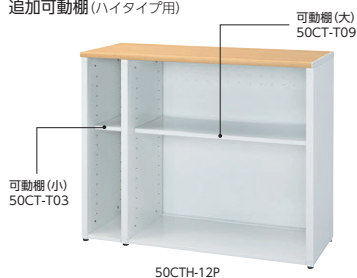

〈使用例〉

●HSR35収納セット例

底板(H790mmの位置に固定)

底板を上部(H790mmの位置)に移動するとW904×D408×H765の空間を利用できます。

50CTH-12W

HSR35W-07S+HSR35W-B

●車イスのお客様に対応  
ロータイプ(H720)に別売りのアジャスターを付け替えることで最適なH740でご使用いただけます。

●ハイアジャスター(4個入り) ハイアジャスター  
11-3351-0 AJ5-724 ¥2,600  
再生PE樹脂(ブラック) ハイアジャスター P139

オプション

追加可動棚(ハイタイプ用)

追加可動棚(ハイタイプ用)

対応カウンター	棚	W×D	コード・品番・価格
W1600	棚(大)	900×323	11-3986-0 50CT-T09
W1200			¥9,800
W1600	棚(小)	583×323	11-3984-0 50CT-T07
W1200			¥9,200
W1200	棚(小)	183×323	11-3983-0 50CT-T03
W800			¥5,200
W800	棚	723×323	11-3985-0 50CT-T08
			¥9,500