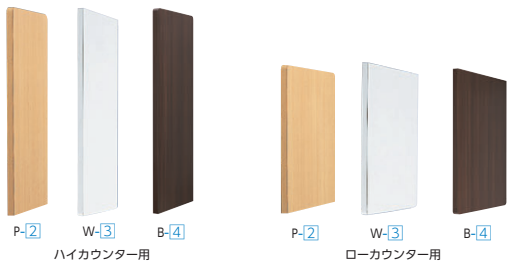

エンドパネル・スクリーン・フリードア

●エンドパネル

ハイカウンター用
EPH-45W

ハイ・ロー中間用
EPHL-70LC(左用)

ハイインフォメーション用
EPIN-75LC(左用)

ローインフォメーション用
EPIN-L70LP(左用)

●フリードア ※エンドパネルと併せてご使用ください。

●スクリーンパネル

エンドパネル

タイプ	寸法W×D×H/質量kg	商品コード	品番	価格
ハイ用 (左右共通)	474×30×960/11	52-0241-□	EPH-45□	¥29,100
中間用 (右用)	720×30×960/16	52-1728-□	EPHL-70R□	¥37,200
中間用 (左用)	720×30×960/16	52-1729-□	EPHL-70L□	¥37,200
ロー用 (左右共通)	720×30×710/13	52-0242-□	EPL-70□	¥33,700
ハイインフォメーション用 (右用)	755×30×960/16	52-1582-□	EPIN-75R□	¥37,200
ハイインフォメーション用 (左用)	755×30×960/16	52-1583-□	EPIN-75L□	¥37,200
ローインフォメーション用 (右用)	720×30×960/16	52-2605-□	EPIN-L70R□	¥37,200
ローインフォメーション用 (左用)	720×30×960/16	52-2606-□	EPIN-L70L□	¥37,200

※カウンター正面(お客様側)から見て右用・左用があります。

中間用は、正面から見てローカウンターの左側につく場合は左用を、右側につく場合は右用を使用します。

スクリーンパネル・フリードア

タイプ	寸法W×D×H/質量kg	商品コード	品番	価格
スクリーンパネル (中間用)	1260×30×1151/22	52-0235-□	SCP-C□	¥149,800
スクリーンパネル (右端用)	1260×30×1151/22	52-0236-□	SCP-R□	¥149,800
スクリーンパネル (左端用)	1260×30×1151/22	52-0237-□	SCP-L□	¥149,800
スクリーンパネル (中間用)	1260×30×1191/25	52-0238-□	SCP-FC□	¥152,800
スクリーンパネル (右端用)	1260×30×1191/25	52-0239-□	SCP-FR□	¥152,800
スクリーンパネル (左端用)	1260×30×1191/25	52-0240-□	SCP-FL□	¥152,800
フリードア	640×22×600	52-0250-□	FD-66□	¥53,600