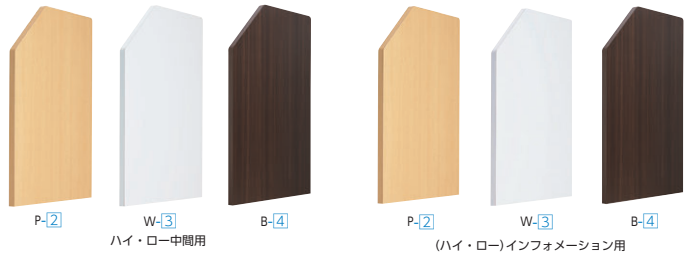

エンドパネル・スクリーン・フリードア

●エンドパネル

ハイカウンター用
EPH-45W

ハイ・ロー中間用
EPHL-70LC(左用)

ハイインフォメーション用
EPIN-75LC(左用)

ローインフォメーション用
EPIN-L70LP(左用)

●フリードア ※エンドパネルと併せてご使用ください。

●スクリーンパネル

エンドパネル

タイプ	寸法W×D×H/質量kg	商品コード	品番	価格
ハイ用 (左右共通)	474×30×960/11	52-0241-□	EPH-45□	¥29,100
中間用 (右用)	720×30×960/16	52-1728-□	EPHL-70R□	¥37,200
中間用 (左用)	720×30×960/16	52-1729-□	EPHL-70L□	¥37,200
ロー用 (左右共通)	720×30×710/13	52-0242-□	EPL-70□	¥33,700
ハイインフォメーション用 (右用)	755×30×960/16	52-1582-□	EPIN-75R□	¥37,200
ハイインフォメーション用 (左用)	755×30×960/16	52-1583-□	EPIN-75L□	¥37,200
ローインフォメーション用 (右用)	720×30×960/16	52-2605-□	EPIN-L70R□	¥37,200
ローインフォメーション用 (左用)	720×30×960/16	52-2606-□	EPIN-L70L□	¥37,200

※カウンター正面(お客様側)から見て右用・左用があります。

中間用は、正面から見てローカウンターの左側につく場合は左用を、右側につく場合は右用を使用します。

スクリーンパネル・フリードア

タイプ	寸法W×D×H/質量kg	商品コード	品番	価格
スクリーンパネル (中間用)	1260×30×1151/22	52-0235-□	SCP-C□	¥149,800
スクリーンパネル (右端用)	1260×30×1151/22	52-0236-□	SCP-R□	¥149,800
スクリーンパネル (左端用)	1260×30×1151/22	52-0237-□	SCP-L□	¥149,800
スクリーンパネル (中間用)	1260×30×1191/25	52-0238-□	SCP-FC□	¥152,800
スクリーンパネル (右端用)	1260×30×1191/25	52-0239-□	SCP-FR□	¥152,800
スクリーンパネル (左端用)	1260×30×1191/25	52-0240-□	SCP-FL□	¥152,800
フリードア	640×22×600	52-0250-□	FD-66□	¥53,600