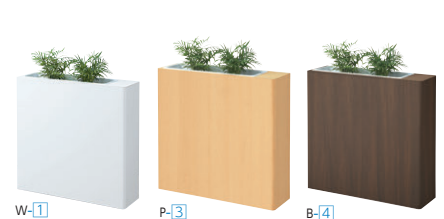

※カウンター正面(お客様側)から見て右用・左用があります。

中間用は、正面から見てローカウンターの左側につく場合は左用を、右側につく場合は右用を使用します。

スクリーンパネル・フリードア

タイプ	寸法W×D×H/質量kg	商品コード	品番	価格
スクリーンパネル (中間用)	1260×30×1151/22	52-0235-□	SCP-C□	¥149,800
スクリーンパネル (右端用)	1260×30×1151/22	52-0236-□	SCP-R□	¥149,800
スクリーンパネル (左端用)	1260×30×1151/22	52-0237-□	SCP-L□	¥149,800
スクリーンパネル (中間用)	1260×30×1191/25	52-0238-□	SCP-FC□	¥152,800
スクリーンパネル (右端用)	1260×30×1191/25	52-0239-□	SCP-FR□	¥152,800
スクリーンパネル (左端用)	1260×30×1191/25	52-0240-□	SCP-FL□	¥152,800
フリードア	640×22×600	52-0250-□	FD-66□	¥53,600

※カウンター正面(お客様側)から見て右用・左用があります。

中間用は、正面から見てローカウンターの左側につく場合は左用を、右側につく場合は右用を使用します。

専用フラワーボックス

●カラー/W-1, P-3, B-4

ハイカウンター用

ローカウンター用

●ハイエンド用

●ローエンド用