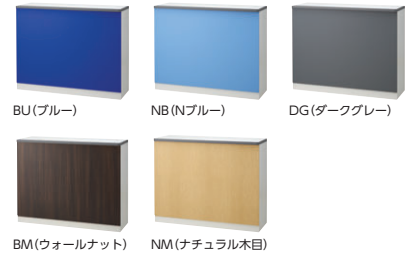

●シート貼りパネルカラー(抗菌防カビシート)