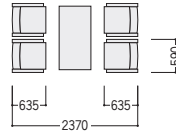

JFL-410FAC

アームチェア：DG(ダークグレー)

写真のセット価格 **¥477,100** アームチェア×4、センターテーブル×1

センターテーブル
50-1303-0 **JTL-1260K-M**
¥63,100

W1200×D600×H450

テーブル P557

布張り4点セット価格
¥414,000
アームチェア×4

アームチェア
22-0181-□ **JFL-410FAC-□**
¥103,500

W590×D635×H740 SH400 ●12.9kg

■張地カラー(布)

MB(ミックスブルー)
-5

DG(ダークグレー)
-6

WBE(ホワイトベージュ)
-7

MBE(ミックスベージュ)
-8

■仕様(JFL-410FAC)

背・座/成型合板、布張り
ウレタンフォームクッション
肘/P.P.樹脂成型品
脚部/40×20橋脚パイプ、
クロムメッキ