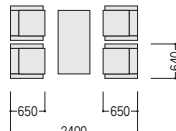

背・座/成型合板、布張り
ウレタンフォームクッション
肘/P.P.樹脂成型品
脚部/40×20橋脚パイプ、
クロムメッキ

応接用家具

ロビーチェア・
ベンチ

カウンター

オフィス
アクセサリ

屋外用家具・
備品

ベッド・
レセプション家具

間仕切・
内装材

工場・
物流用家具

高齢者・
医療施設用家具

学校・
図書館用家具

店舗用家具

官庁仕様家具
/防災用品

JFL-52FAC

写真のセット価格 **¥378,600** アームチェア×4、センターテーブル×1

センターテーブル
22-0067-1 **50-ST-DG**
¥56,600

W1200×D600×H400

テーブル P557

布張り4点セット価格
¥322,000
アームチェア×4

アームチェア
22-0066-0 **JFL-52FAC-K2**
¥80,500

W640×D650×H710 SH410 ●13.6kg

■張地カラー(布：再生67%ポリエステル)

K2(ブラック)

■仕様(JFL-52FAC)