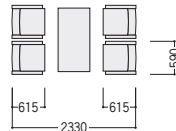

役員用家具

JFL-400FAC

アームチェア：MB(ミックスブルー)

写真のセット価格 **¥454,700** アームチェア×4、センターテーブル×1

センターテーブル
50-1303-0 **JTL-1260K-M**
¥63,100

W1200×D600×H450

テーブル P557

布張り4点セット価格
¥391,600
アームチェア×4

アームチェア
22-0182-□ **JFL-400FAC-□**
¥97,900

W590×D615×H740 SH400 ●12.4kg

■張地カラー(布)

MB(ミックスブルー)
-5

DG(ダークグレー)
-6

WBE(ホワイトベージュ)
-7

MBE(ミックスベージュ)
-8

■仕様(JFL-400FAC)