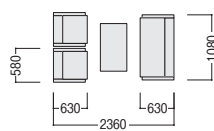

ビニールレザー張り3点セット価格
¥298,800
アームチェア×2、2シーター×1

アームチェア
22-0061-□ JFL-18VAC-□
¥83,100
W630×D630×H710 SH420●13.5kg

2シーター
22-0062-□ JFL-18VAW-□
¥132,600
W1200×D630×H710 SH420●28.5kg

■張地カラー
(ビニールレザー：防汚、耐アルコール)

BE(ベージュ) -[1] DG(ウォームダークグレー) -[2]

■仕様 (JFL-18V)

背・座／ビニールレザー張り
脚部／ラバーウッド材、
ウレタン塗装
ナチュラル色

KOT

写真のセット価格 **¥543,200** アームチェア×2、2シーター×1、センターテーブル×1

センターテーブル
33-0229-0 OT-1260WT
¥77,900
W1200×D600×H450

合成皮革張り3点セット価格
¥465,300
アームチェア×2、2シーター×1

アームチェア
33-0227-0 KOT-580BK
¥137,100
W580×D630×H750 SH410●14.3kg

2シーター
33-0228-0 KOT-1080BK
¥191,100
W1080×D630×H750 SH410●23kg

■張地カラー (合成皮革)

ブラック

■仕様 (KOT)

背・座／合成皮革張り(ブラック)
脚部／20×30角パイプ、クロムメッキ
肘部／突板ウレタン塗装、MDF

■テーブル仕様 (OT-1260WT)

天板／メラミン化粧板(ウォールナット色)
脚部／20×30角パイプ、クロムメッキ