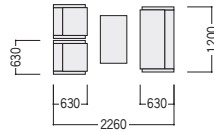

JFL-18F

写真のセット価格 **¥405,900** アームチェア×2、2シーター×1、センターテーブル×1、コーナーテーブル×1

センターテーブル
22-0059-0 JTM-0950N
¥60,900
W900×D500×H450

コーナーテーブル
22-0060-0 JTM-0550N
¥46,200
W500×D500×H450
テーブル ☒P557

布張り3点セット価格
¥298,800
アームチェア×2、2シーター×1

アームチェア
22-0057-□ JFL-18FAC-□
¥83,100
W630×D630×H710 SH420●13.5kg

2シーター
22-0058-□ JFL-18FAW-□
¥132,600
W1200×D630×H710 SH420●28.5kg

■張地カラー
(布：再生51%ポリエステル、防汚)

DB(ダークブルー) -[3] LBE(ライトベージュ) -[4]

■仕様 (JFL-18F)