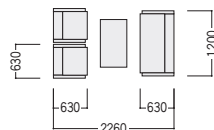

アームチェア
22-0057-□ JFL-18FAC-□
¥83,100
W630×D630×H710 SH420●13.5kg

2シーター
22-0058-□ JFL-18FAW-□
¥132,600
W1200×D630×H710 SH420●28.5kg

■張地カラー
(布：再生51%ポリエステル、防汚)

DB(ダークブルー) -[3] LBE(ライトベージュ) -[4]

■仕様 (JFL-18F)

背・座／布張り
脚部／ラバーウッド材、
ウレタン塗装
ナチュラル色

JFL-18V

写真のセット価格 **¥405,900** アームチェア×2、2シーター×1、センターテーブル×1、コーナーテーブル×1

センターテーブル
22-0059-0 JTM-0950N
¥60,900
W900×D500×H450

コーナーテーブル
22-0060-0 JTM-0550N
¥46,200
W500×D500×H450
テーブル ☒P557

ビニールレザー張り3点セット価格
¥298,800
アームチェア×2、2シーター×1

アームチェア
22-0061-□ JFL-18VAC-□
¥83,100
W630×D630×H710 SH420●13.5kg

2シーター
22-0062-□ JFL-18VAW-□
¥132,600
W1200×D630×H710 SH420●28.5kg

■張地カラー
(ビニールレザー：防汚、耐アルコール)

BE(ベージュ) -[1] DG(ウォームダークグレー) -[2]