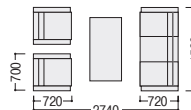

JF-161F

布張り3点セット価格
¥346,000
アームチェア×2、ソファ×1

アームチェア
95-6086-1 JF-161FAC-C2
¥95,800

W700×D720×H710 SH390

ソファ(コンパクトサイズ)
95-6087-1 JF-161FSF-C2
¥154,400

W1580×D720×H710 SH390

■張地カラー(布)

C2(ブラウン) NEW

■仕様(JF-161F)

背・座/布張り、ウレタンフォームクッション
本体木枠/合板
肘部/ラバーウッド、ウレタン塗装

JF-161FAW-C2

2シーター

95-6095-1 JF-161FAW-C2
¥127,400

W1120×D720×H710 SH390

センターテーブル

47-0177-0 JTG-1260DC
¥84,600

W1200×D600×H480

JF-161V

ビニールレザー張り3点セット価格
¥346,000
アームチェア×2、ソファ×1

アームチェア
95-6088-1 JF-161VAC-K2
¥95,800

W700×D720×H710 SH390

ソファ(コンパクトサイズ)

95-6089-1 JF-161VSF-K2
¥154,400

W1580×D720×H710 SH390