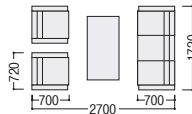

アームチェア

83-5003-□ JFK-200FAC-□
¥133,400

W720×D700×H720 SH400 ●22.0kg

ソファ

83-5005-□ JFK-200FSF-□
¥228,300

W1720×D700×H720 SH400 ●35.0kg

スツール

83-5013-□ JFK-200FST-□
¥57,900

W470×D470×H380 ●5.6kg

■張地カラー(布)

G(グレー)-[1]

DC(ダークブラウン)-[2]

写真のセット価格 ¥629,500 アームチェア×2、ソファ×1、センターテーブル×1、コーナーテーブル×1

JFK-200V

ビニールレザー張り3点セット価格
¥465,200

アームチェア×2、ソファ×1

JFK-200VST-DC

K (ブラック)

アームチェア

83-5004-□ JFK-200VAC-□
¥125,000

W720×D700×H720 SH400 ●22.0kg

ソファ

83-5006-□ JFK-200VSF-□
¥215,200

W1720×D700×H720 SH400 ●35.0kg