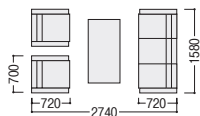

スツール

83-5014-□ JFK-200VST-□
¥52,100

W470×D470×H380 ●5.6kg

■張地カラー(ビニールレザー)

DC(ダークブラウン)-[1]

K(ブラック)-[2]

写真のセット価格 ¥599,600 アームチェア×2、ソファ×1、センターテーブル×1、コーナーテーブル×1

センターテーブル

47-0177-0 JTG-1260DC
¥84,600

W1200×D600×H480

コーナーテーブル

47-0215-0 JTG-660DC
¥49,800

W600×D600×H480

■仕様(JTG-1260DC/JTG-660DC)

天板/ラバーウッド集成材、ウレタン塗装
脚部/ラバーウッド
本体カラー/DC (ダークブラウン11)

■共通仕様(JFK-200F/V)

背・座/布張り(F)、ビニールレザー張り(V)
ウレタンフォームクッション
本体木枠/合板
肘部/ブナ材、ウレタン塗装
●木部カラー/DC (ダークブラウン11)

JF-160V

K2 (ブラック)

写真のセット価格 ¥374,300 アームチェア×2、ソファ×1、センターテーブル×1

point イメージに合わせたカラーからお選びいただけます。

ビニールレザー張り3点セット価格
¥311,200
アームチェア×2、ソファ×1