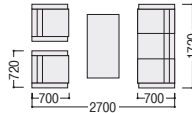

応接セット JFK-200F/V・JF-160V

18

応接用家具

JFK-200F

布張り3点セット価格
¥495,100

アームチェア×2、ソファ×1

JFK-200FST-DC

G (グレー)

アームチェア

83-5003-□ JFK-200FAC-□
¥133,400

W720×D700×H720 SH400 ●22.0kg

ソファ

83-5005-□ JFK-200FSF-□
¥228,300

W1720×D700×H720 SH400 ●35.0kg

スツール

83-5013-□ JFK-200FST-□
¥57,900

W470×D470×H380 ●5.6kg

■張地カラー(布)

G(グレー)-[1]

DC(ダークブラウン)-[2]

写真のセット価格 ¥629,500 アームチェア×2、ソファ×1、センターテーブル×1、コーナーテーブル×1

JFK-200V

ビニールレザー張り3点セット価格
¥465,200

アームチェア×2、ソファ×1