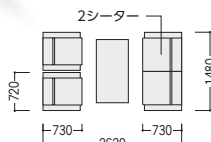

JF-181F/V

■JF-181F (布張り)

サービス台
STG-750DC

LC3(ライトブラウン)

写真のセット価格 **¥619,600** アームチェア×2、ソファ×1、センターテーブル×1、コーナーテーブル×1、サービス台×1

■JF-181V(ビニールレザー張り)

サービス台
STG-750DC

K(ブラック)

写真のセット価格 **¥558,600** アームチェア×2、ソファ×1、センターテーブル×1、コーナーテーブル×1、サービス台×1

●ソファ(2シーター)
(ビニールレザー張り)

K(ブラック)

写真のセット価格 **¥405,700** アームチェア×2、2シーター×1、センターテーブル×1

JF-181F

布張り3点セット価格
¥412,300

アームチェア×2、ソファ×1

アームチェア

47-0564-□ JF-181FAC-□
¥112,700

W720×D730×H725 SH380 ●19.1kg

ソファ(2シーター)

47-0914-□ JF-181FAW-□
¥151,200

W1480×D730×H725 SH380 ●30.0kg

ソファ(3シーター)

47-0565-□ JF-181FSF-□
¥186,900

W1760×D730×H725 SH380 ●35.2kg