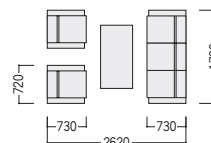

JF-181F/V

■JF-181F (布張り)

サービス台
STG-750DC

LC3(ライトブラウン)

写真のセット価格 **¥619,600** アームチェア×2、ソファ×1、センターテーブル×1、コーナーテーブル×1、サービス台×1

■JF-181V(ビニールレザー張り)

サービス台
STG-750DC

K(ブラック)

写真のセット価格 **¥558,600** アームチェア×2、ソファ×1、センターテーブル×1、コーナーテーブル×1、サービス台×1

●ソファ(2シーター)
(ビニールレザー張り)

K(ブラック)

写真のセット価格 **¥405,700** アームチェア×2、2シーター×1、センターテーブル×1

JF-181F

布張り3点セット価格
¥412,300

アームチェア×2、ソファ×1

アームチェア

47-0564-□ JF-181FAC-□
¥112,700

W720×D730×H725 SH380 ●19.1kg

ソファ(2シーター)

47-0914-□ JF-181FAW-□
¥151,200

W1480×D730×H725 SH380 ●30.0kg

ソファ(3シーター)

47-0565-□ JF-181FSF-□
¥186,900

W1760×D730×H725 SH380 ●35.2kg