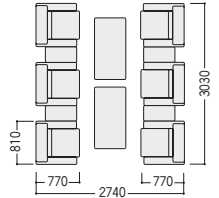

JFS-571L

革張り(一部ビニールレザー)3点セット価格
¥1,129,700
 アームチェア×2、ソファ×1

JFS-571LST-K

スツール

47-1057-0 JFS-571LST-K
¥105,400
 W520×D480×H385 ●7.2kg

アームチェア

47-0315-0 JFS-571LAC-K
¥311,900
 W810×D770×H720 SH390 ●27.3kg

ソファ

47-0316-0 JFS-571LSF-K
¥505,900
 W1910×D770×H720 SH390 ●51.9kg

センターテーブル

47-0555-0 JTV-1260-C
¥138,900
 W1200×D600×H430

サイドテーブル

47-0557-0 JTV-0630-C
¥102,900
 W300×D600×H430

テーブル・サイドテーブル P557

■張地カラー(革)

ブラック

■仕様(JFS-571L)

背・座/革張り(一部ビニールレザー)
 ウレタンフォームクッション
 本体木枠/合板、カプル材
 肘部・脚端/ビーチ材、ウレタン塗装
 木部カラー/C(ブラウン11)
 ●役員用家具VP39 P522・523

写真のセット価格 **¥2,560,800** アームチェア×6、センターテーブル×2、サイドテーブル×4

JFS-571F

布張り3点セット価格
¥875,000
 アームチェア×2、ソファ×1

写真のセット価格 **¥1,122,300** アームチェア×2、ソファ×1、センターテーブル×1、コーナーテーブル×1

アームチェア

47-0313-2 JFS-571FAC-IV3
¥249,000
 W810×D770×H720 SH390 ●26.9kg

ソファ

47-0314-2 JFS-571FSF-IV3
¥377,000
 W1910×D770×H720 SH390 ●48.0kg

センターテーブル