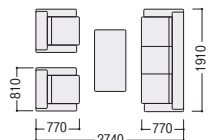

写真のセット価格 **¥1,122,300** アームチェア×2、ソファ×1、センターテーブル×1、コーナーテーブル×1

アームチェア

47-0313-2 JFS-571FAC-IV3
¥249,000
 W810×D770×H720 SH390 ●26.9kg

ソファ

47-0314-2 JFS-571FSF-IV3
¥377,000
 W1910×D770×H720 SH390 ●48.0kg

センターテーブル

47-0317-0 JFT-1260-C
¥139,000
 W1200×D600×H450 ●15.7kg

コーナーテーブル

47-0318-0 JFT-0660-C
¥108,300
 W600×D600×H450 ●10.6kg

■張地カラー(布)

IV3(アイボリー)

■仕様(JFS-571F)

背・座/布張り
 ウレタンフォームクッション
 本体木枠/合板、カプル材
 肘部・脚端/ビーチ材、ウレタン塗装
 木部カラー/C(ブラウン11)
 ●役員用家具VP39 P522・523

スツール

47-1058-2 JFS-571FST-IV3
¥83,100
 W520×D480×H385